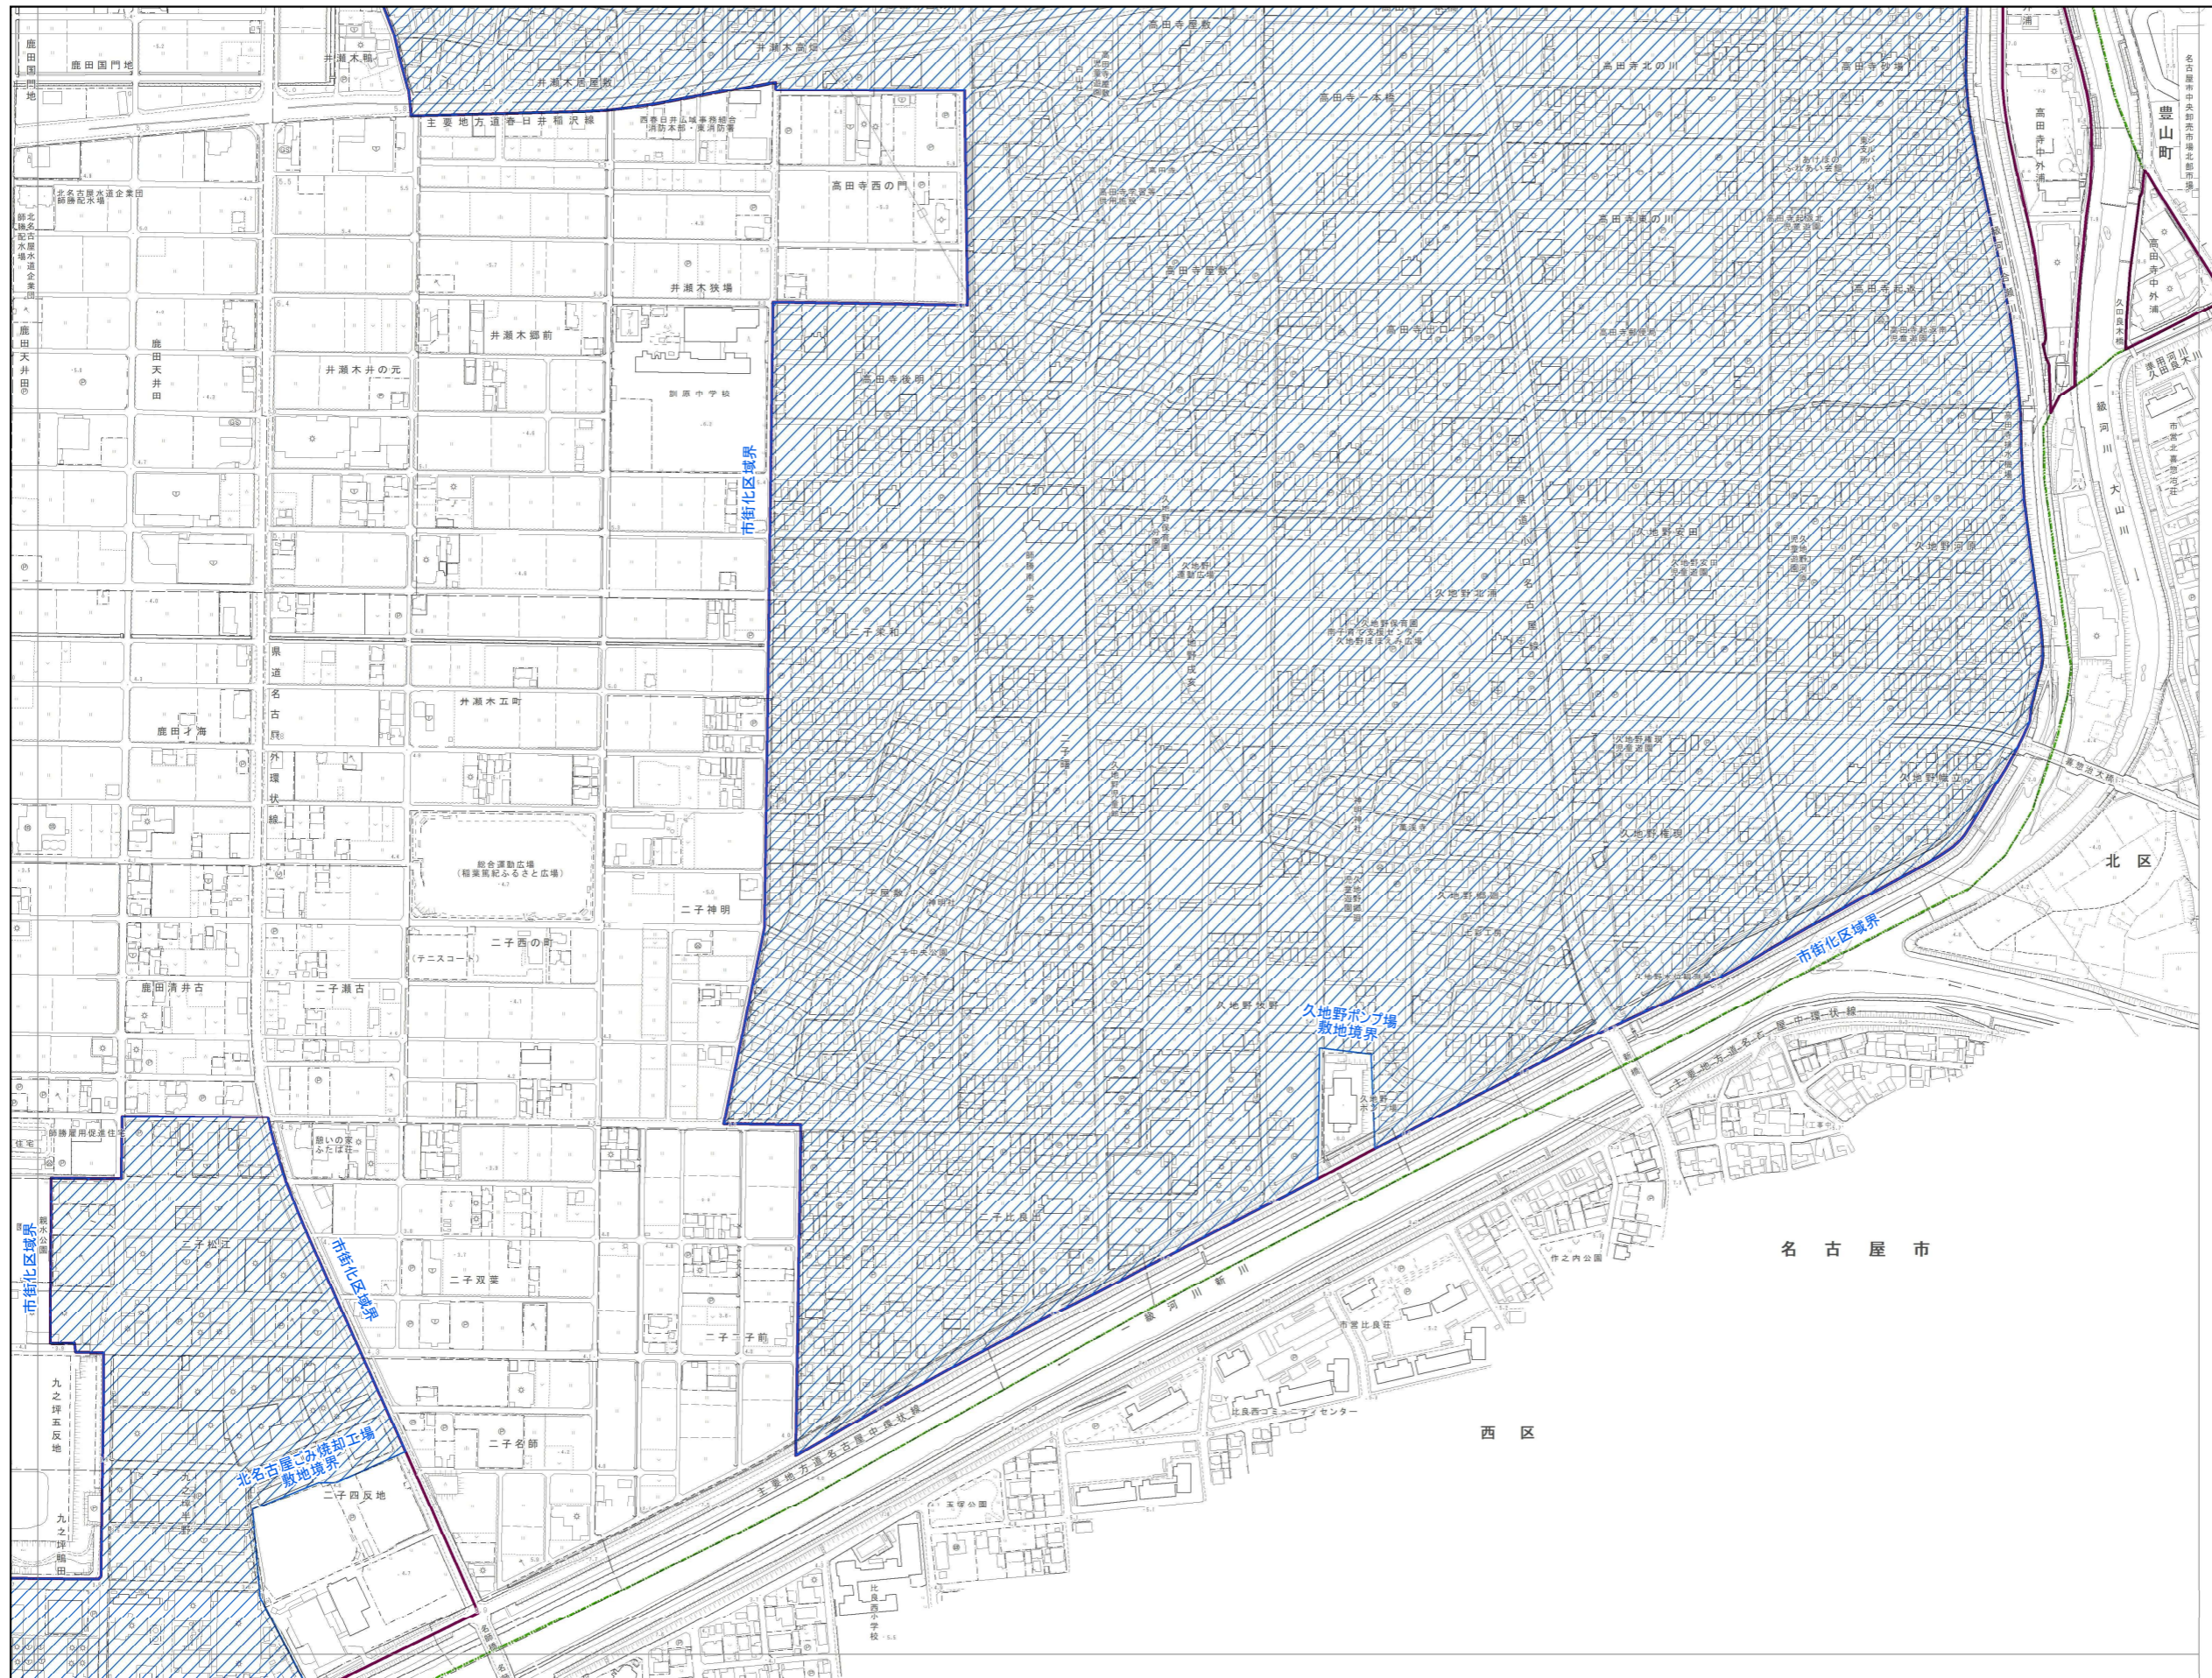

北名古屋市 都市機能誘導区域・居住誘導区域 詳細図(9)

- 凡例**
- 都市機能誘導区域
 - 居住誘導区域
 - 市街化区域
 - 行政界

1:2,500