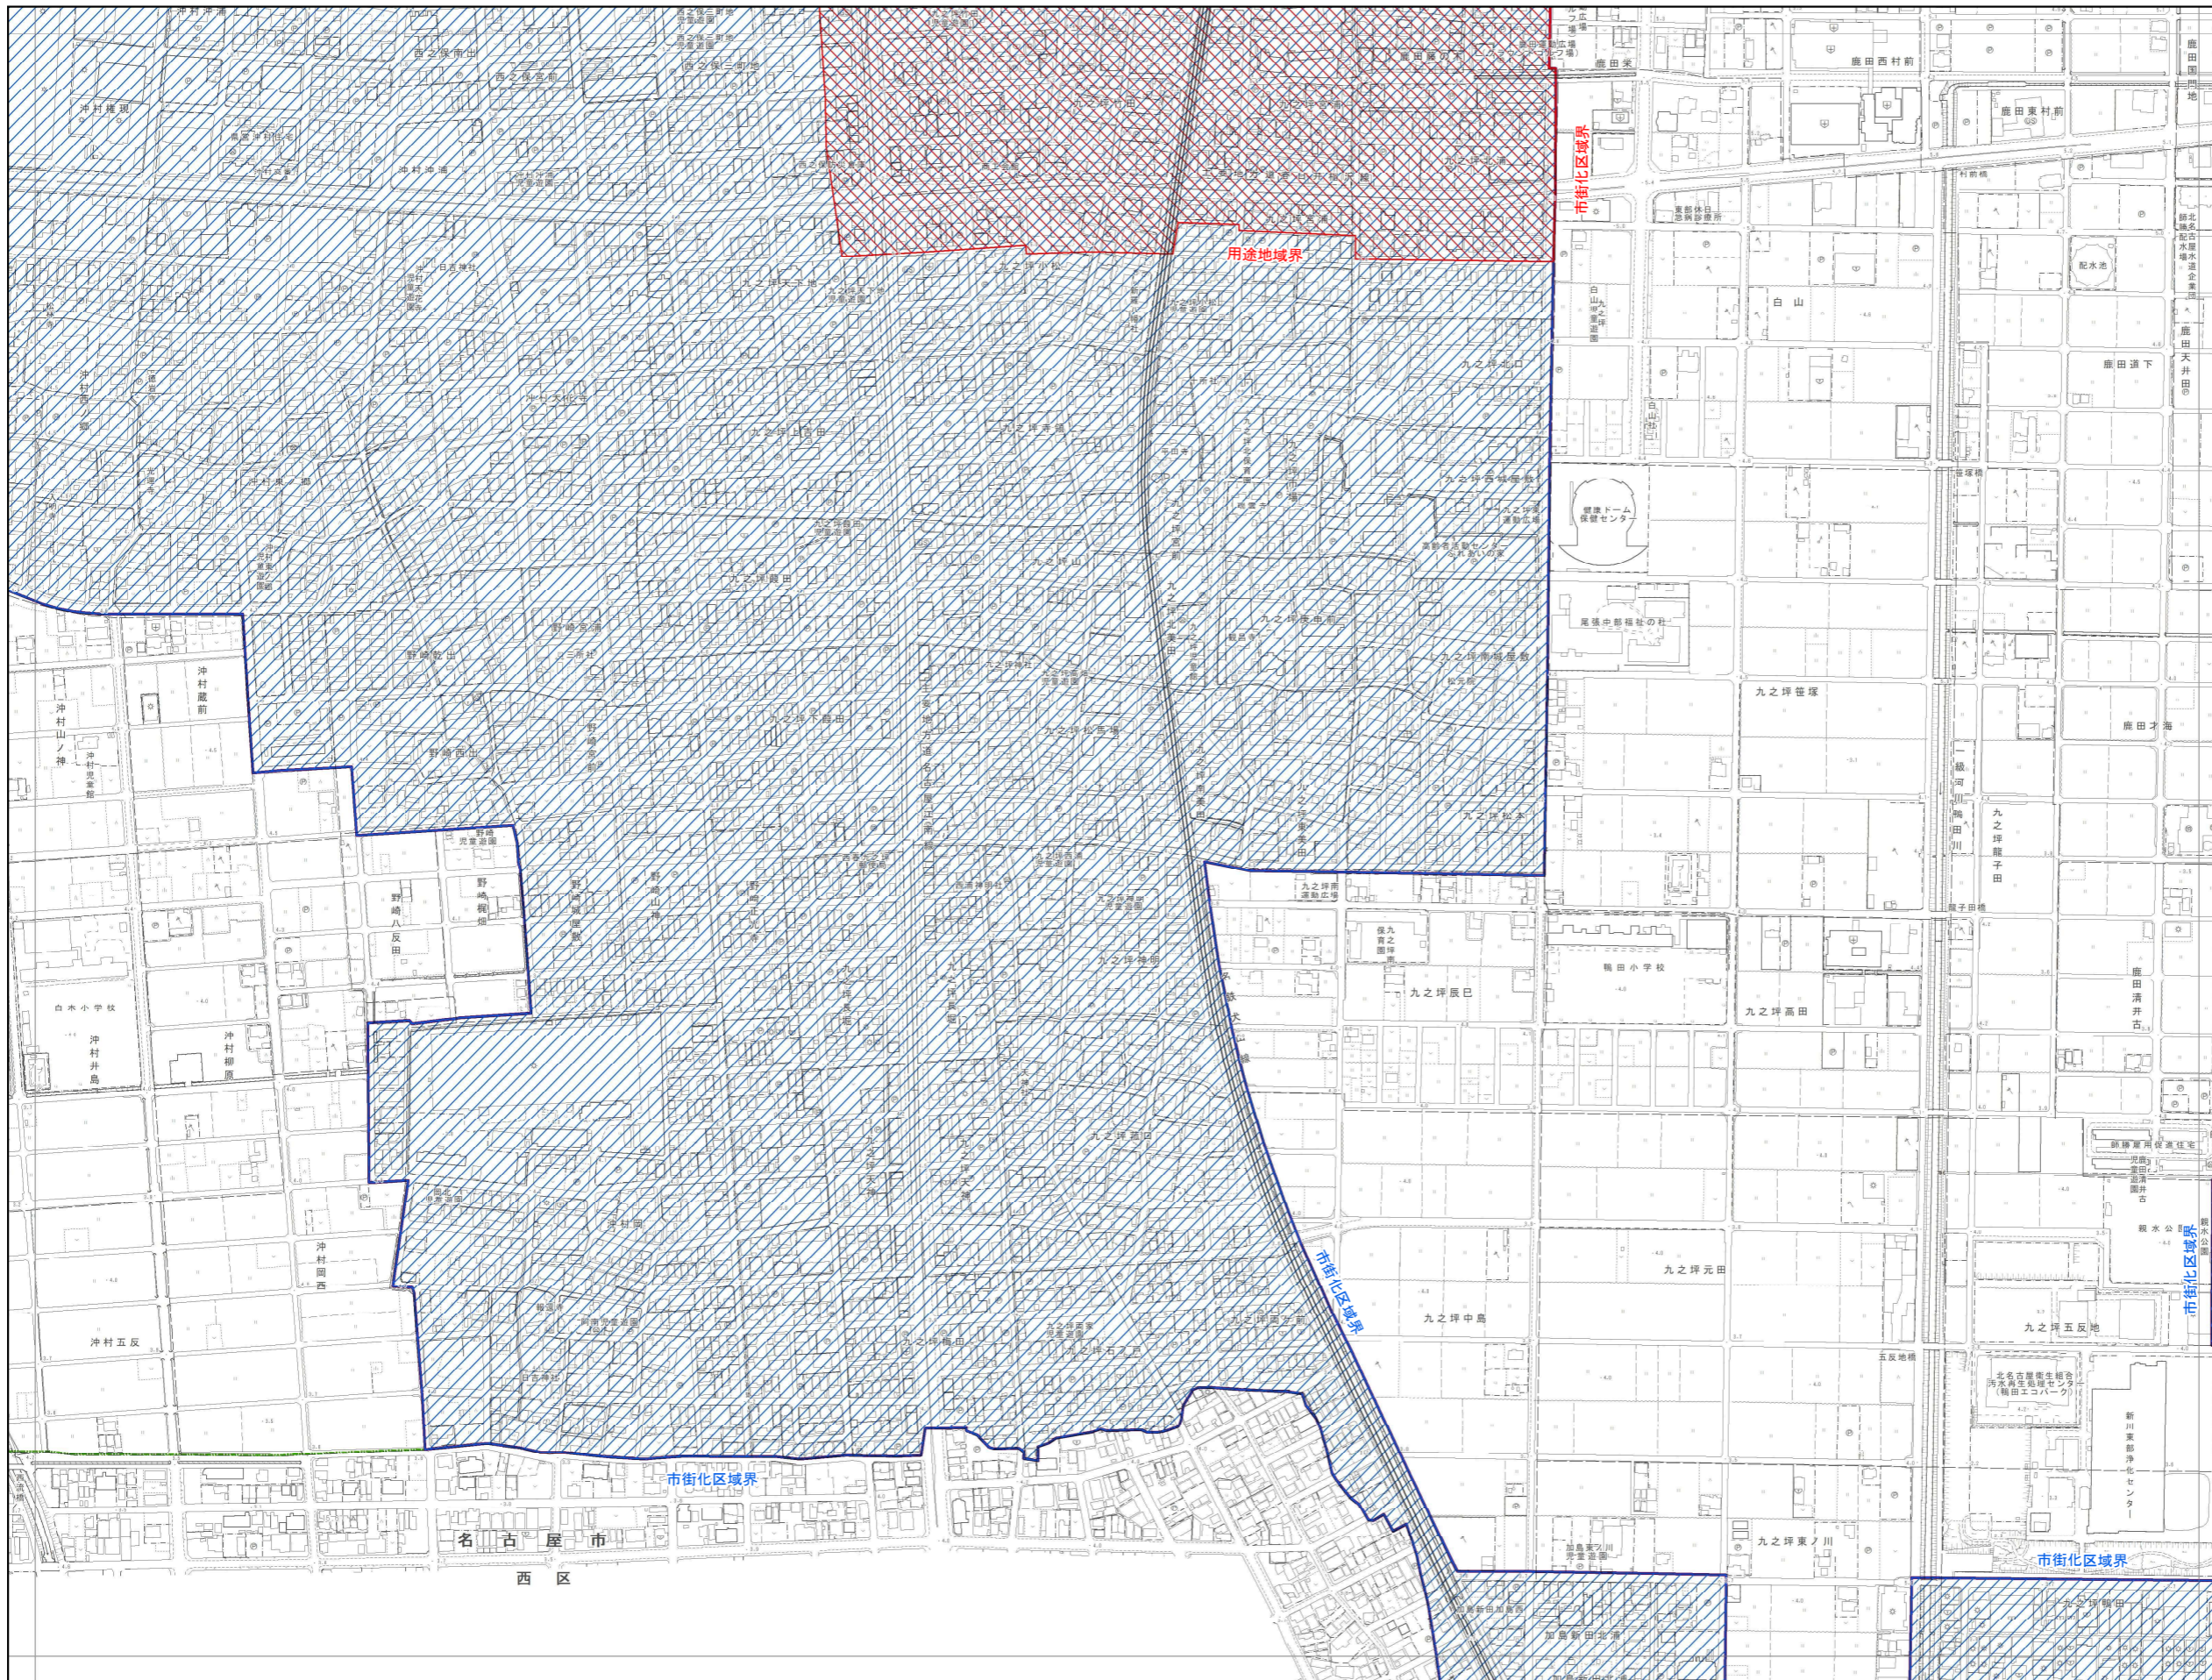

北名古屋市 都市機能誘導区域・居住誘導区域 詳細図(8)

- 凡例**
- 都市機能誘導区域
 - 居住誘導区域
 - 市街化区域
 - 行政界

1:2,500