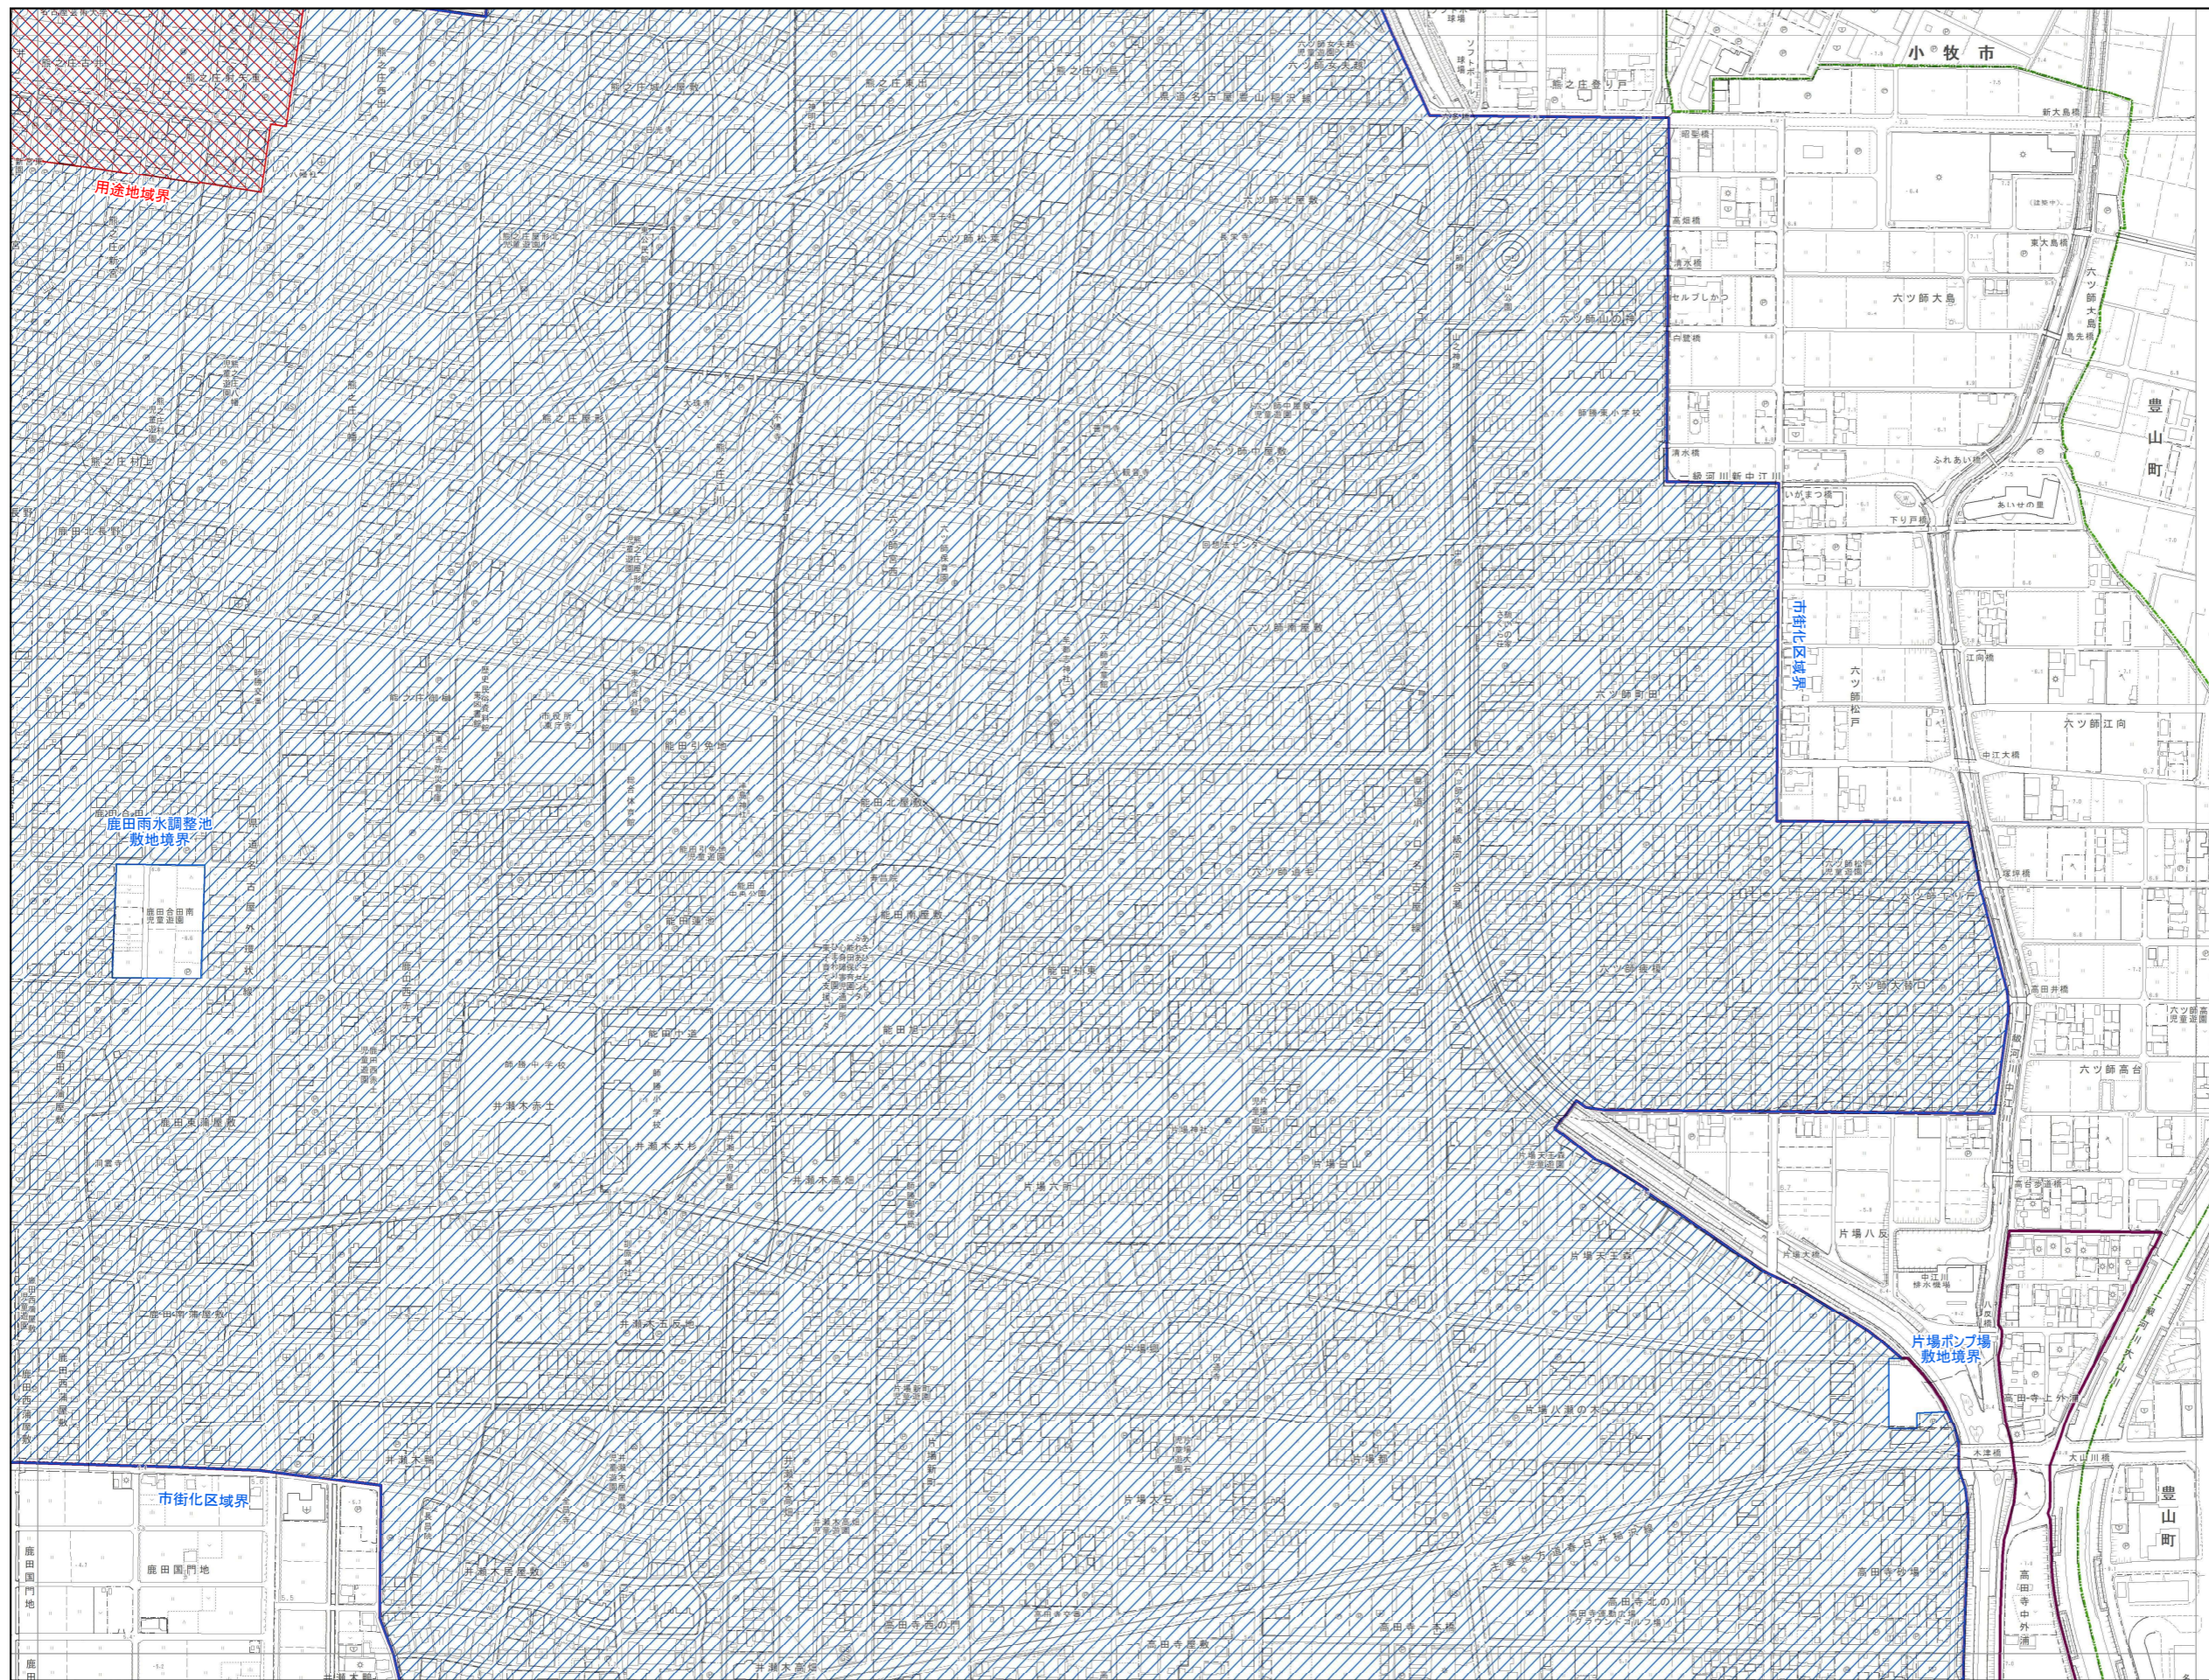

北名古屋市 都市機能誘導区域・居住誘導区域 詳細図(6)

- 凡例**
- ▨ 都市機能誘導区域
 - ▨ 居住誘導区域
 - ▨ 市街化区域
 - 行政界

1:2,500