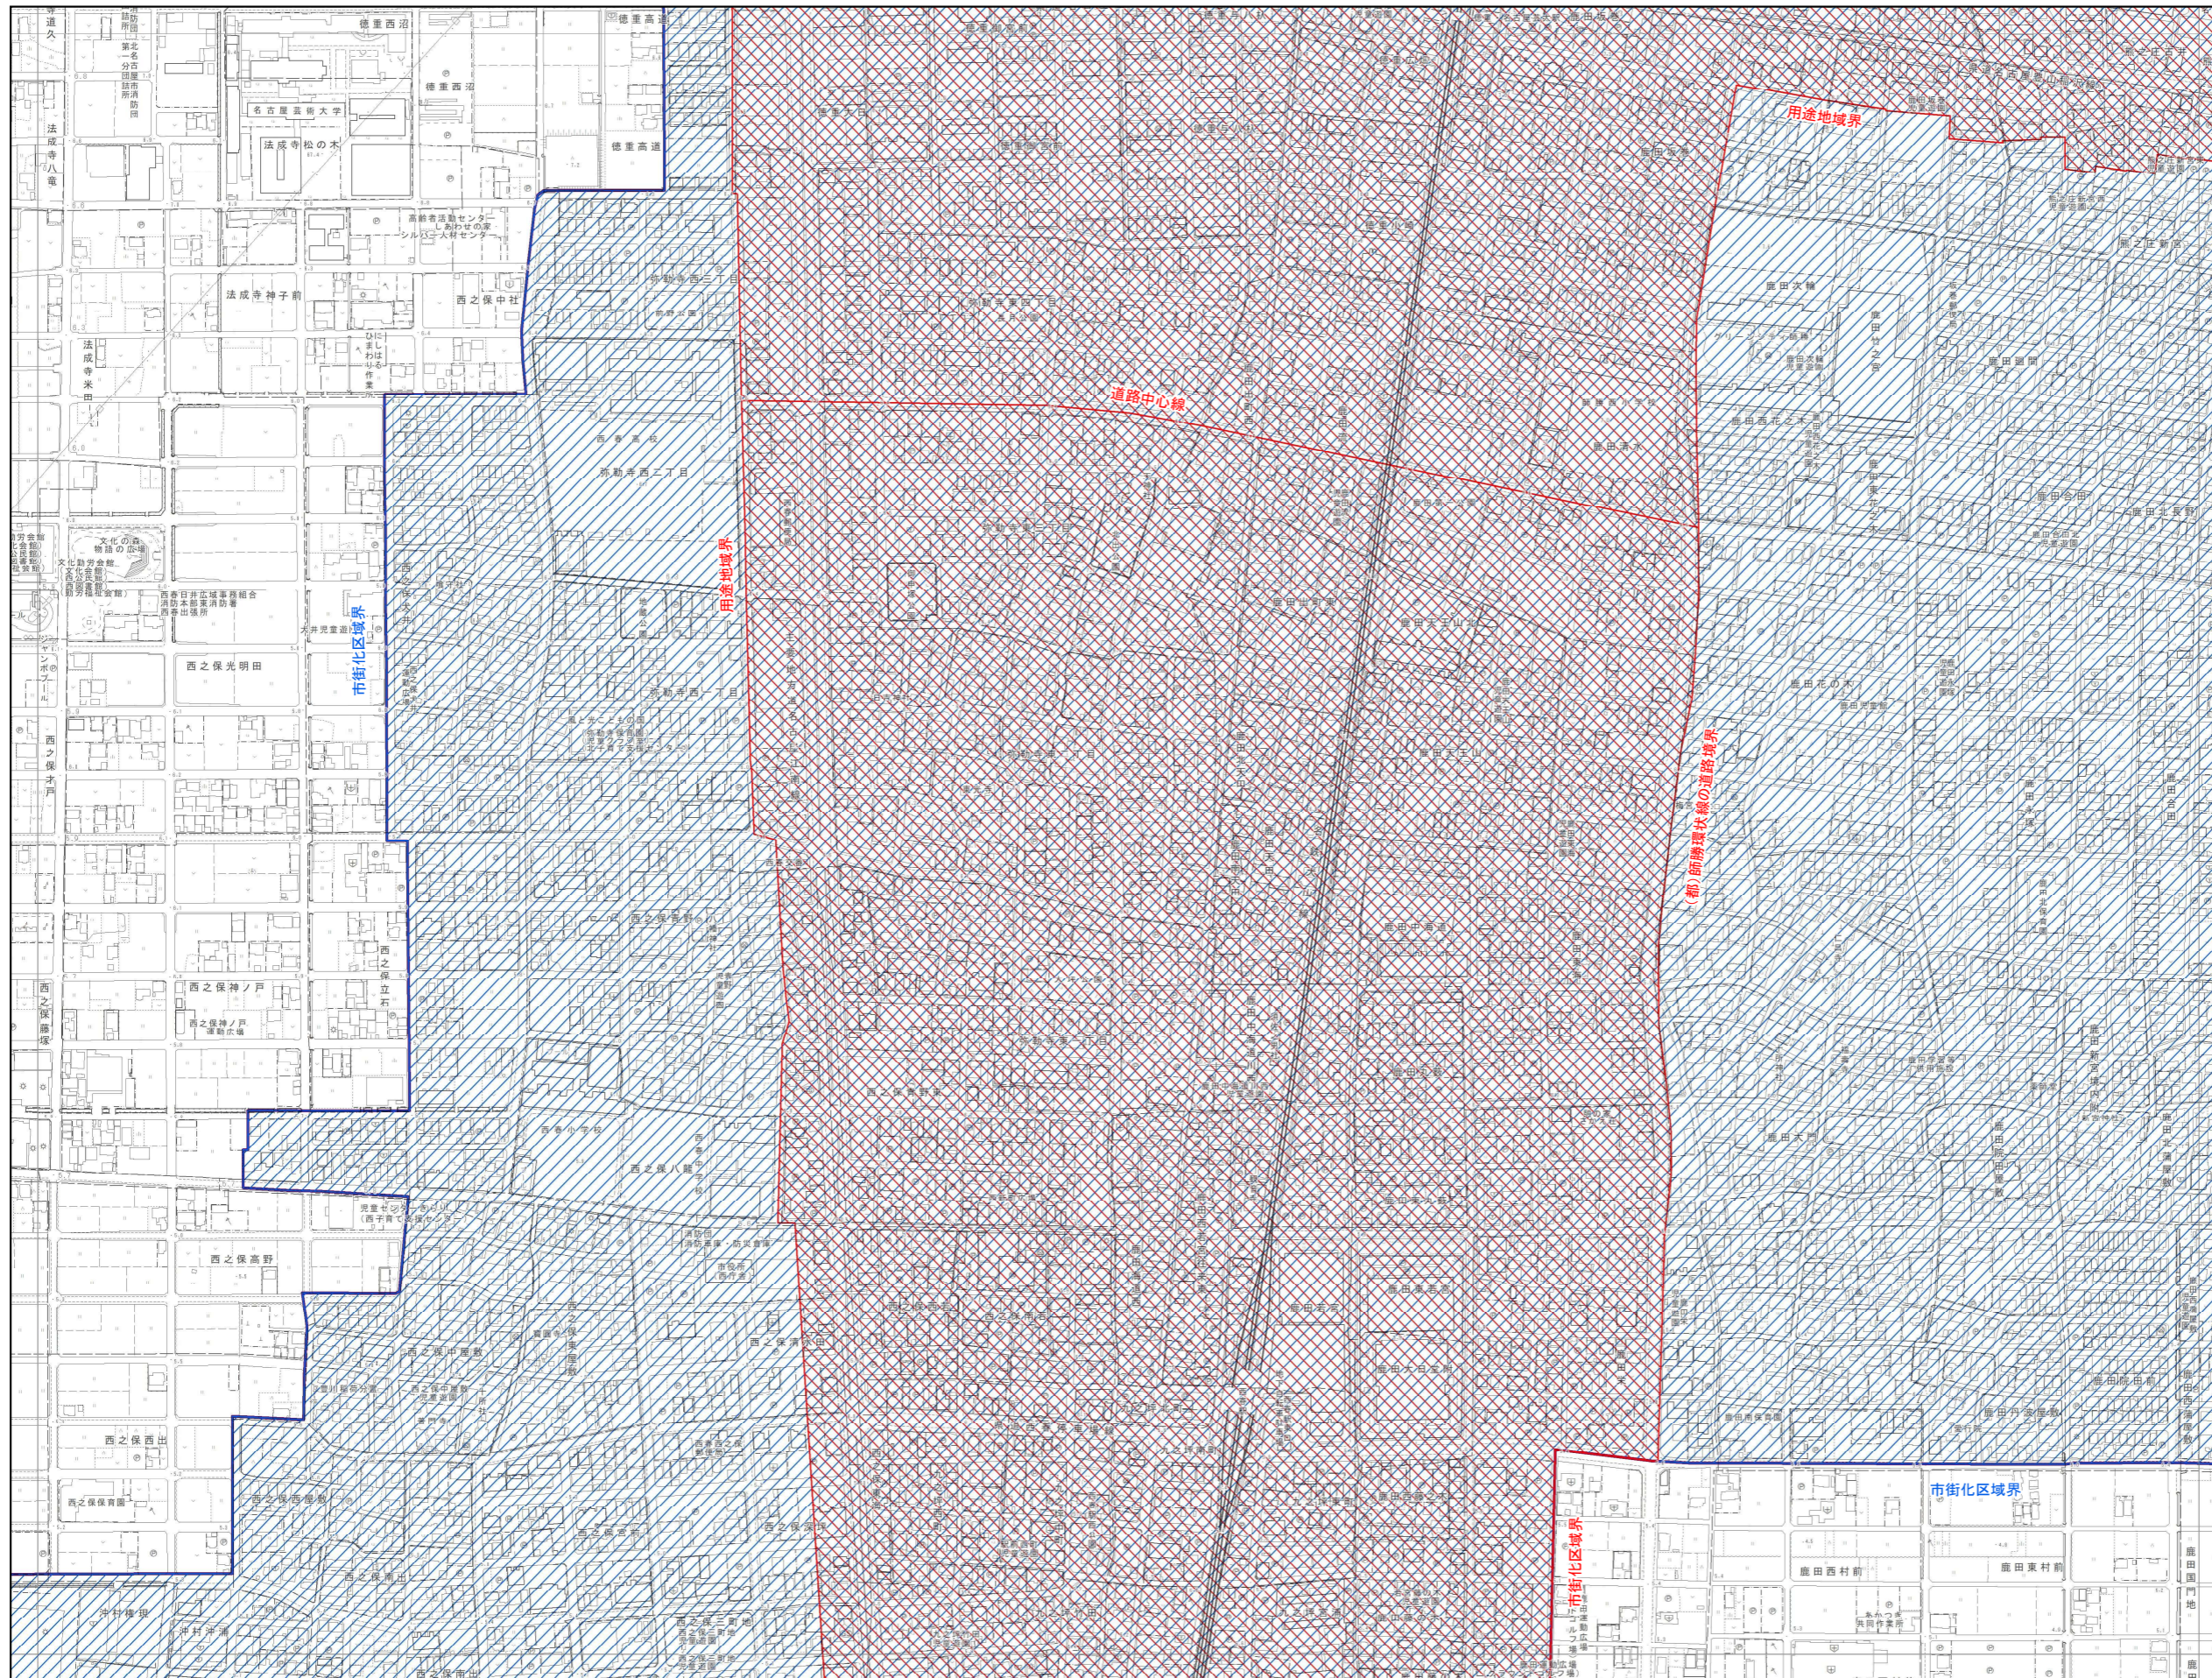

北名古屋市 都市機能誘導区域・居住誘導区域 詳細図(5)

1:2,500

- 凡例**
- 都市機能誘導区域
  - 居住誘導区域
  - 市街化区域
  - 行政界