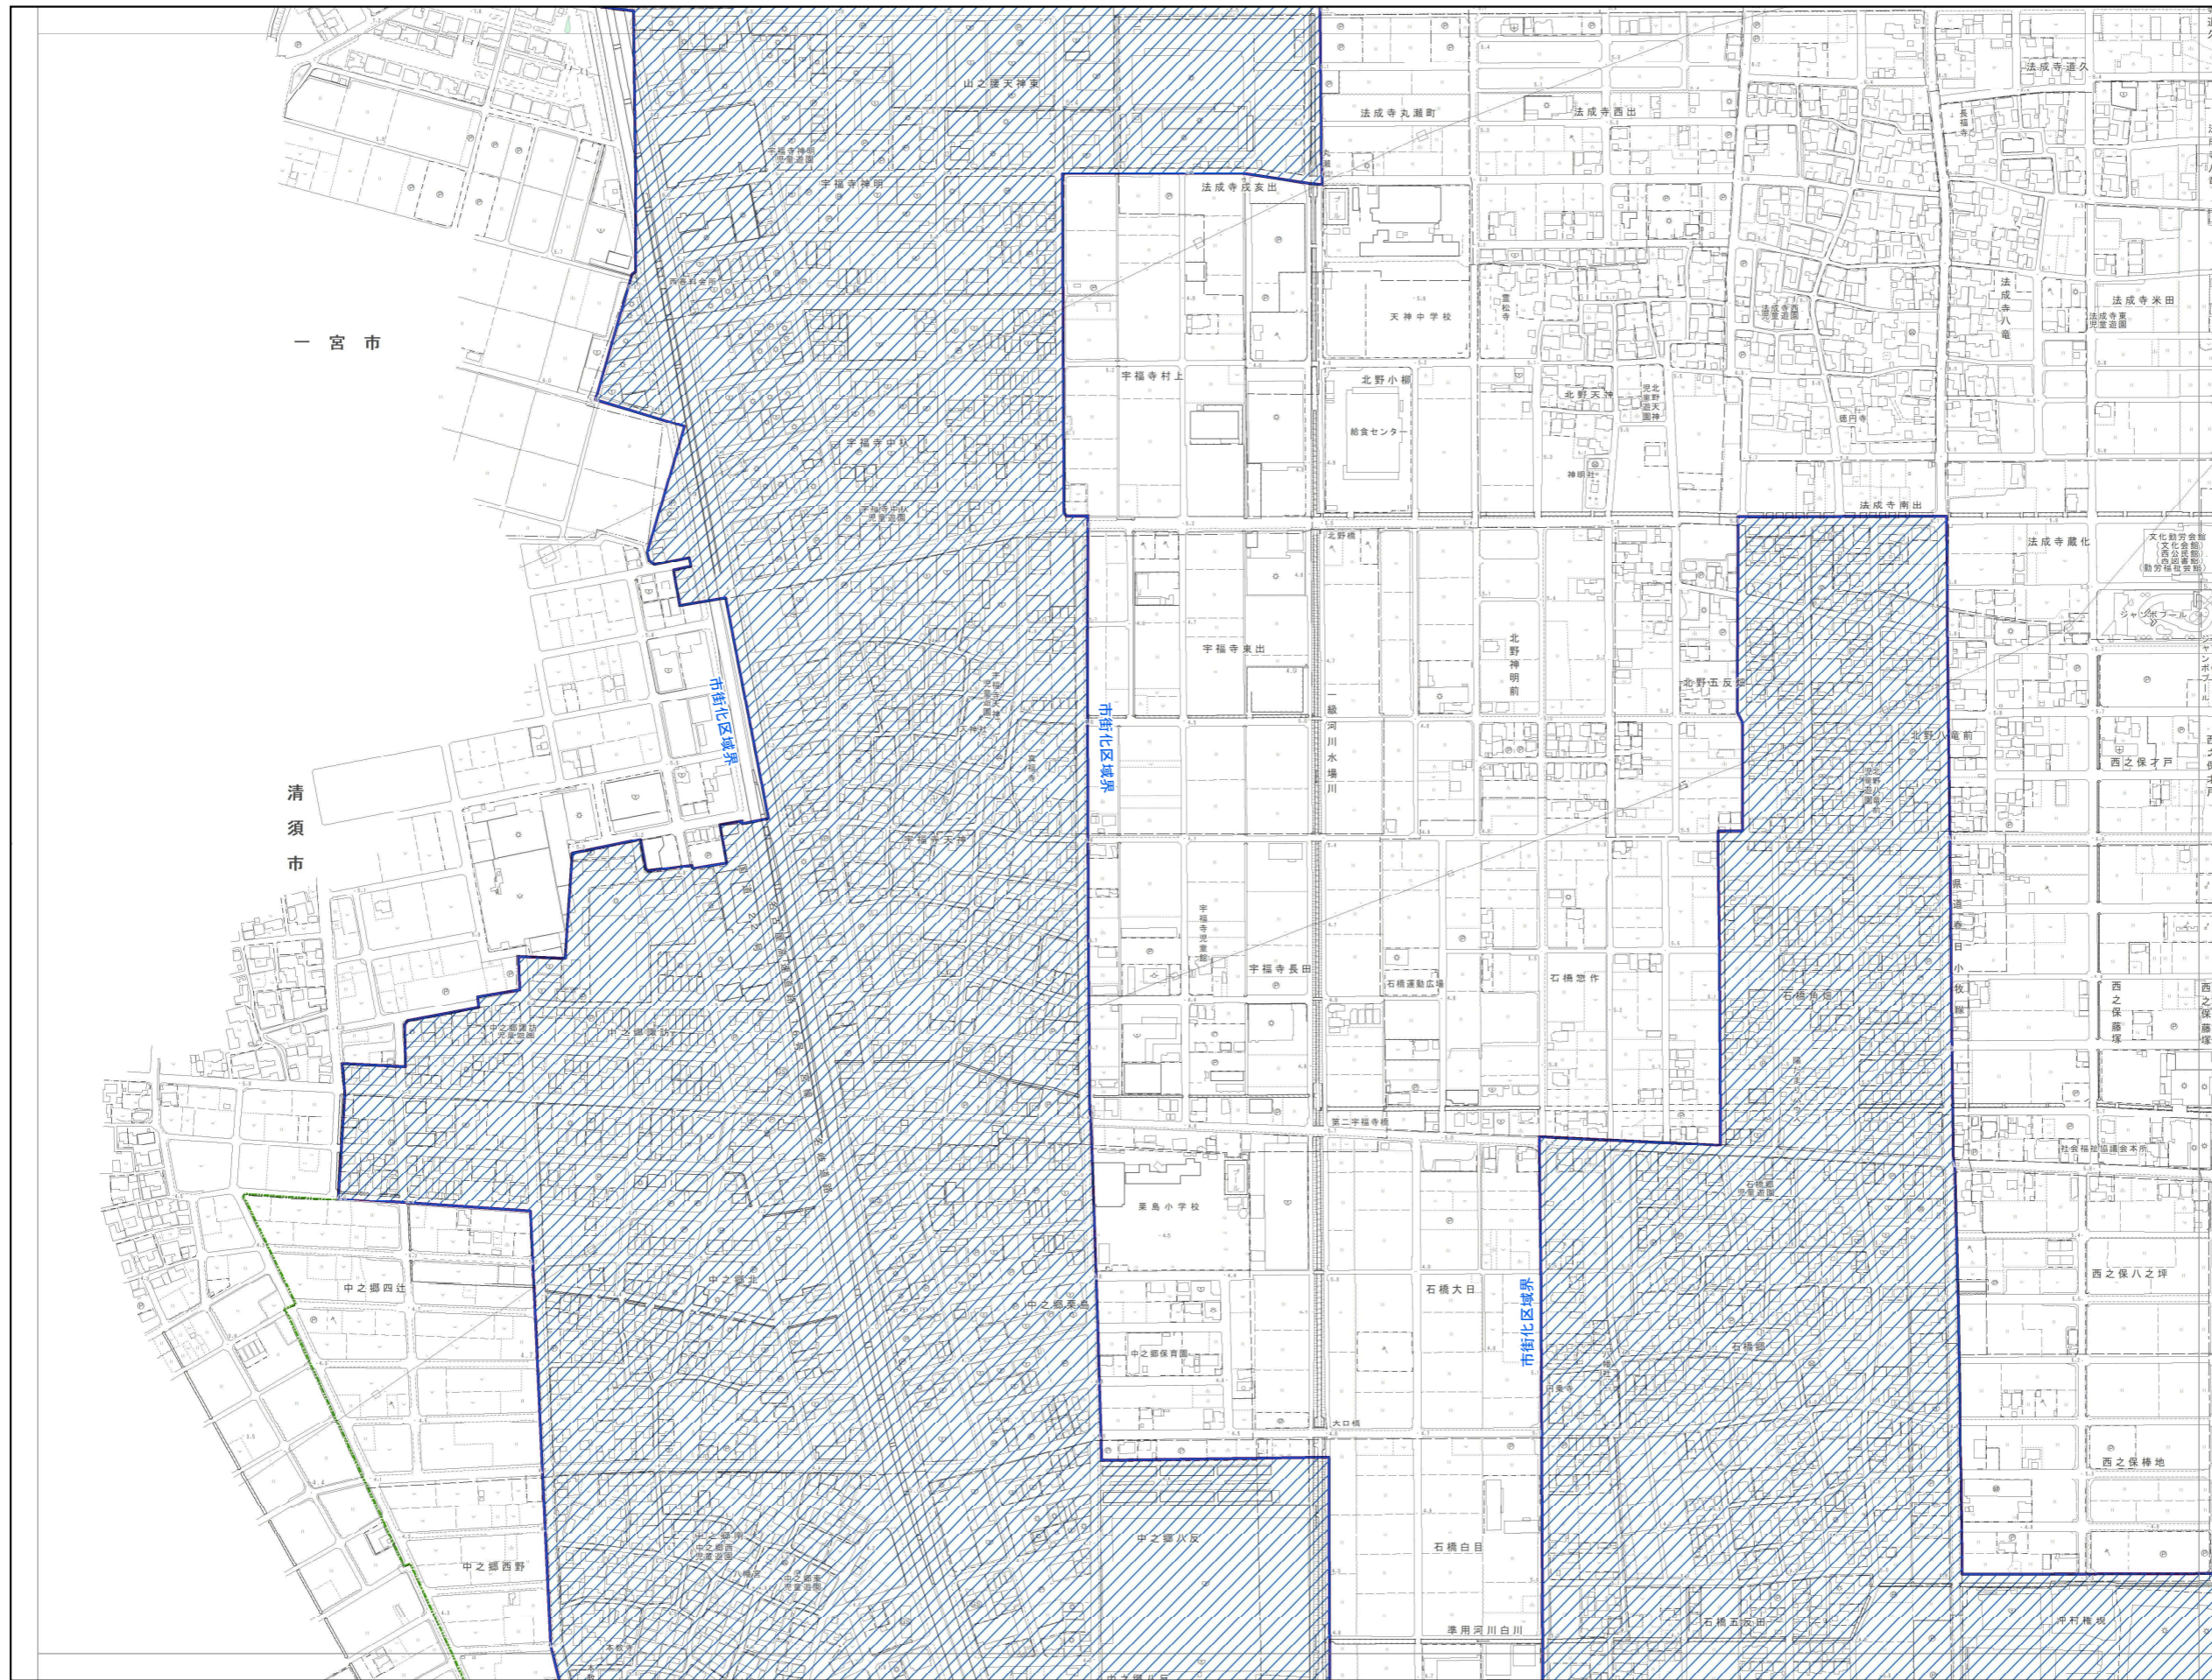

北名古屋市 都市機能誘導区域・居住誘導区域 詳細図(4)

- 凡例**
- 都市機能誘導区域
  - 居住誘導区域
  - 市街化区域
  - 行政界

0 50 100 200 300 400 500 m  
1:2,500