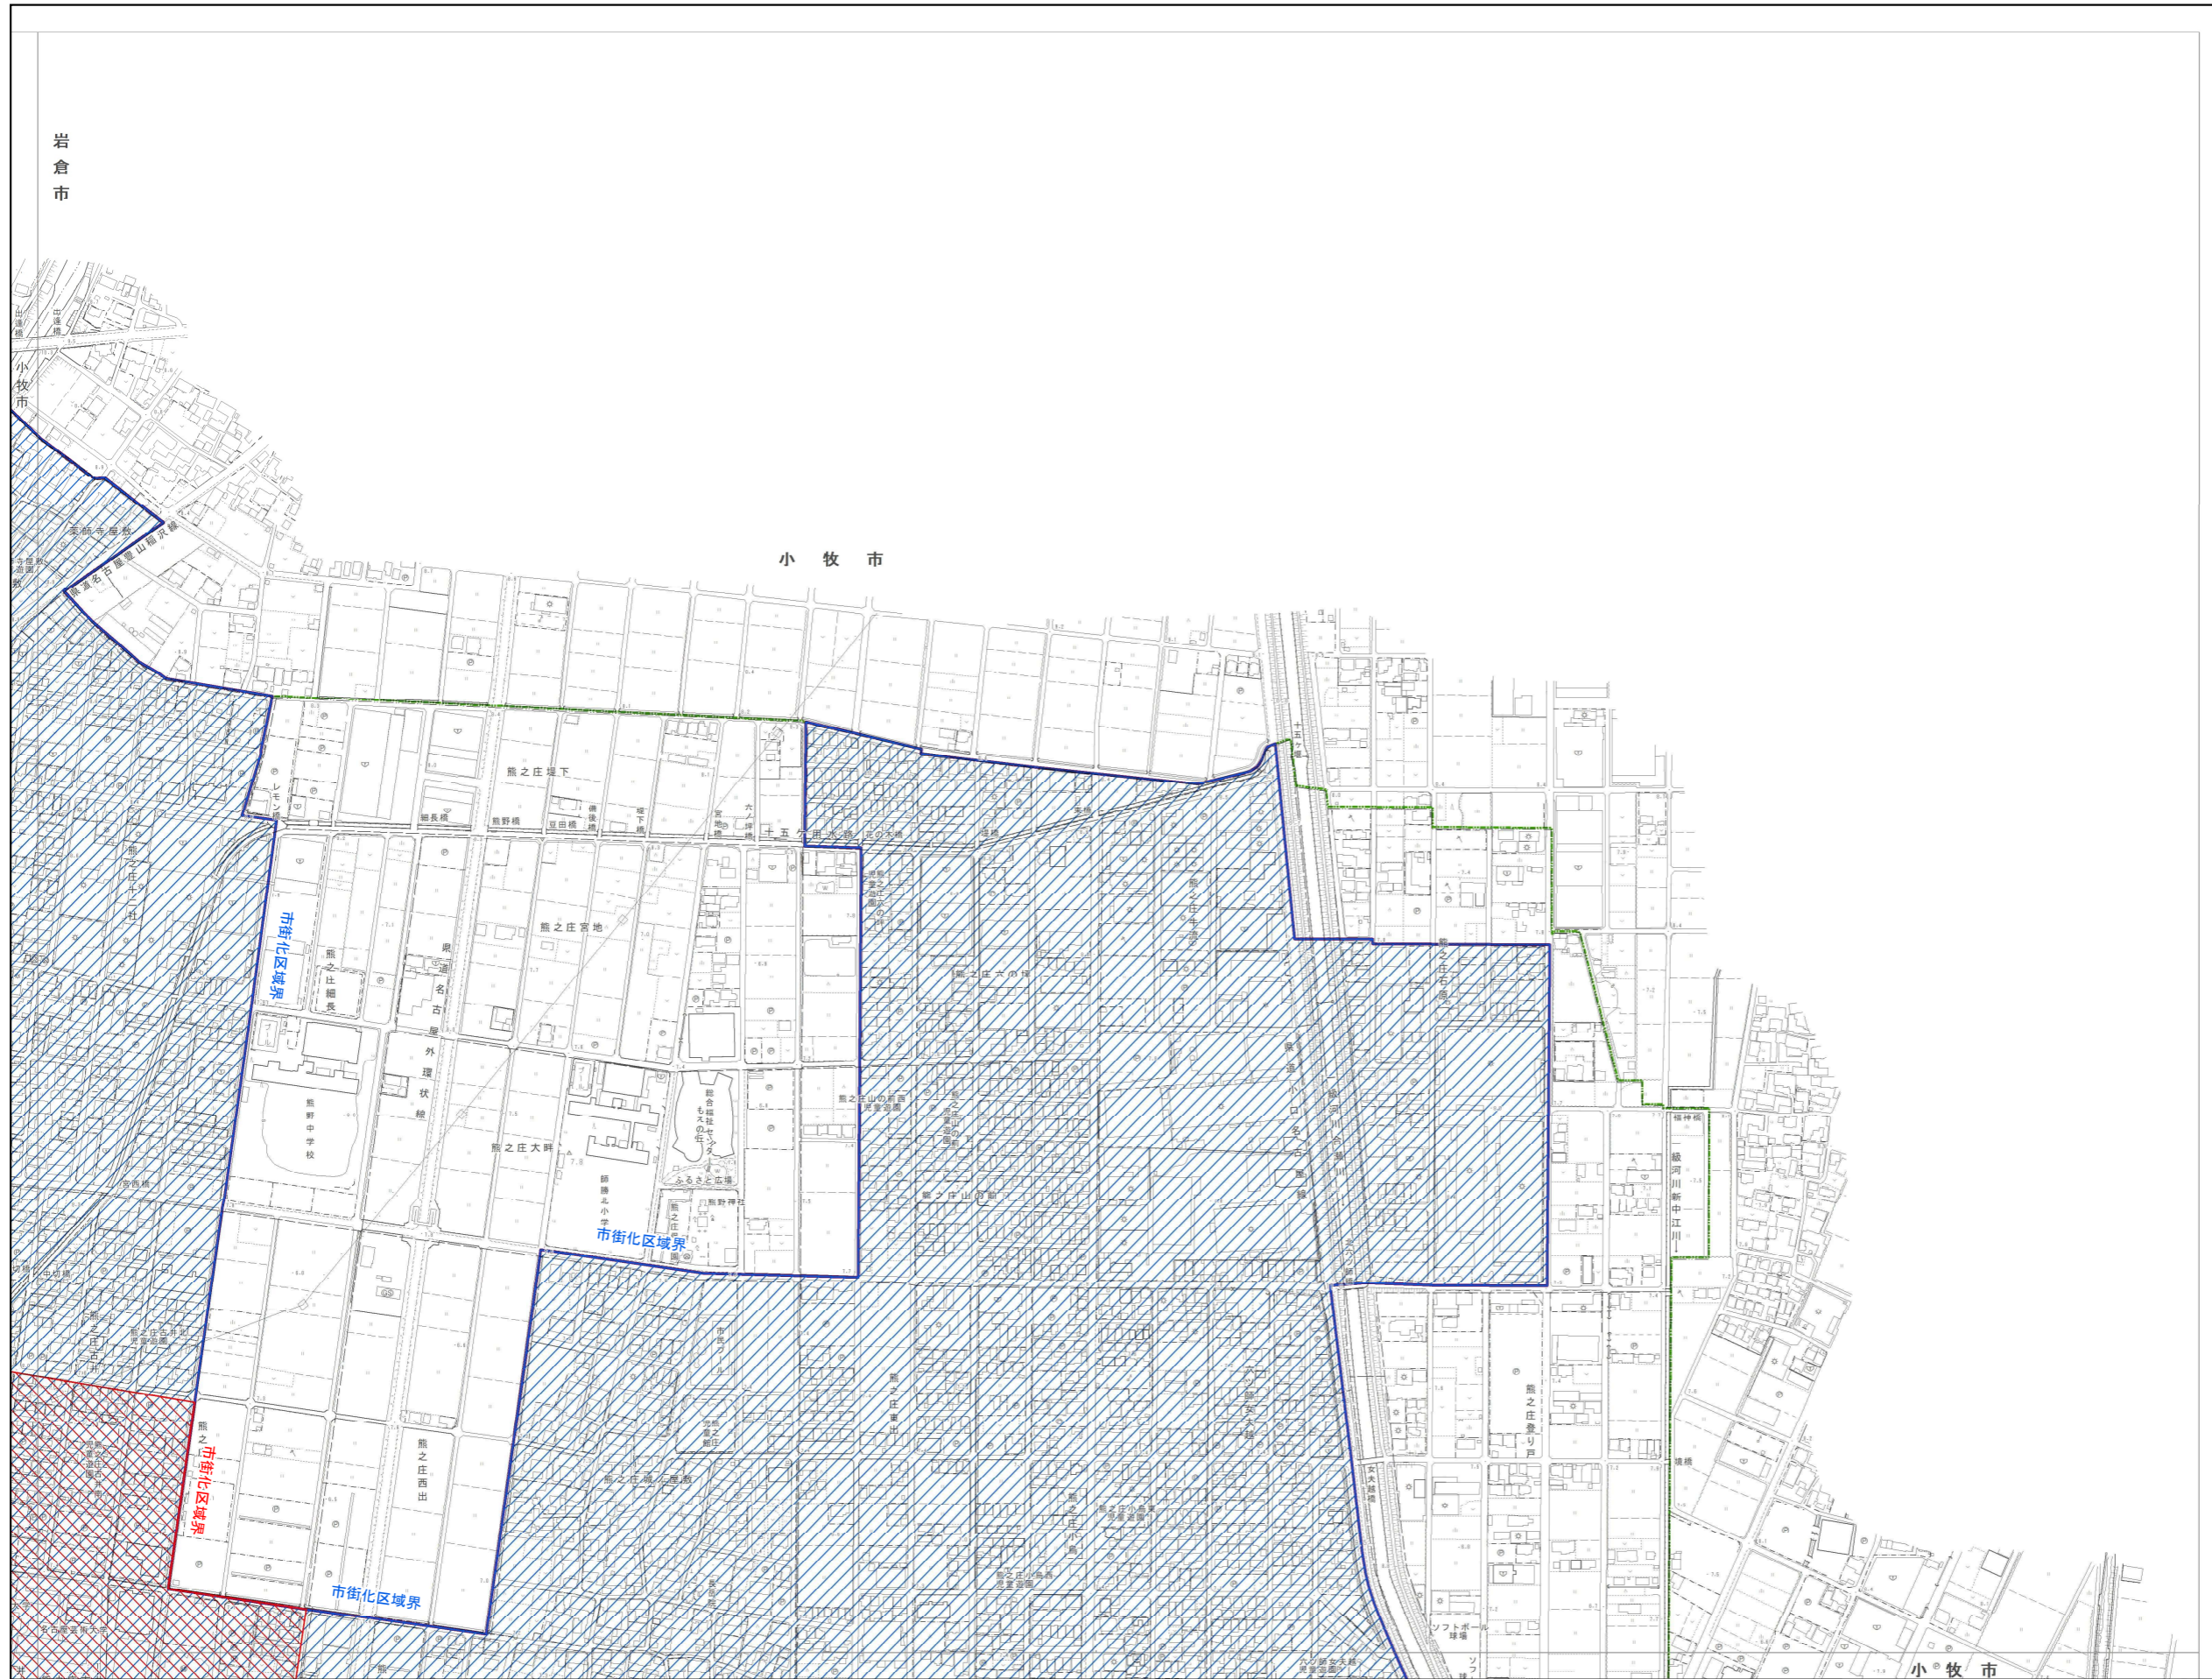

北名古屋市 都市機能誘導区域・居住誘導区域 詳細図(3)

- 凡例**
- 都市機能誘導区域
 - 居住誘導区域
 - 市街化区域
 - 行政界

1:2,500