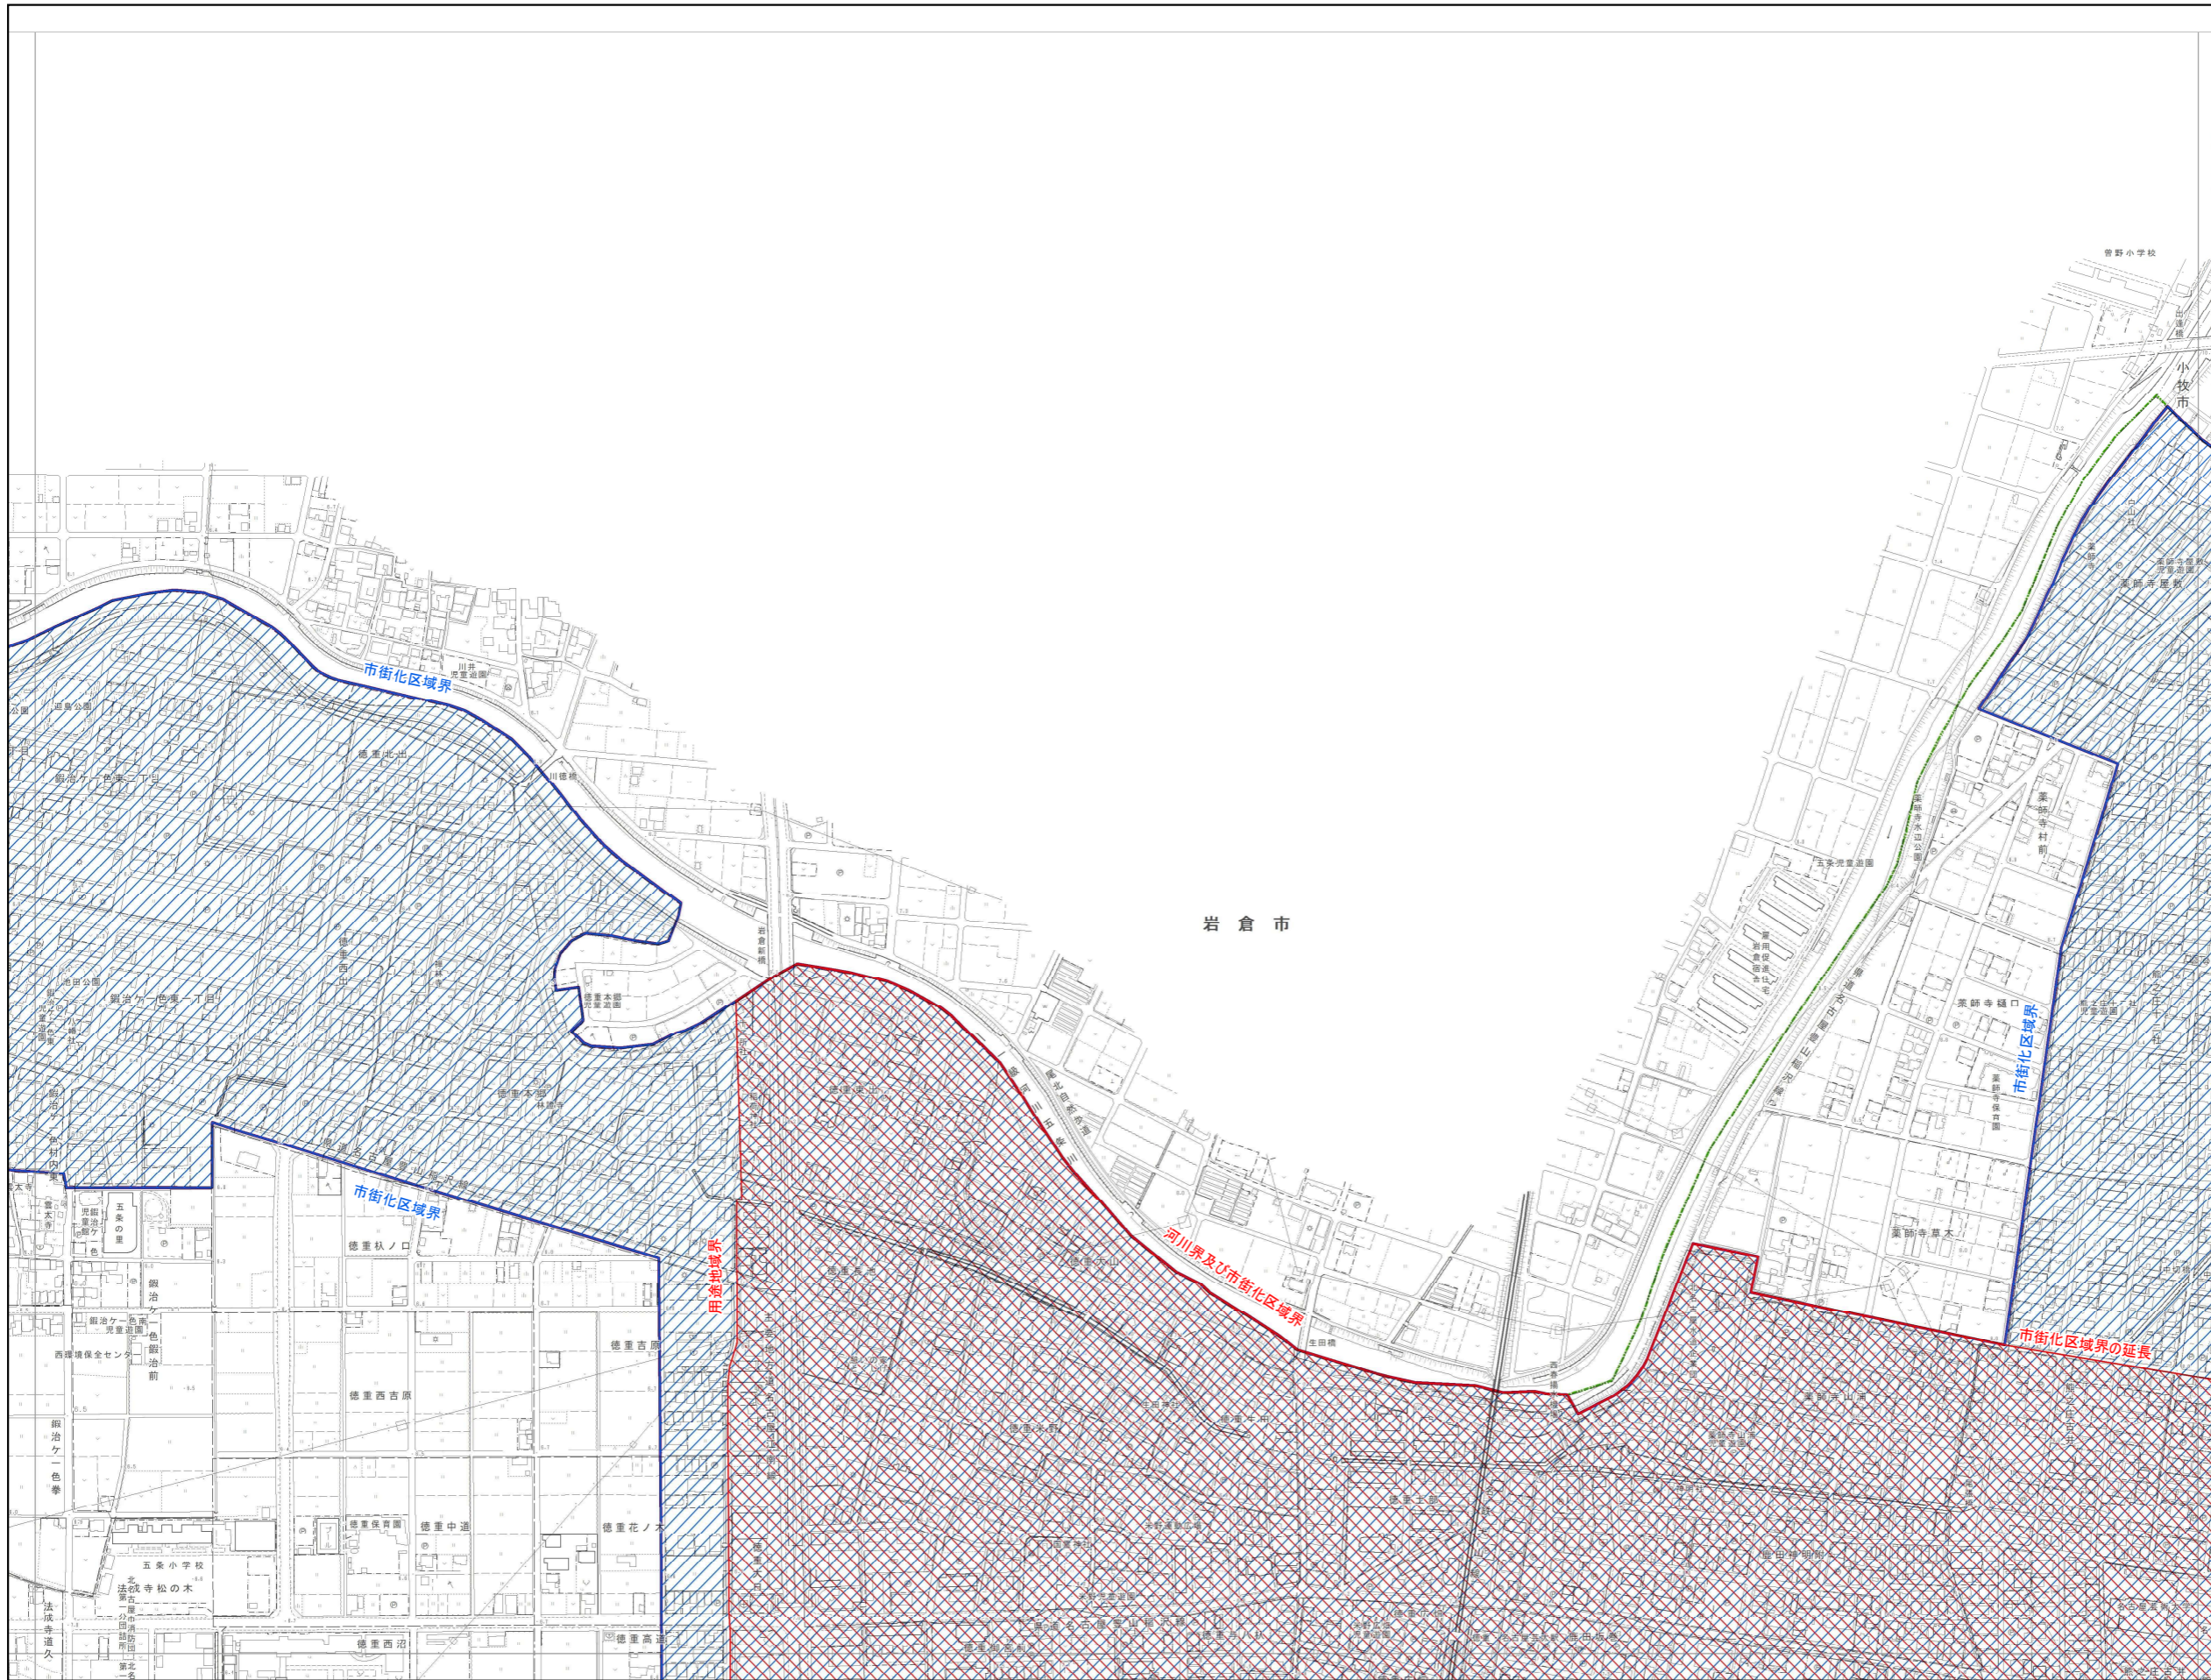

北名古屋市 都市機能誘導区域・居住誘導区域 詳細図(2)

- 凡例**
- 都市機能誘導区域
  - 居住誘導区域
  - 市街化区域
  - 行政界

1:2,500