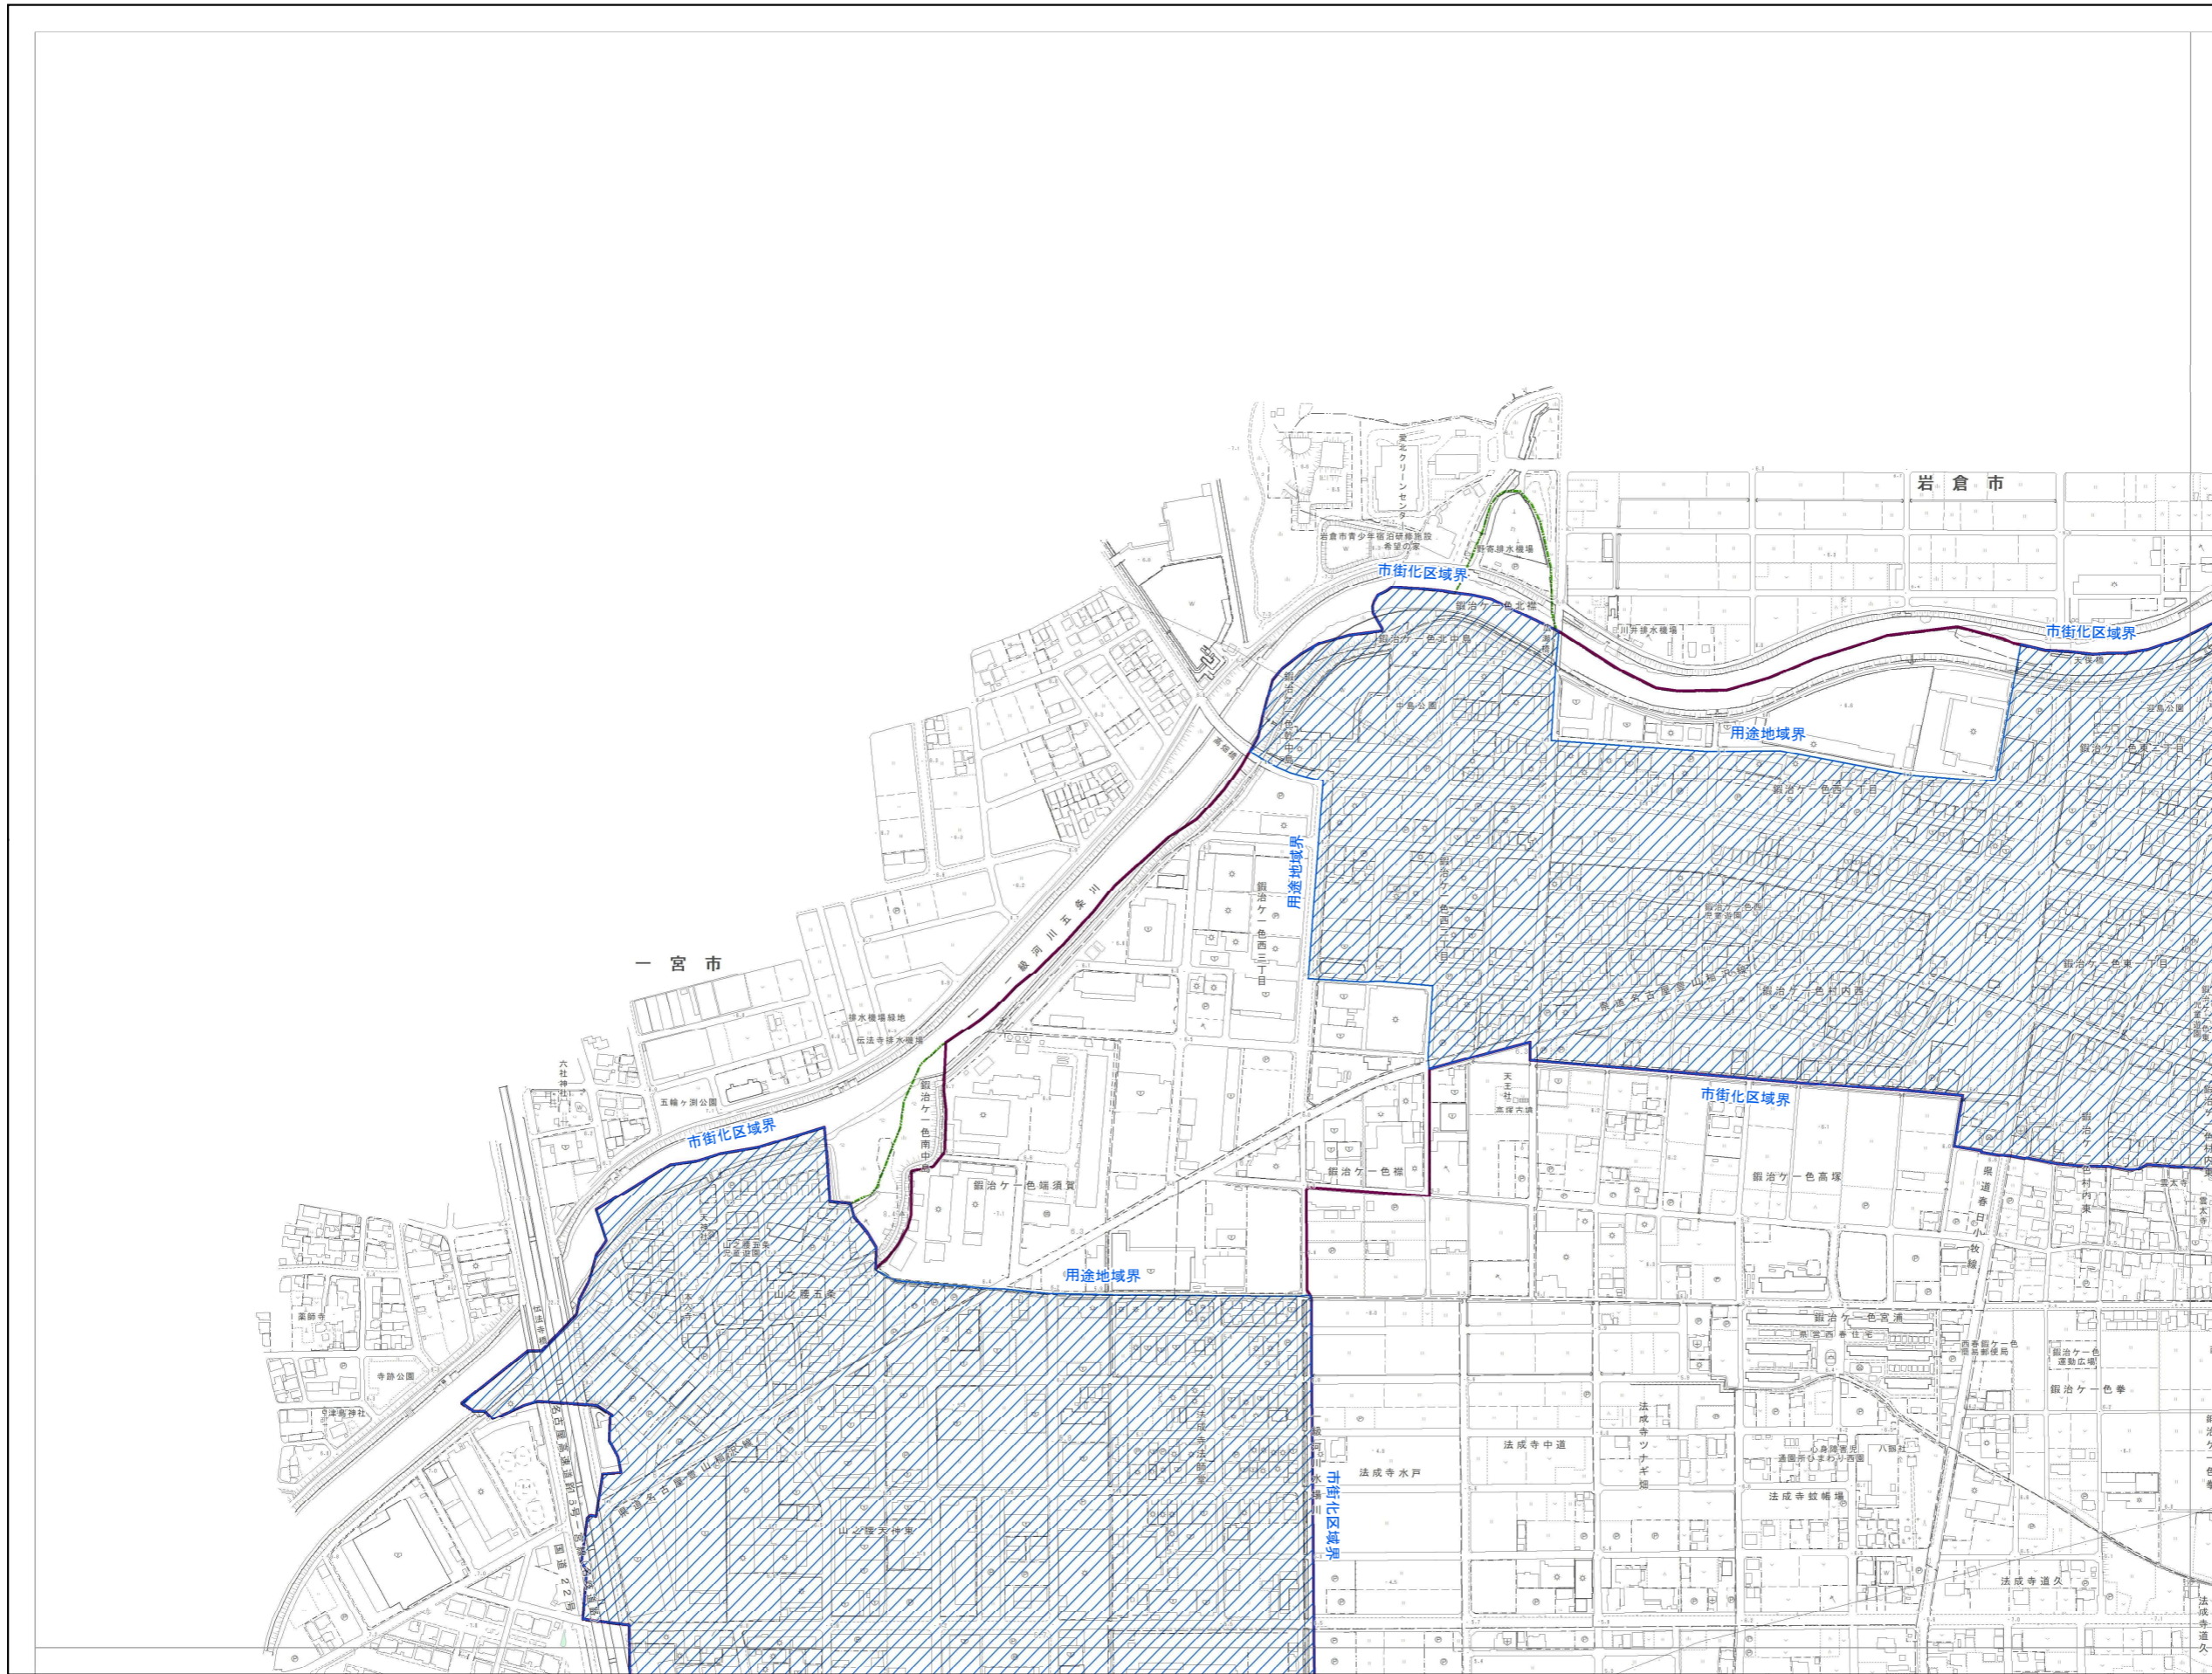

北名古屋市 都市機能誘導区域・居住誘導区域 詳細図(1)

1:2,500