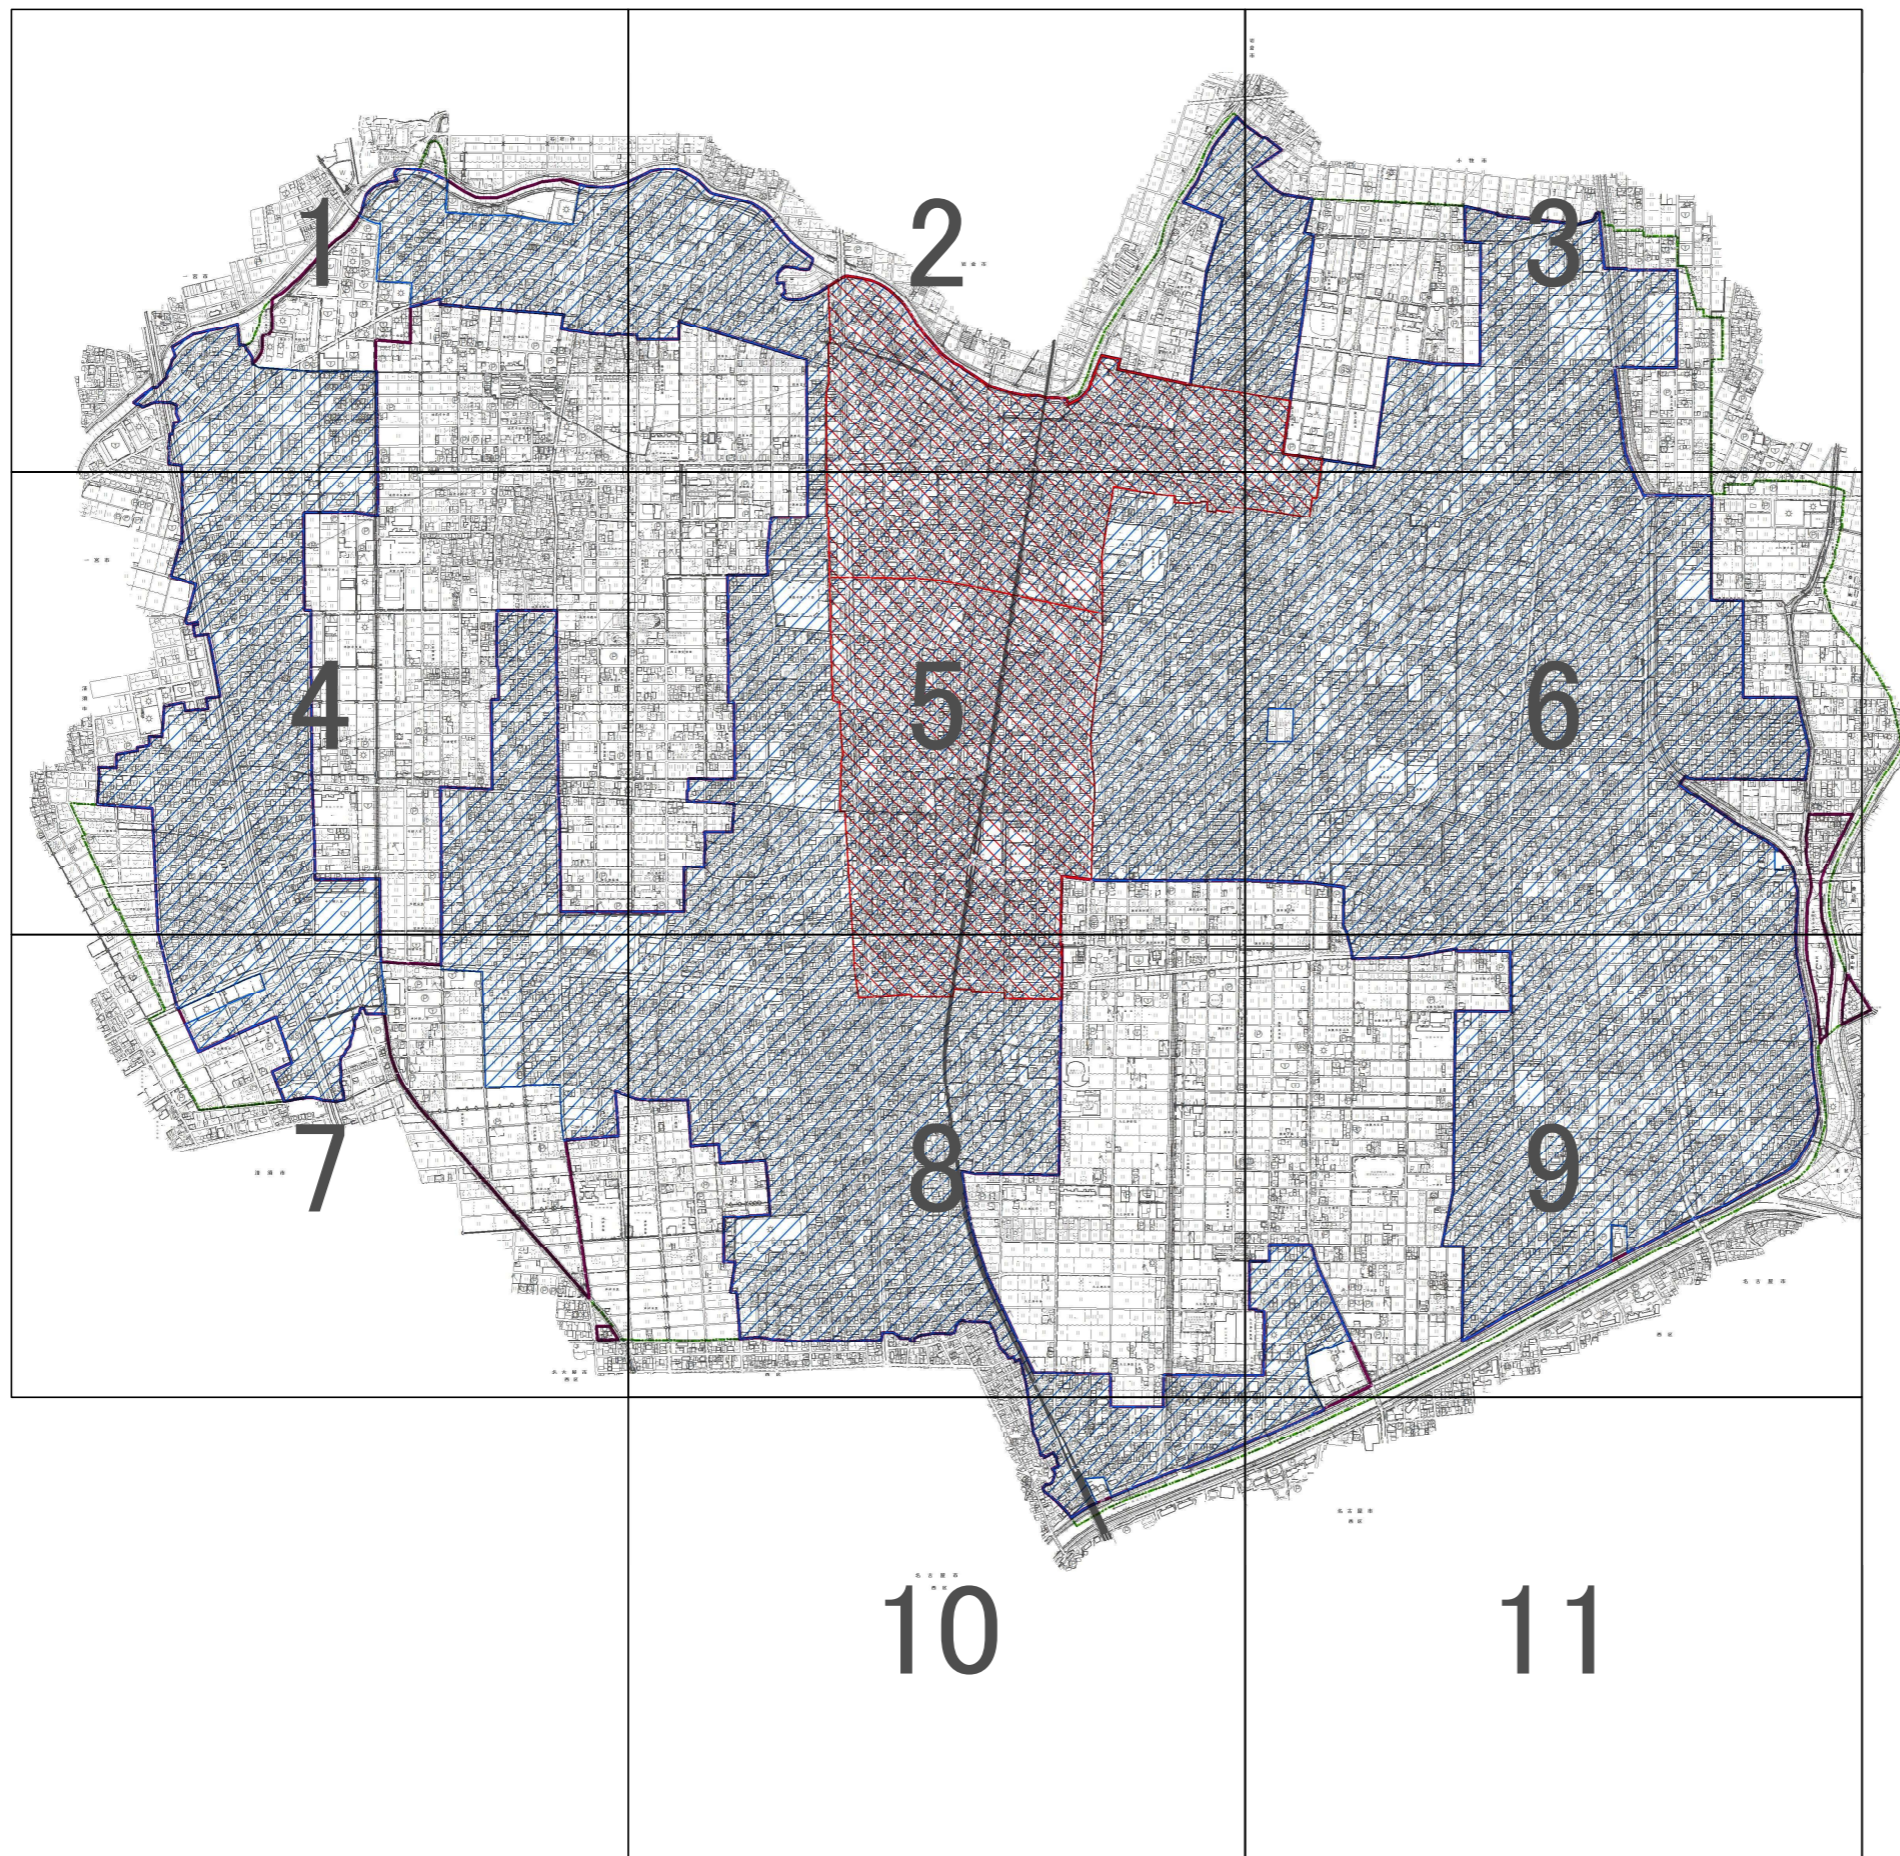

北名古屋市 都市機能誘導区域・居住誘導区域 索引図

- 凡例**
- 都市機能誘導区域
  - 居住誘導区域
  - 市街化区域
  - 行政界