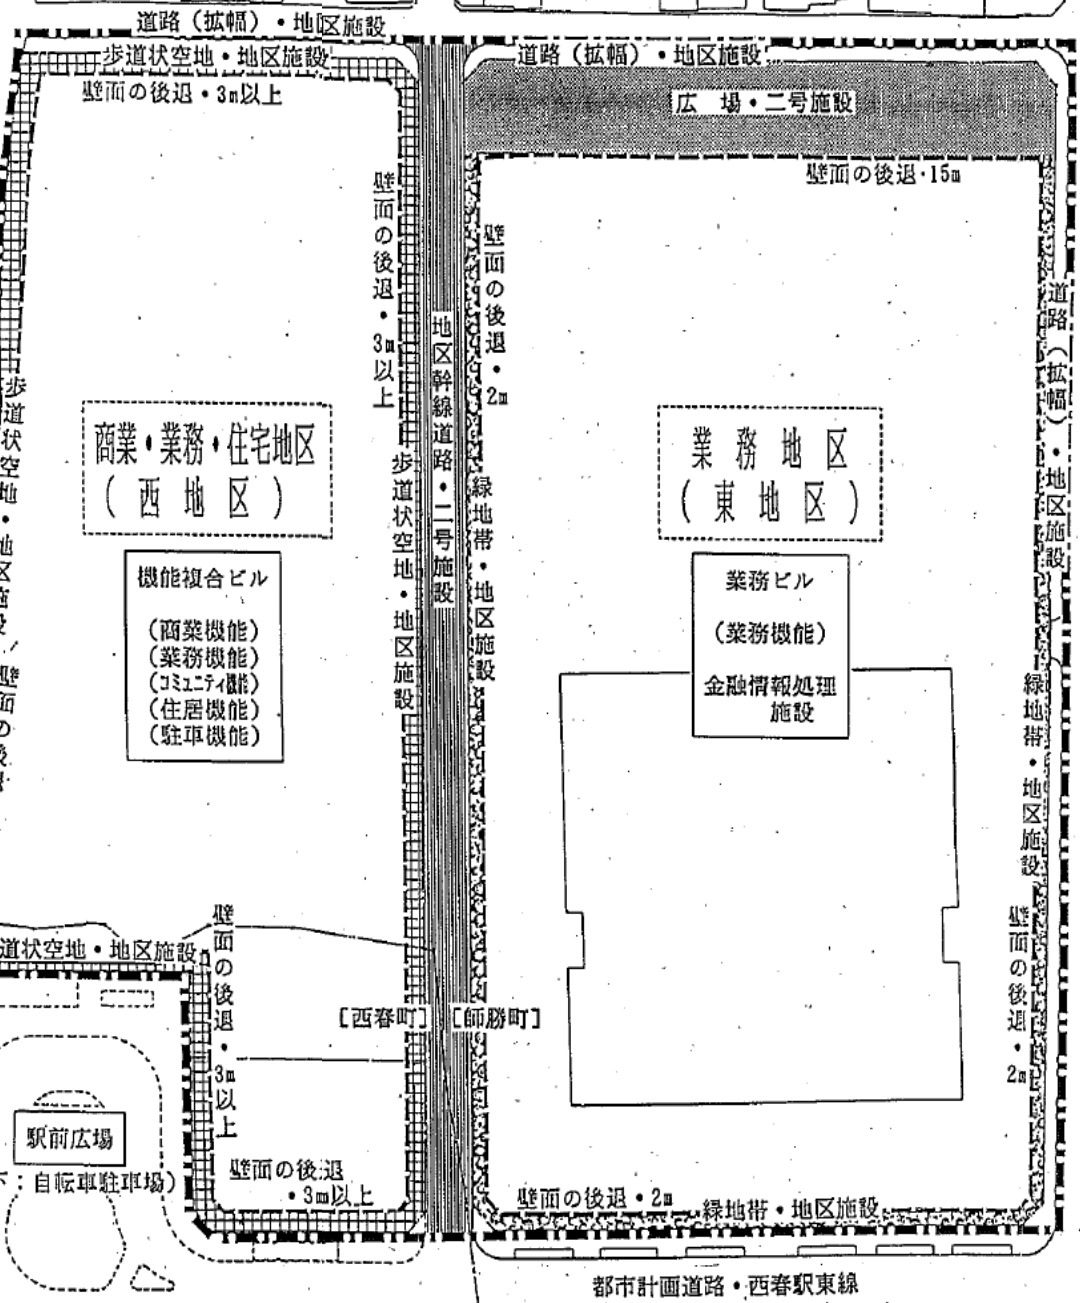

再開発地区計画区域 計画図

縮尺：1/1000

西春駅

自由通路

駅前広場
(地下：自転車駐車場)

【西春町】

【師勝町】

都市計画道路・西春駅東線