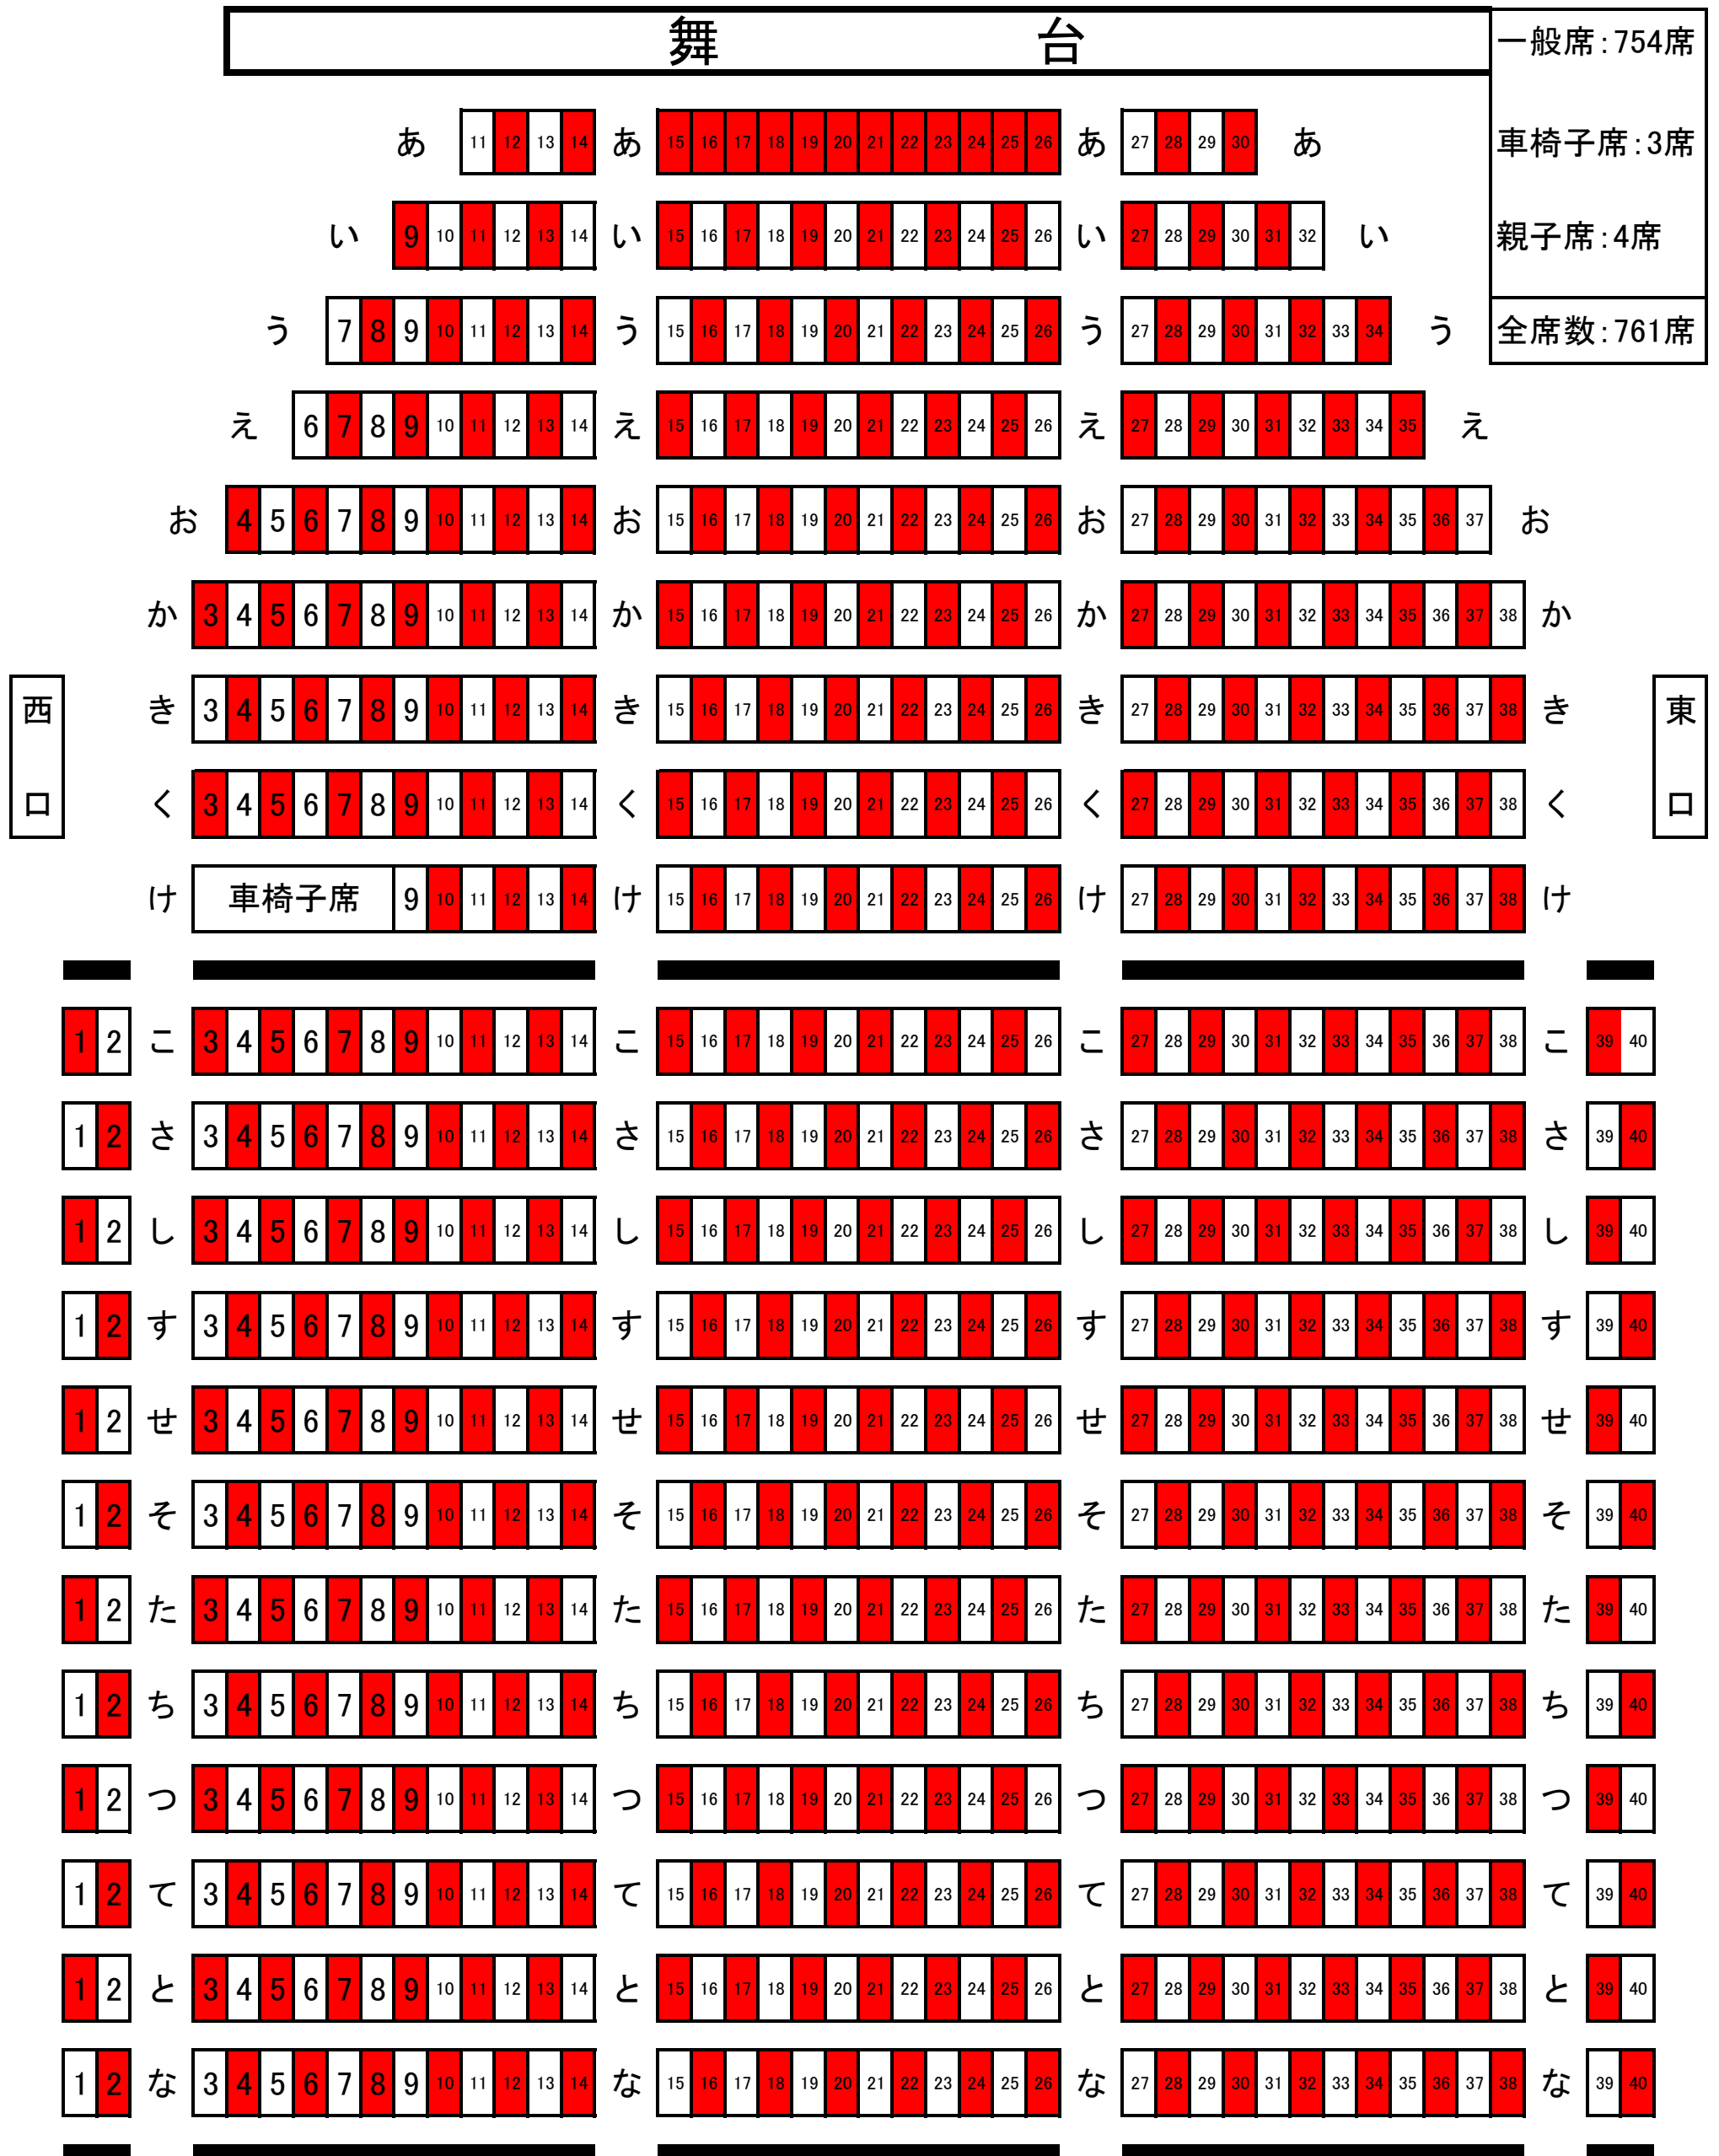

名古屋芸術大学アートスクエア(北名古屋市文化勤労会館) 大ホール客席配置図

一般席: 754席
 車椅子席: 3席
 親子席: 4席
 全席数: 761席

親子席

新型コロナウイルス感染症予防対策のため、座席番号に色が付けてある席は、ご利用いただけません。

南口1

南口2

南口3

南口4