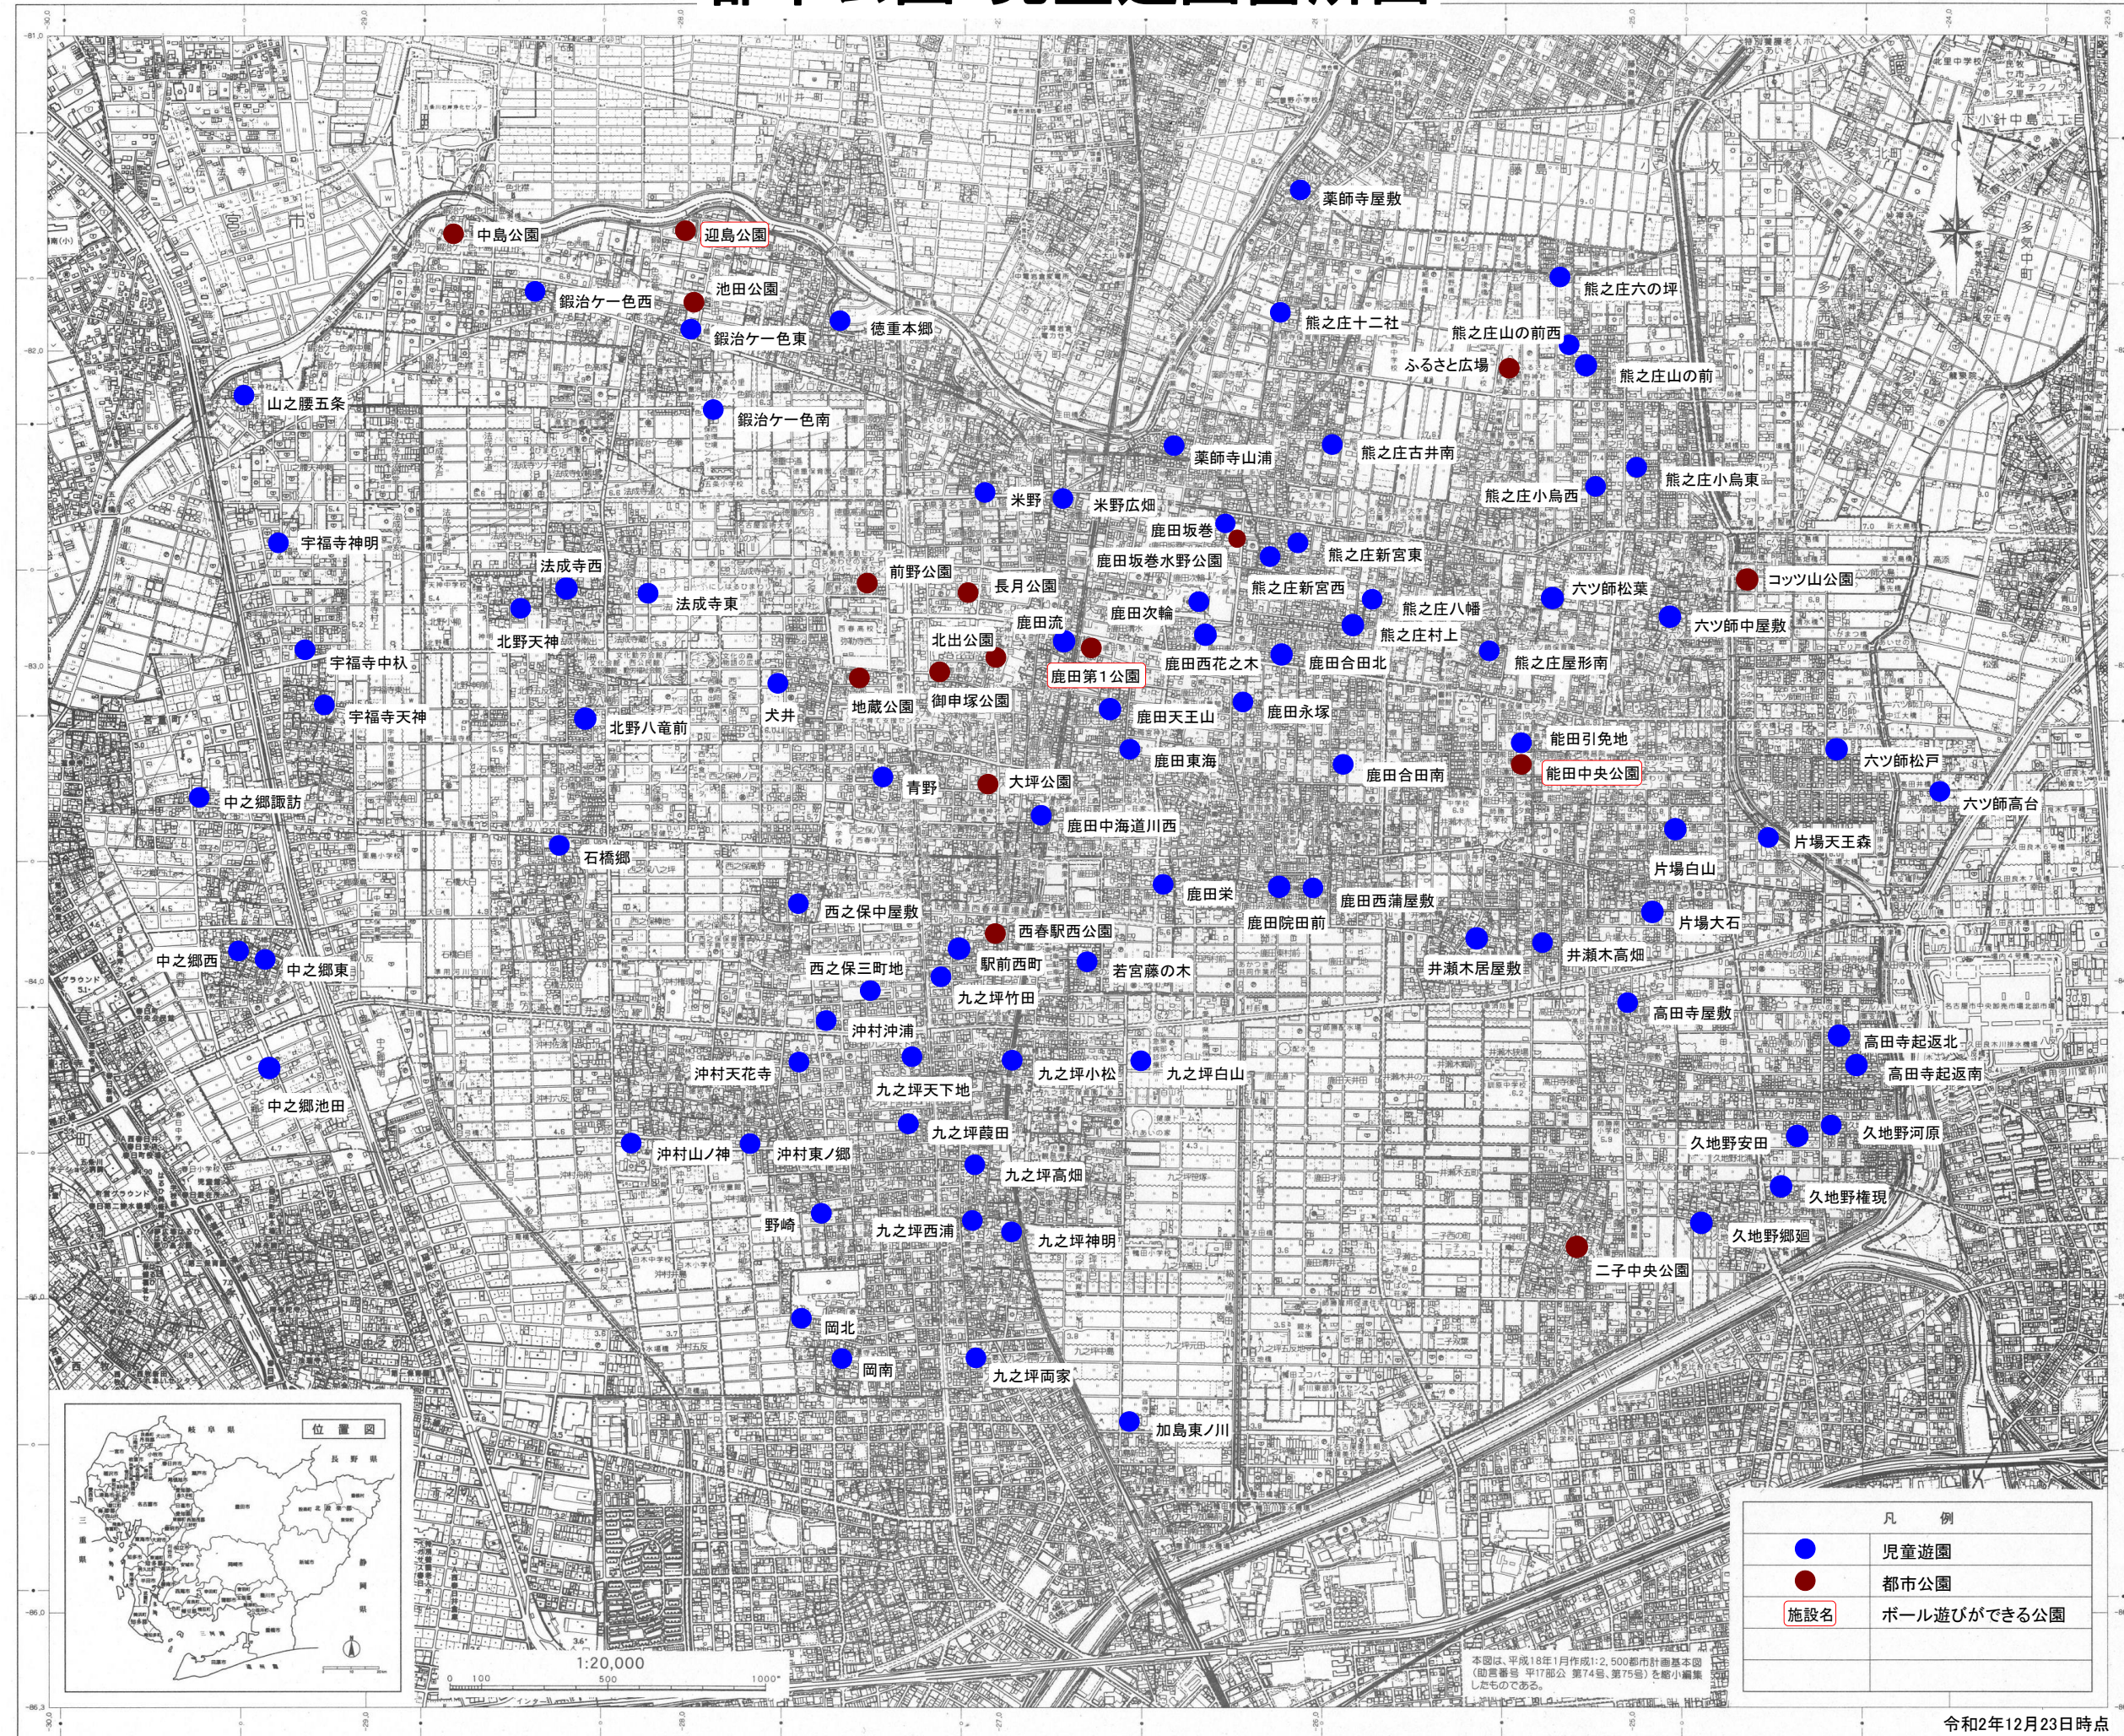

都市公園・児童遊園箇所図

1:20,000 地形図

平成一八年三月測図

凡 例	
●	児童遊園
●	都市公園
施設名	ボール遊びができる公園

令和2年12月23日時点

北
名
古
屋
市