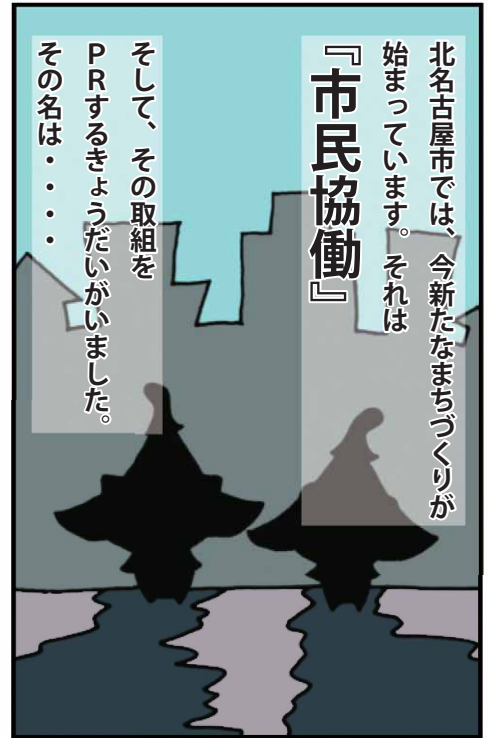

「さあ始めよう！市民協働のまちづくり」

市民協働マスコットキャラクター 『北名古屋家のツツジきょうだい』

『北名古屋家のツツジきょうだい』は、市内にある名古屋芸術大学デザイン学部と市が、市民協働をPRするために制作したマスコットキャラクターです。市民の皆さんに市民協働を効果的に伝えるために、市と大学が「協働」することにより制作しました。学生たちが考案したデザイン案の中から4点を選出し、市民の皆さんによる人気投票を行いました。その結果、最も人気の高かったのが『北名古屋家のツツジきょうだい』。