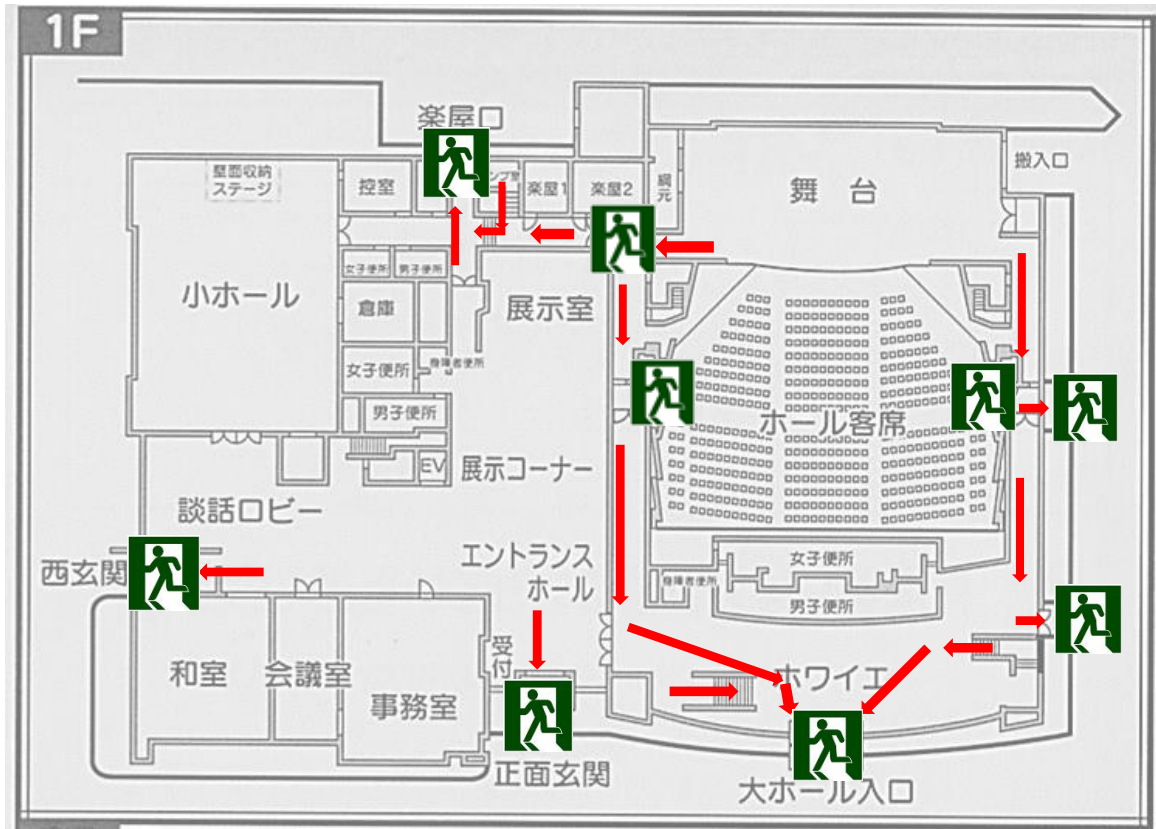

北名古屋市文化勤労会館 避難経路図

◎ 近くの非常口より文化勤労会館横、「文化の森広場」に避難してください。