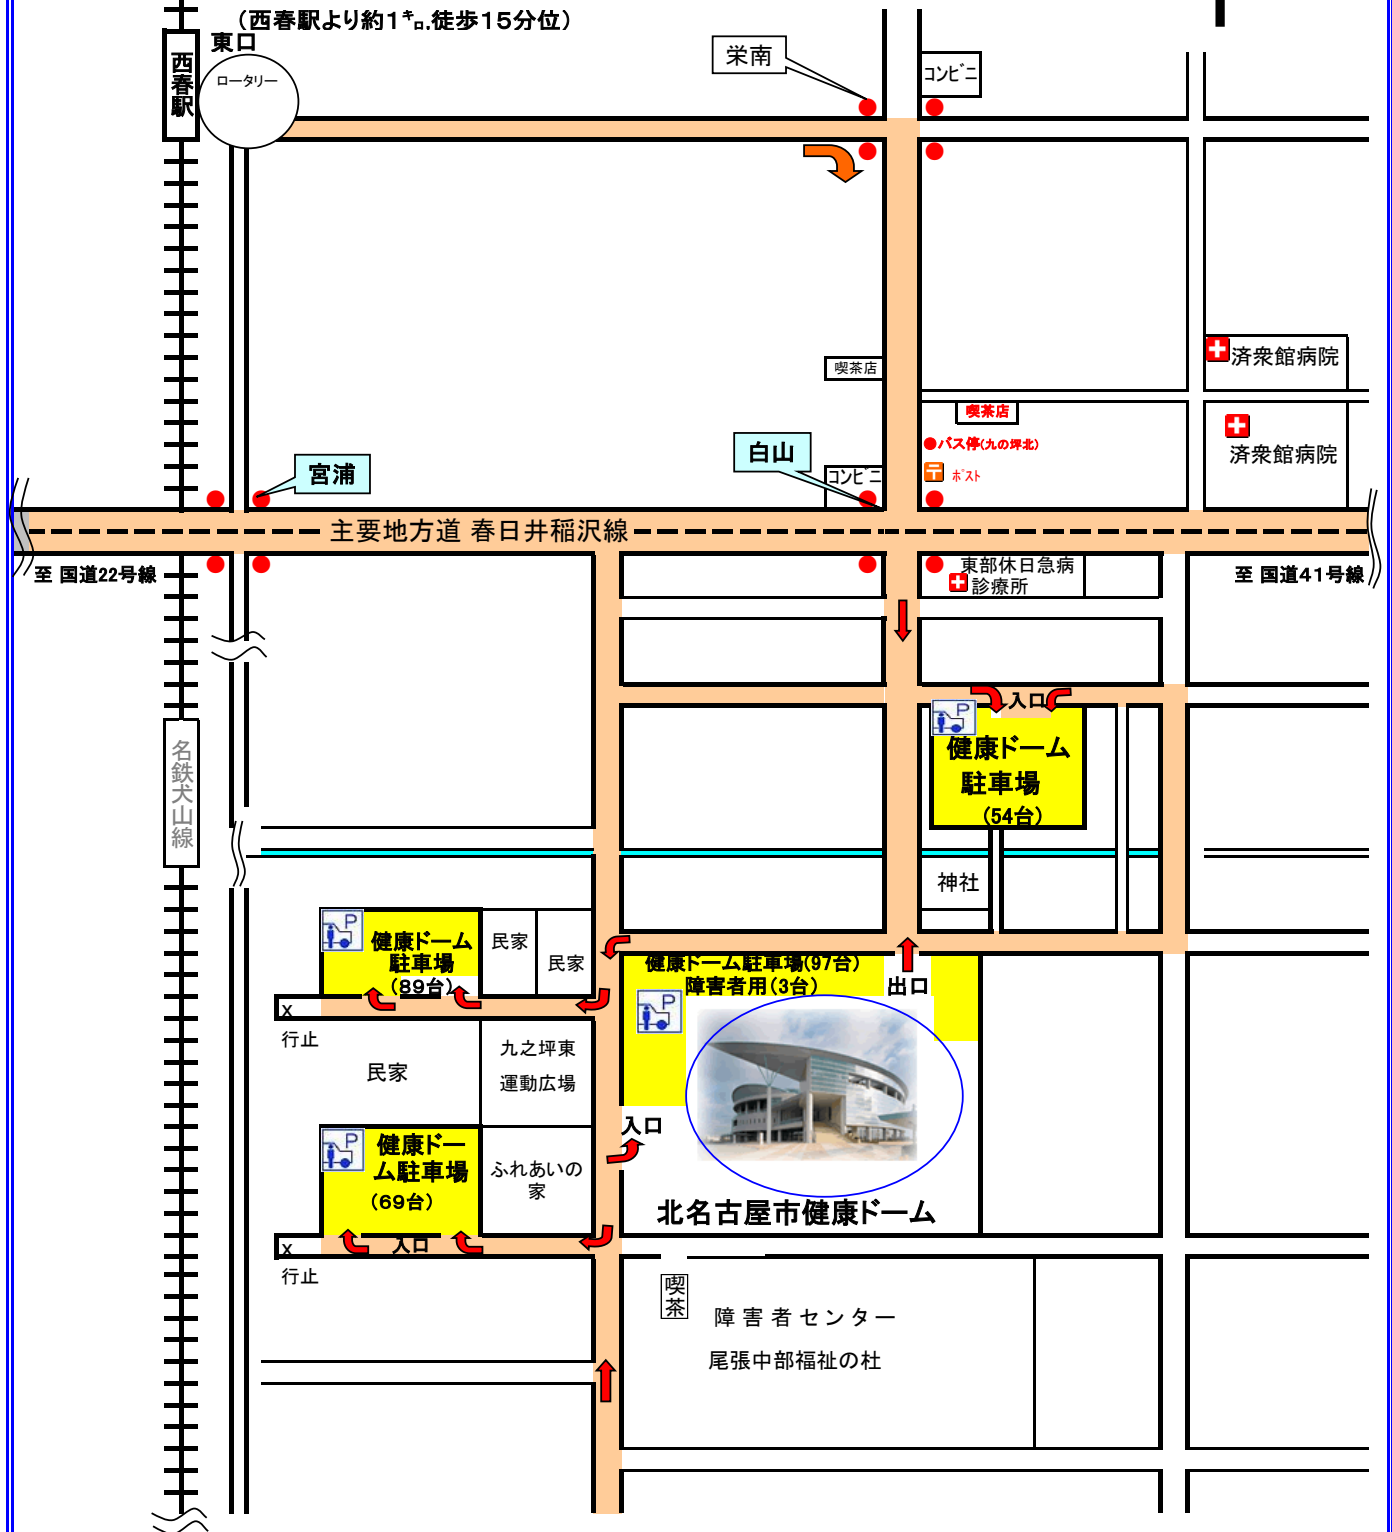

# 北名古屋市健康ドーム

## 駐車場のご案内 (4か所 312台)

- [注] ① 駐車場において盗難・事故・傷害などがあっても、市は一切の責任を負いません。
- ② 健康ドーム駐車場の全てに鍵を掛け閉鎖します。  
閉鎖中(午後9時から翌日午前8時30分まで)は車の移動が出来ませんのでご注意ください。
- ③ 車のナビゲーションでお越しの際は、健康ドーム(電話0568-23-7006)を入力してください。