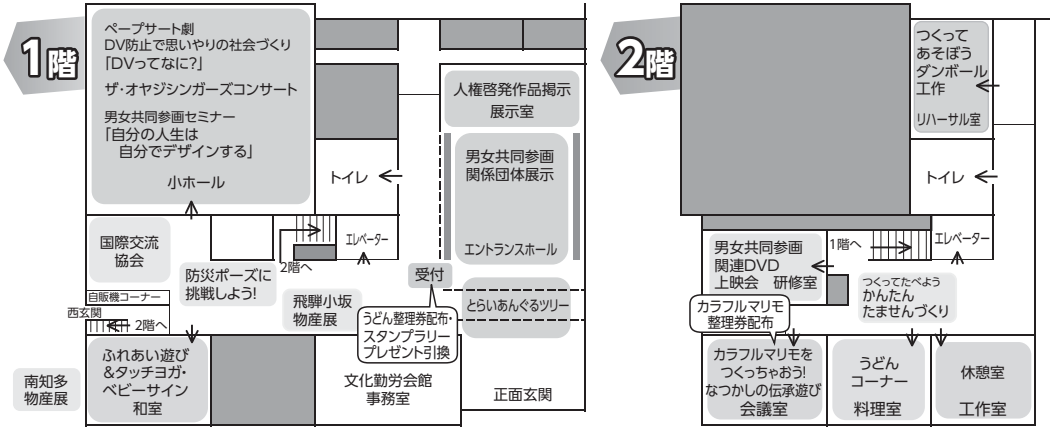

ふれあい遊び& タッチヨガ・ ベビーサイン

和室 各回先着10名
①10:20~11:00 ベビーサイン
ベビーサインで、ママもベビーもストレス解消
対象:8ヶ月~2歳のお子さん
②11:20~12:00 タッチヨガ
タッチヨガで楽しみながら免疫力アップ
対象:3歳未満のお子さん
※いつも使っているオイルのある方はお持ちください
NPO法人 次世代健全育成サポートあひるっこ

スタンプ
ラリー

ザ・オヤジシンガーズ コンサート

小ホール 11:00~12:00
男性のみで構成された
コーラスグループが
美しい歌声を披露します
「青葉城恋唄」「また逢う日まで」他
「みんなで歌おう」もあるよ!
ザ・オヤジシンガーズ

スタンプ
ラリー

国際交流協会 展示・販売

小ホール前 10:00~15:30
北名古屋地域おこし産品
フェアトレード物産販売
北名古屋市国際交流協会

つくってたべよう かんたんたませんづくり

研修室前 10:00~15:30
※なくなり次第終了
誰でも簡単につくって、おいし
く食べれる!手づくりおやつ「た
ません」をつくります
NPO法人 次世代健全育成サポートあひるっこ

人権啓発作品掲示

展示室 10:00~15:30
「人権」を理解する作品コンクール応募(書
道、ポスター、標語)の中から選ばれた北名
古屋市の小中学生の作品約200点を掲示。
ぬり絵コーナーもあります
北名古屋市人権委員会

スタンプ
ラリー

男女共同参画関連 DVD上映会

研修室 10:00~15:30
DVD上映により男女共同参画を考えます
情報誌「とらいあんぐる」・4コマまんが
展示
さんか・クラブ

スタンプ
ラリー

とらいあんぐるツリー

エントランスホール 10:00~15:30
男女共同参画の基本は「お互いを大切に
すること」大切な人に日ごろ言葉にでき
ない思いを伝えてください。みんなで思
いのつまったツリーを作りましょう。さん
ちゃん・かくちゃんぬりえコーナーあり
尾張えみの会 北名古屋支部

スタンプ
ラリー

物産展

海産物、健康茶、ゼリー、岩魚・にじ
ますの甘露煮、あまご・いわなの一
夜干し等販売
飛騨小坂観光協会
南知多町観光協会

ペープサート劇 DV防止で思いやりの社会づくり 「DVってなに?」

小ホール ①10:30~11:00
②13:00~13:30
【定年後の夫婦】【若いカップル】【子どものいる夫婦】と
三つの場面について【何が
【どこが】DVなのかを考えます
北名古屋市女性の会

スタンプ
ラリー

男女共同参画セミナー(大和塾第34回市民講座) 「自分の人生は自分でデザインする」

講師 早瀬 和恵氏(NPO法人マライカの翼プロジェクト)
小ホール 13:30~15:30
80歳を過ぎてタンザニアの子どもたちの教育
支援に取り組む女性が生き方を語ります
北名古屋市・大和塾

スタンプ
ラリー

スタンプラリー

スタンプ4個でプレゼント
引換場所1階受付

無料
シャトル便

	フェスタ行き	フェスタ帰り
東庁舎正面玄関	9:30 ↓ 12:30	12:20 ↑ 16:05
西春駅西口	9:45 ↓ 12:45	12:05 ↑ 15:50
フェスタ会場	9:50 ↓ 12:50	12:00 ↑ 15:45