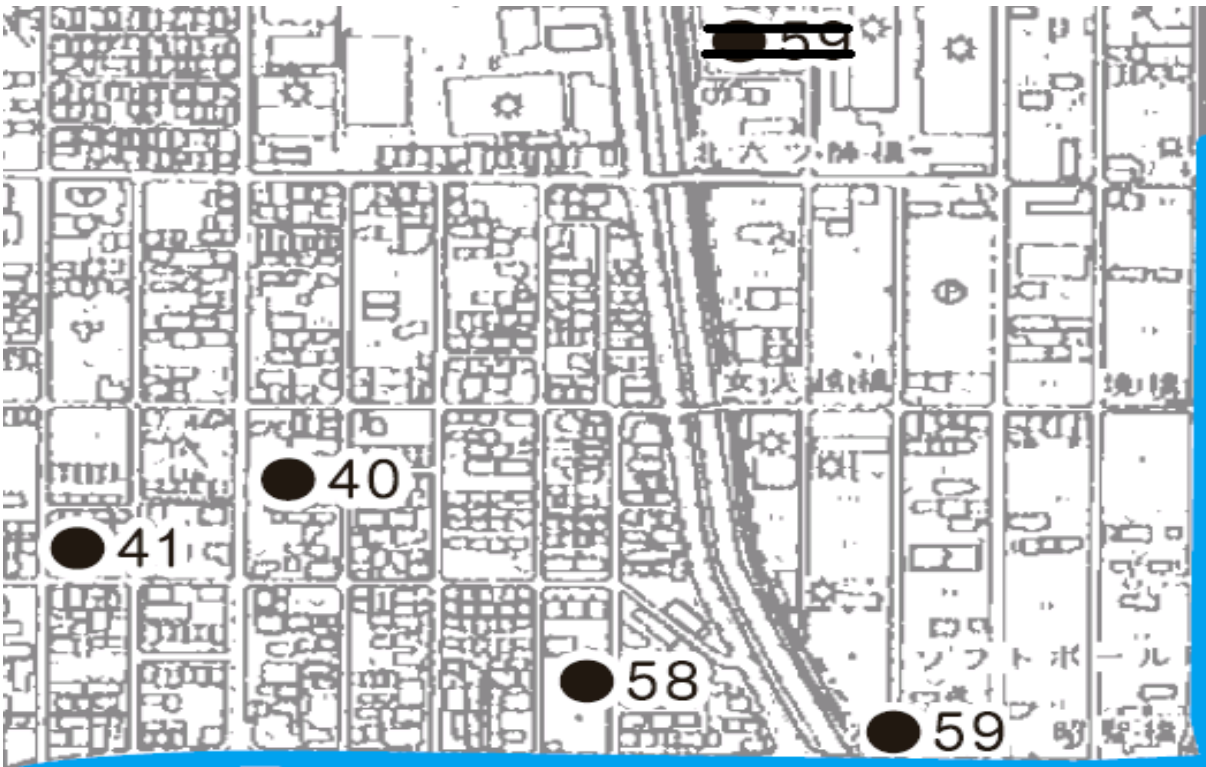

ごみ・資源の分け方・出し方便利帳の変更箇所のお知らせ

1 P 11, 12「地区別番号・資源集積所位置図」

(1) ①地区の資源集積所（●84）の場所が変更となりました。

※ 集積所の変更に伴い、P 15の所在地が変更となります。

北名古屋市西之保立石96番

(2) ⑨地区の資源集積所（●59）の場所が変更となりました。

※ 集積所の変更に伴い、P 17の名称及び所在地が変更となります。

石原→登り戸 北名古屋市熊之庄登り戸111番1