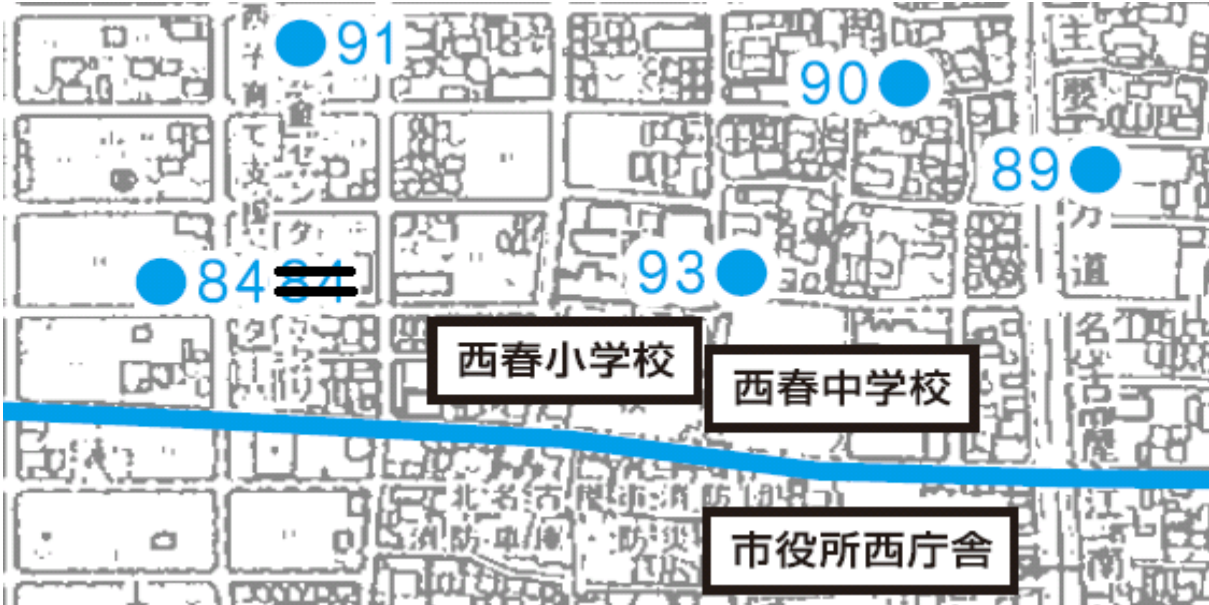

ごみ・資源の分け方・出し方便利帳の変更箇所のお知らせ

1 P 11, 12「地区別番号・資源集積所位置図」

(1) ①地区の資源集積所（●84）の場所が変更となりました。

※ 集積所の変更に伴い、P 15の所在地が変更となります。

北名古屋市西之保立石96番

(2) ⑨地区の資源集積所（●59）の場所が変更となりました。

※ 集積所の変更に伴い、P 17の名称及び所在地が変更となります。

石原→登り戸 北名古屋市熊之庄登り戸111番1