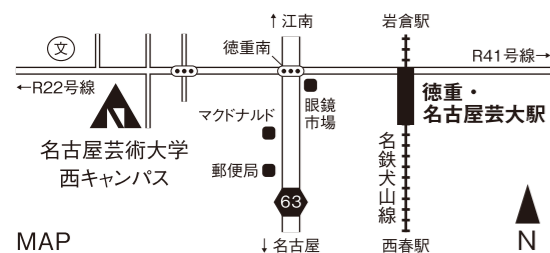

アクセス

名古屋芸術大学 西キャンパス
〒481-8535 愛知県
北名古屋市徳重西沼 65 番地
TEL 0568-24-0325

詳細な地図は、卒展公式 HP をご覧下さい
meigei-sotsuten.jp

名鉄犬山線「徳重・名古屋芸大」駅下車、西へ徒歩 13 分
駐車場には限りがありますので、乗り合わせいただくなどご協力をお願いいたします

NAGOYA UNIVERSITY OF THE ARTS DEGREE SHOW 2023