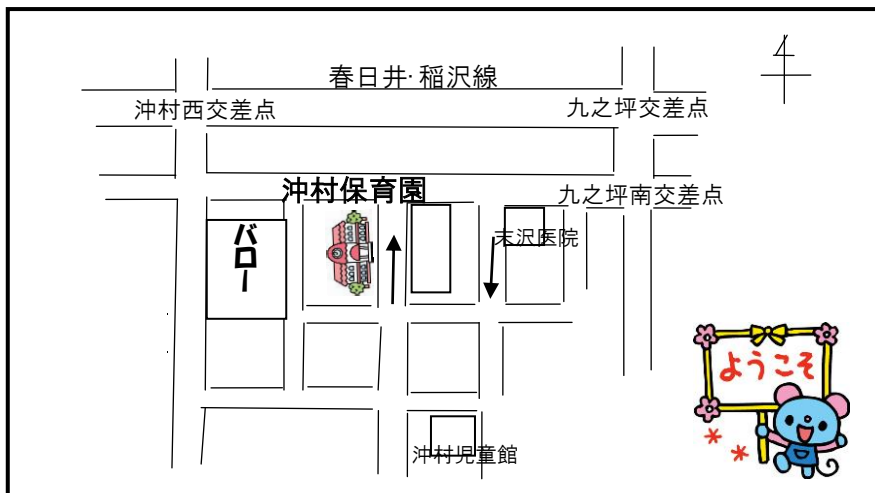

沖村保育園の 保育園開放

令和6年度

保育園をお子さんの遊び場として開放しています。
保護者の皆さま方の交流の場所としてぜひご利用ください！

- 対象：地域にお住まいの未就園児と保護者の方
日時：火曜日 午前10時～午前11時30分
(★園行事により、保育園開放ができない火曜日もありますので、ご確認ください)
場所：沖村保育園 園庭及びサンルーム
(雨天の場合もあります)
持ち物：帽子・水筒・タオル・着替えなど
動きやすい服装、靴でお越しください。

～ 年間予定表 ～

月	保育園開放日程	<p>※ご参加いただける方は※</p> <p>北名古屋市内で、未就園のお子さまをお持ちの方ならどなたでもご利用していただけます。</p> <p>季節の遊びや体操、ふれあい遊びも行っていますので、ご利用ください。</p> 
5月	21日・28日	
6月	4日・11日・18日・25日	
7月	9日・16日・23日・30日	
8月	6日・20日・27日	
9月	3日・10日・17日・24日	
10月	1日・22日・29日	
11月	5日・12日・19日・26日	
12月	10日・17日	
1月	14日・21日・28日	
2月	4日・18日・25日	
3月	4日	

★駐車場は東側にありますが、できるだけ自転車や徒歩でお越しください。(園の前の道路は一方通行となっています)

※複写・転用不可

お問い合わせ先

北名古屋市沖村山ノ神27
北名古屋市立沖村保育園
TEL 21-4712