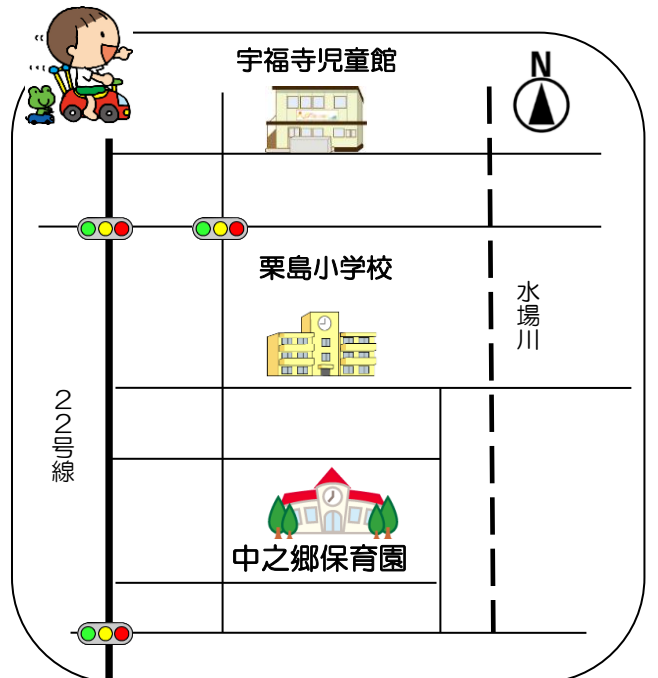

保育園開放 —どんぐりっこ—

保育園で、親子一緒に楽しく遊びましょう！

園庭の遊具や三輪車・プープカーで遊んだり、室内ではままごと・ブロックで遊んだり、手遊びや紙芝居を見たりして親子で楽しく過ごします。

子どもさんが安心して遊べる場として、また、保護者の方の交流の場として、子育ての輪を広げていきたいと思います！ぜひお越しください。

<対象> 北名古屋市在住の入園前の乳幼児と保護者の方

<日時> 毎週火曜日 午前10時～午前11時30分

※雨天の場合もあります。

<持ち物> 帽子・水筒・着替え(オムツ)(7月・8月は水遊びの用意)

- * 触れ合い遊び、体操、絵本の読み聞かせなど楽しいことがいっぱいあります。
- * 大人も子どもも動きやすい服装でお越しください。
- * 子育ての疑問など、どんなことでもお気軽に保育士にご相談ください。

令和6年度 年間予定

- 5月・・・21日・28日
- 6月・・・11日・18日・25日
- 7月・・・2日・16日・23日
- 8月・・・6日・20日
- 9月・・・10日・24日
- 10月・・・22日・29日
- 11月・・・5日・12日・19日
- 12月・・・10日・17日
- 1月・・・14日・21日・28日
- 2月・・・4日・18日・25日
- 3月・・・4日

- ★月に1回、楽しい遊び(お楽しみ)をします。
- ★日程、内容は変更することもあります。

申し込みはいりません。
お友達づくりに保育園を
利用してくださいね。

<問い合わせ先>

北名古屋市立中之郷保育園
北名古屋市中之郷栗島122番地
TEL 21-0129