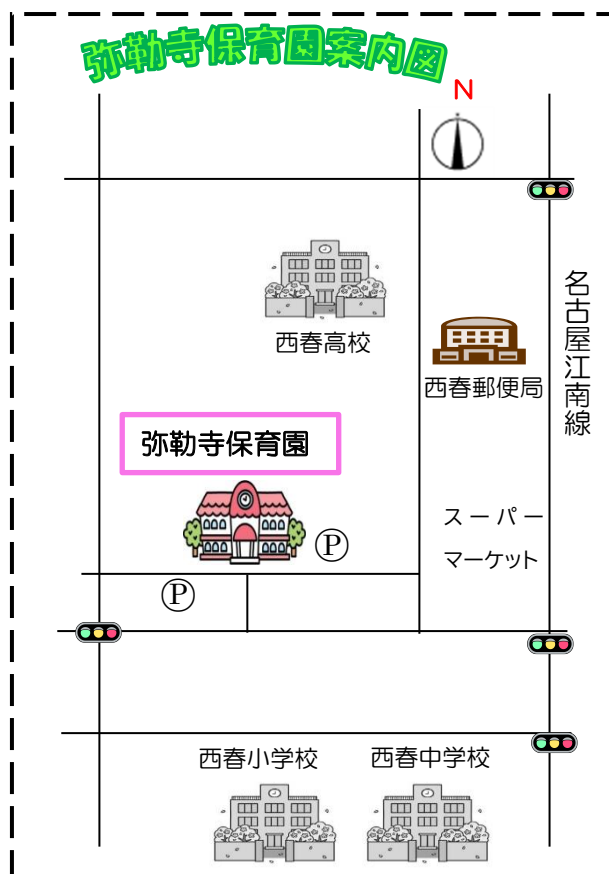

弥勒寺保育園保育園開放

保育園で親子で一緒に遊びませんか？お子さんの遊び場として、また保護者の子育ての交流の場として室内の遊び場や園庭を開放をしています。毎週火曜日、親子で楽しいひと時を過ごしていただけたらと思います。皆様のお越しをお待ちしています。

《対象》 地域にお住いの未就園児と保護者の方

《曜日》 毎週火曜日(5月21日スタート！)

令和6年5月21日～

令和7年3月4日

※雨天も行います

《時間》 午前10時～午前11時30分

《持ち物》 水筒 帽子 タオル 着替え 等

※動きやすい服装や靴でお越しください

お問い合わせ：北名古屋市立弥勒寺保育園

北名古屋市弥勒寺西1丁目72番地

TEL 22-4426

※ 複写・転用不可