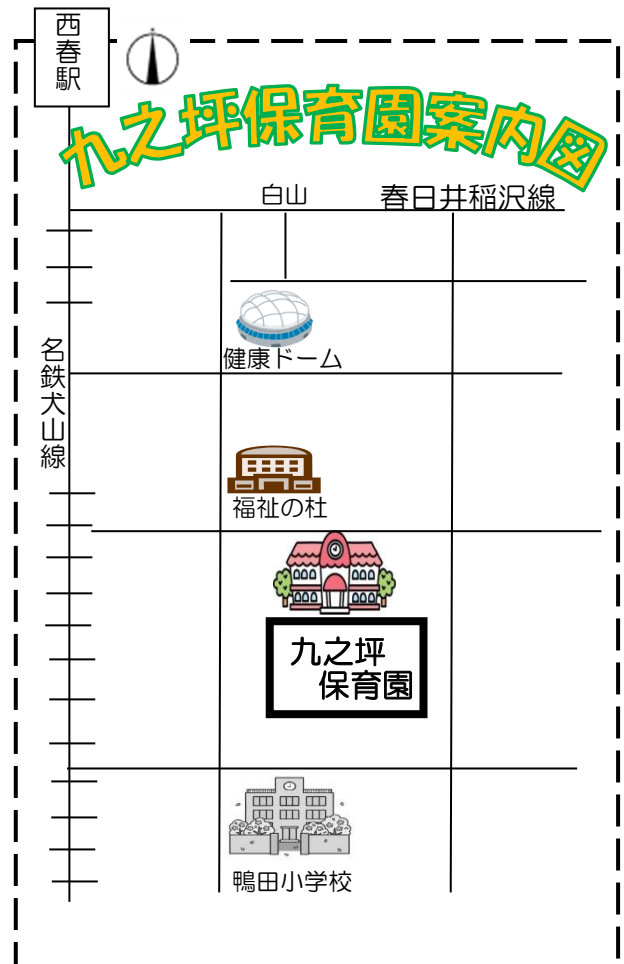

くのつぽぽいくえんぽいくえんかいほう 九之坪保育園保育園開放

令和6年度

お子さんの遊び場として、また保護者の子育ての交流の場として園庭や室内での遊び場を開放しています。毎週火曜日、親子でゆったりと楽しいひと時を過ごしませんか？子育て中の親子が交流できる場として是非ご利用ください。皆様のお越しをお待ちしています。

《対 象》 北名古屋市にお住まいで入園前の乳幼児とその保護者

《曜 日》 毎週火曜日(5月21日～3月4日)※雨天も行います。

5/28・7/16・8/13・10/8・10/15・12/24・1/7は、お休みです。

日程は変更することもあります。

《時 間》 午前10時～午前11時30分

《持ち物》 水筒 帽子 タオル

着替え(7・8月は水あそびの用意)

園庭では滑り台・フランク等の固定遊具の他に車や砂場・室内でおもちゃ・ふれあい遊び・手遊び・絵本や紙芝居の読み聞かせもしています。季節に応じて色々なあそびを用意しています。

子育ての相談は、保育園開放日に限らず行っています。お気軽にご相談ください。

いっしょにあそぼ!

お問い合わせ：北名古屋市立九之坪保育園

北名古屋市九之坪笹塚45番地

TEL (0568) 23-7391

※ 複写・転用不可