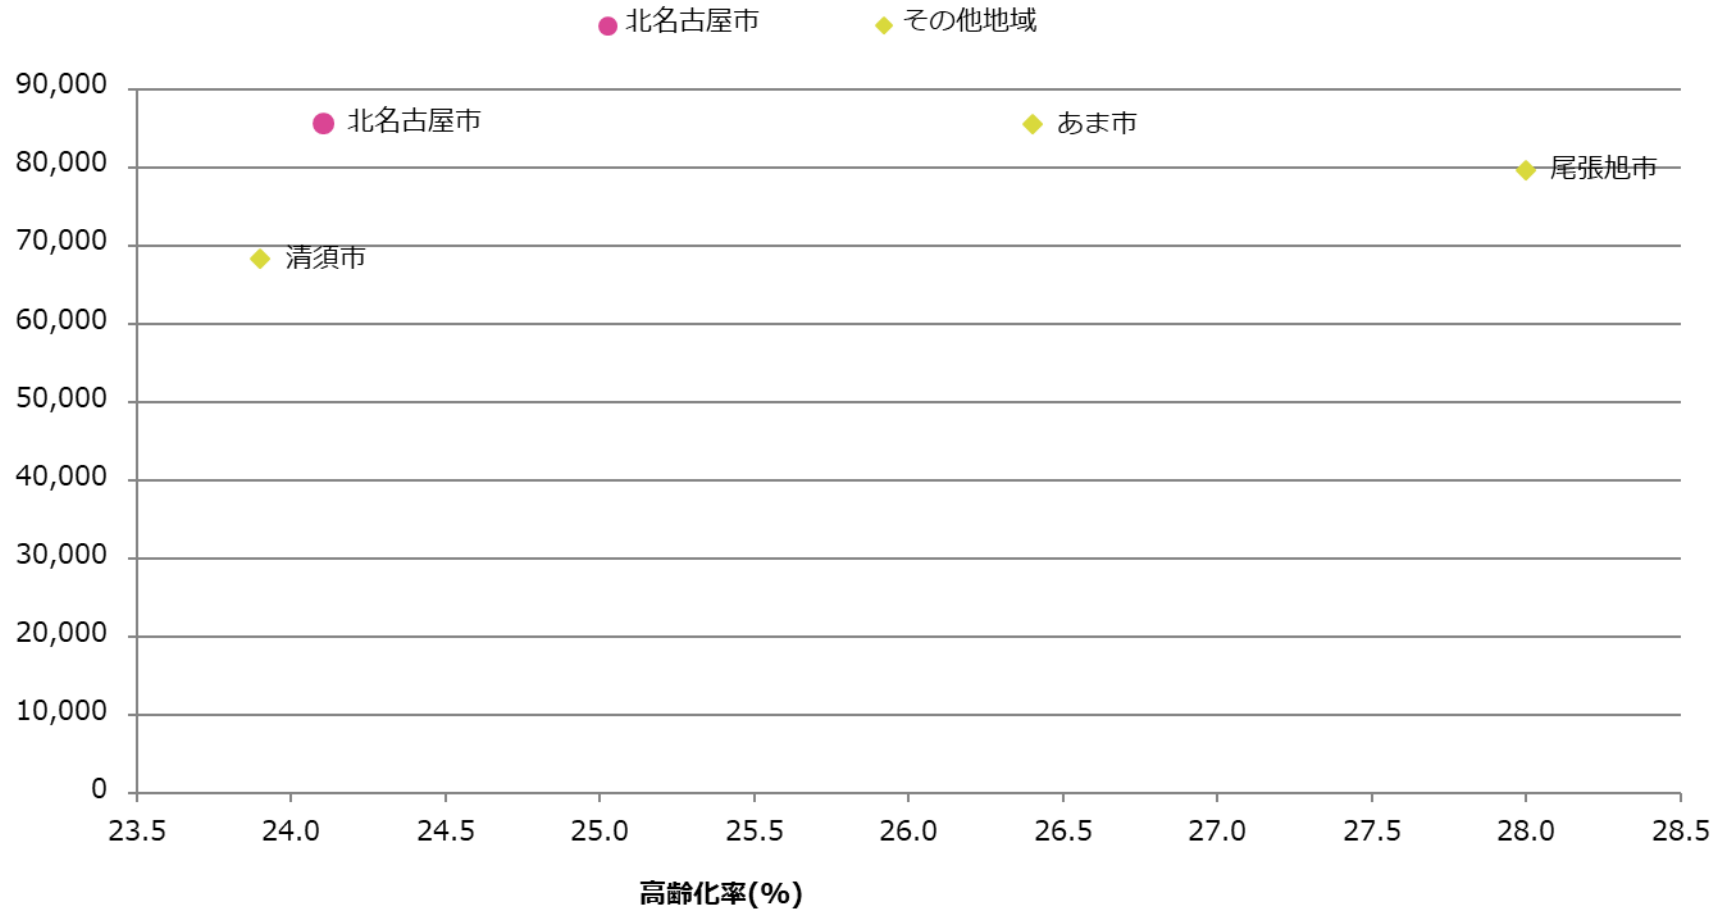

総人口と高齢化率の分布（令和3年(2021年)）

（時点）令和3年(2021年)

（縦軸の出典）総務省「国勢調査」および国立社会保障・人口問題研究所「日本の地域別将来推計人口」

（横軸の出典）総務省「国勢調査」および国立社会保障・人口問題研究所「日本の地域別将来推計人口」