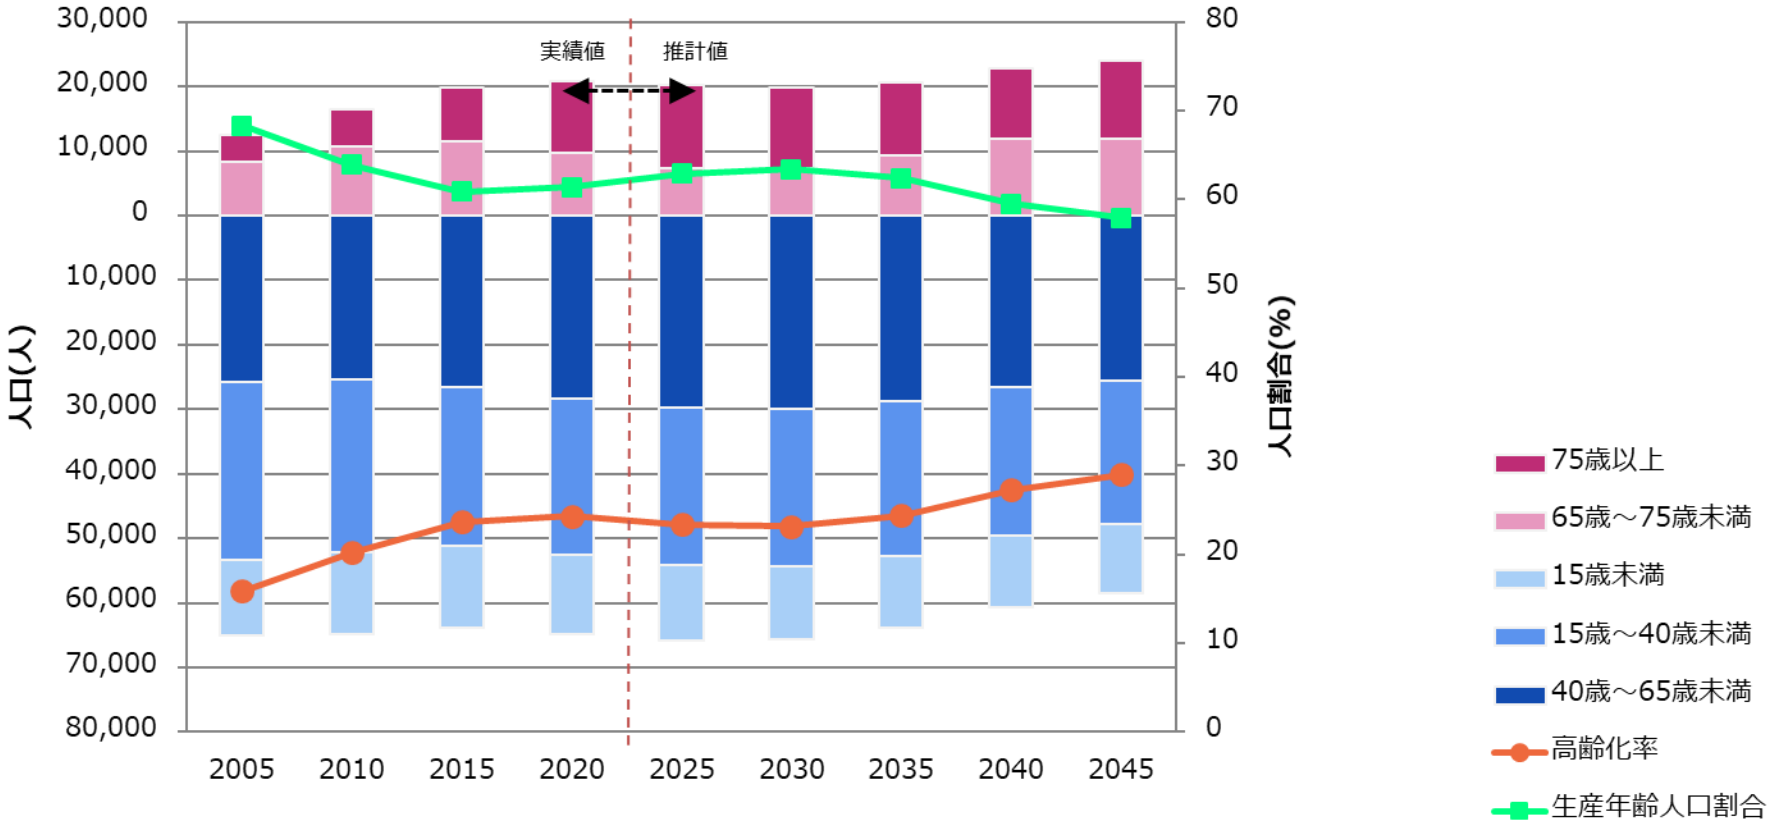

北名古屋市の人口の推移

(出典) 2000年～2015年まで：総務省「国勢調査」

2020年以降：国立社会保障・人口問題研究所「日本の地域別将来推計人口（平成30（2018）年推計）」