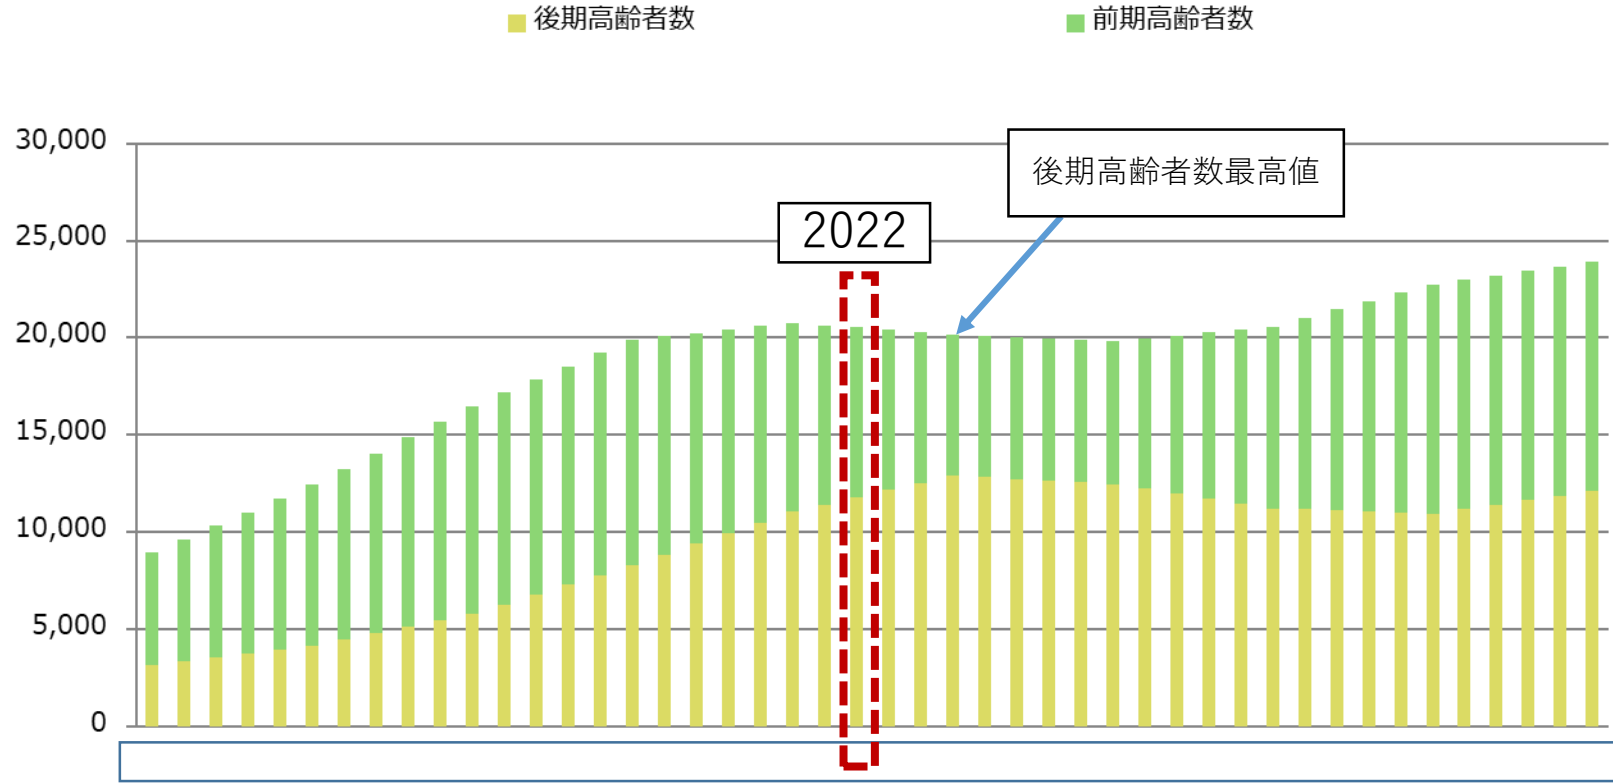

前期・後期別高齢者数（北名古屋市）

(注目する地域) 北名古屋市

(出典) 総務省「国勢調査」および国立社会保障・人口問題研究所「日本の地域別将来推計人口」