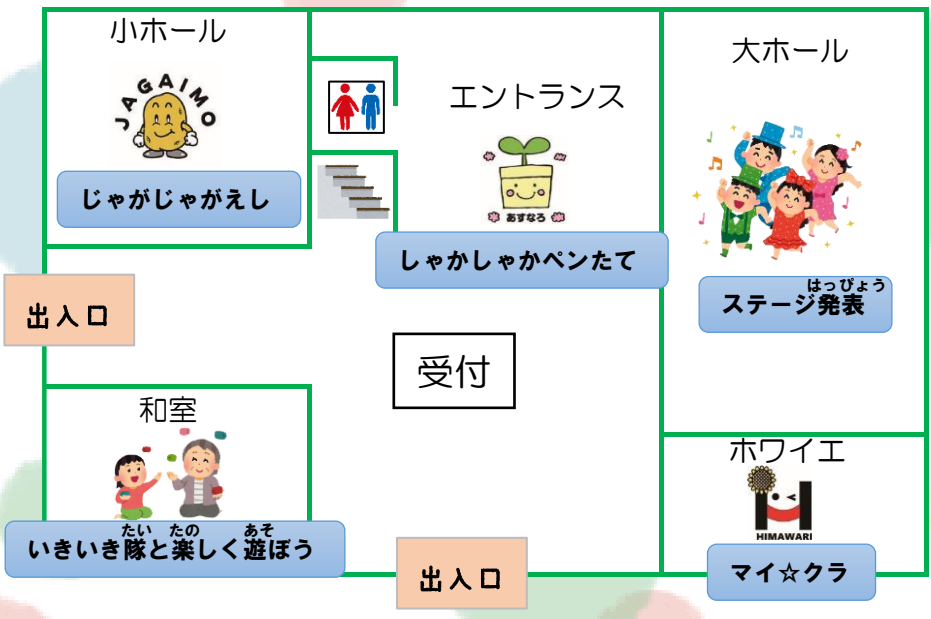

文化の森

プレイパーク SASUKE
なぞときゲーム

くるまにちゅういして
わたろう

北名古屋市児童センターきらり
紙皿ヘコロコロ!
玉転がしゲーム

久地野児童館
エンジョイ☆カブラ!

いきいき隊
いきいき隊と
楽しくあそぼう

鍛冶ヶ色児童館・
沖村児童館
しゃかししゃかペンたて

井瀬木児童館・鹿田児童館
マイ☆クラ

六ツ師児童館・くりっこ児童館
プレイパーク
SASUKE
なぞときゲーム

熊之庄児童館・九之坪児童館
じゃが'じゃが'えし