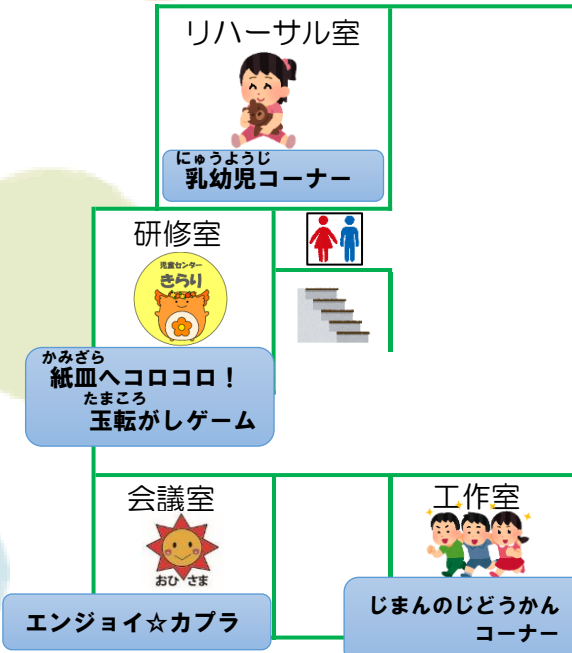

きたなごやこどもフェスタ

アートスクエア 2階

乳幼児コーナー
乳幼児親子さんがゆったり過ごせる場所です♪

じまんのじどうかんコーナー
児童館のことをたくさん知って
もっと好きになってね♪

ステージ発表

10:00～10:20 「こころをひとつに」 六ツ師児童館・くりっこ児童館
10:20～10:40 「ひまわりファミリーステージ」 井瀬木児童館・鹿田児童館
10:40～11:00 「ダンス☆パラダイス」 鍛冶ヶ色児童館・沖村児童館
11:00～11:20 「イマーシブエクササイズ」 熊之庄児童館・九之坪児童館
11:20～11:40 「みんなでジャンプ!! リズムなわとび」 児童センターきらり
11:40～12:00 「くじのハッピーステージ」 久地野児童館

アートスクエア 1階