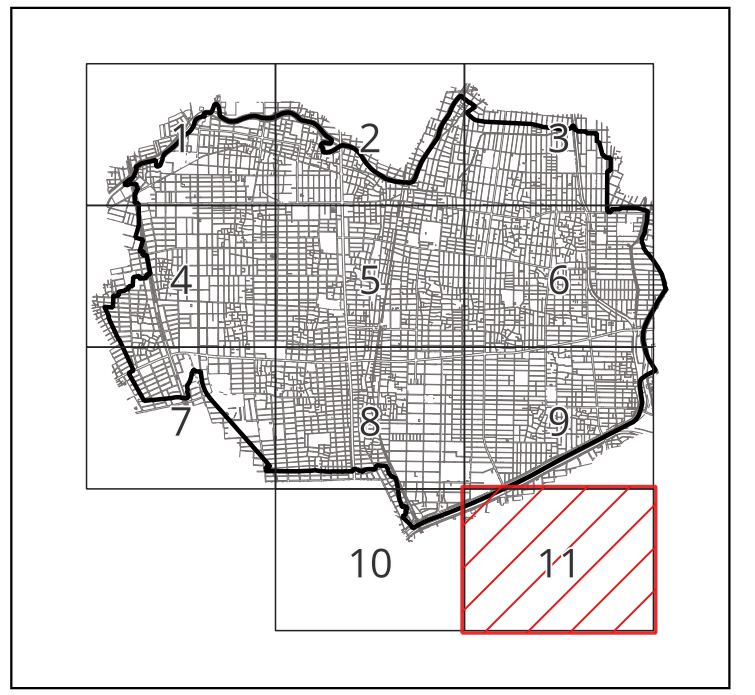

北名古屋市 都市機能誘導区域・居住誘導区域 詳細図 11

- 凡例
- 都市機能誘導区域
 - 居住誘導区域
 - 市街化区域
 - 行政界

1:2,500