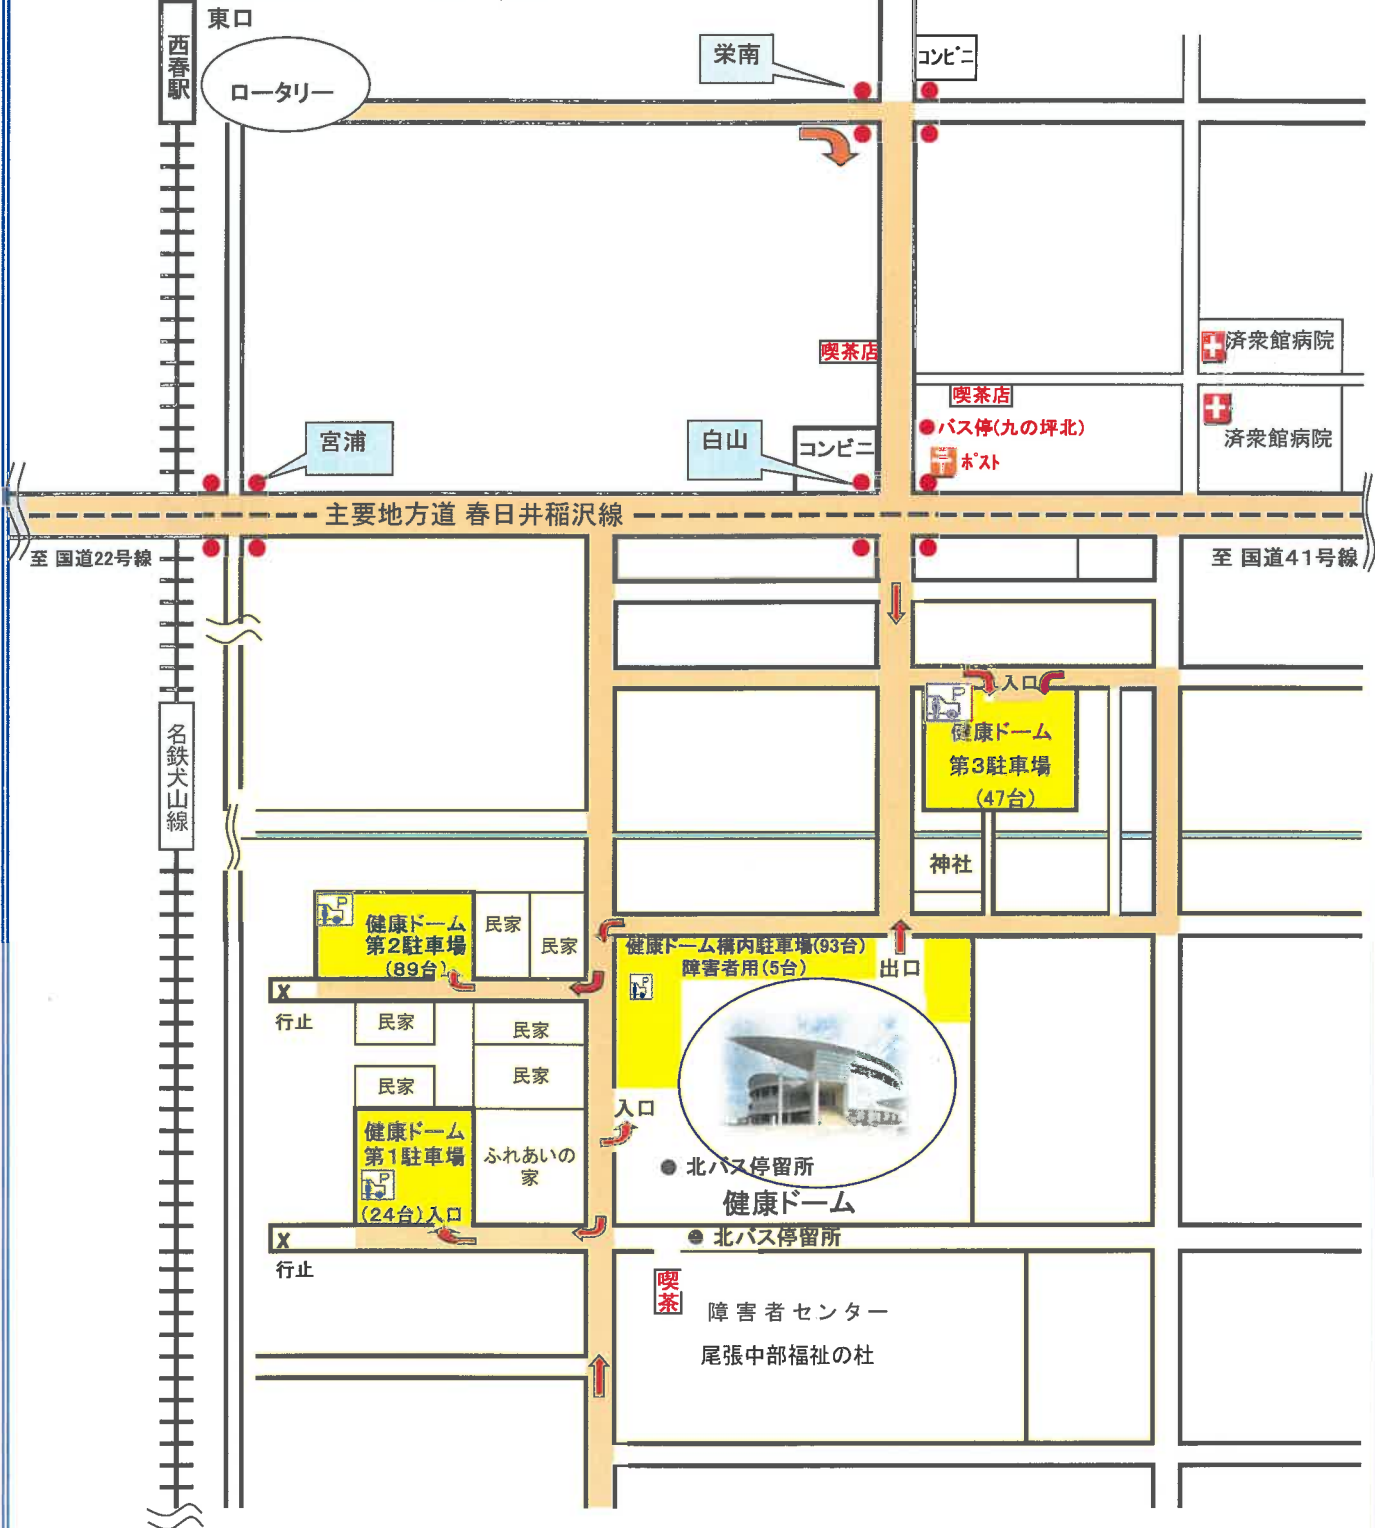

健康ドーム

駐車場のご案内 (4か所 258台)

(西春駅より約1km, 徒歩15分位)

- [注] ① 駐車場において盗難・事故・傷害などがあっても、市は一切の責任を負いません。
 ② 健康ドーム駐車場の全てにロープを掛け閉鎖します。
 閉鎖中(翌日午前8時00分まで)は車の移動が出来ませんのでご注意ください。
 ③ 車のナビゲーションでお越しの際は、健康ドーム(電話0568-23-7006)を入力してください。