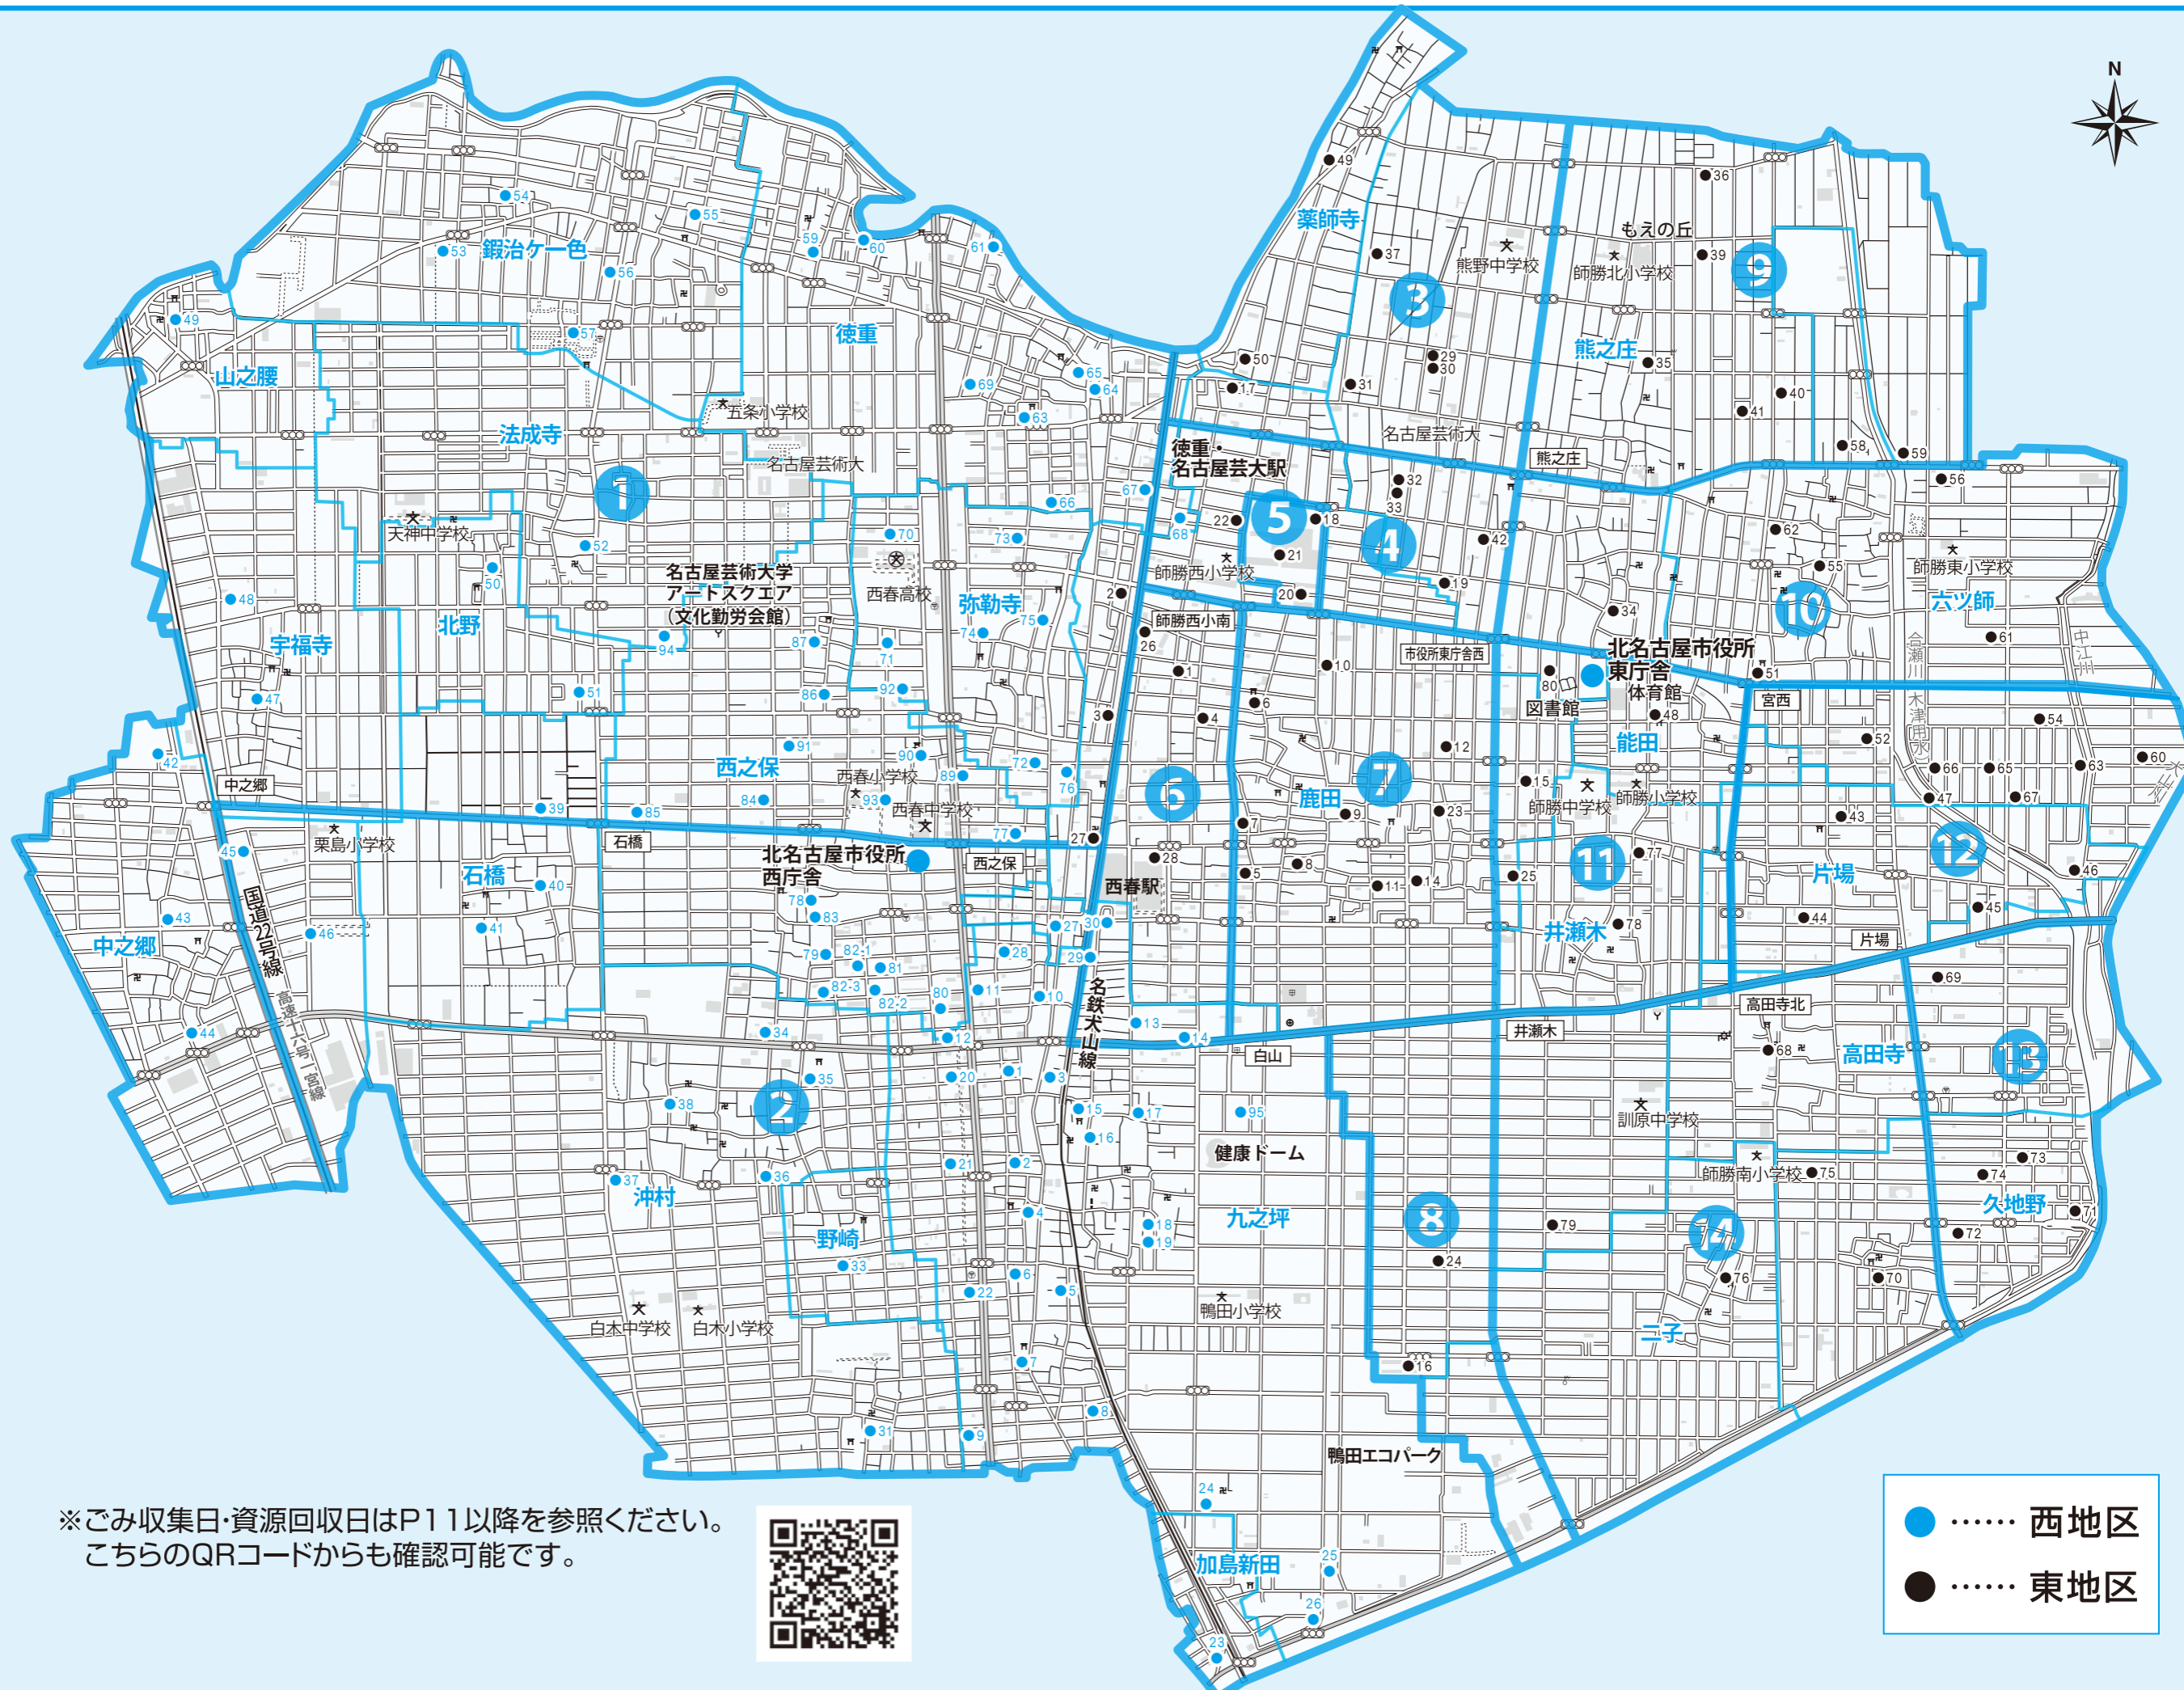

地区別番号・資源集積所位置図

※ごみ収集日・資源回収日はP11以降を参照ください。
 こちらのQRコードからも確認可能です。

- …… 西地区
- …… 東地区