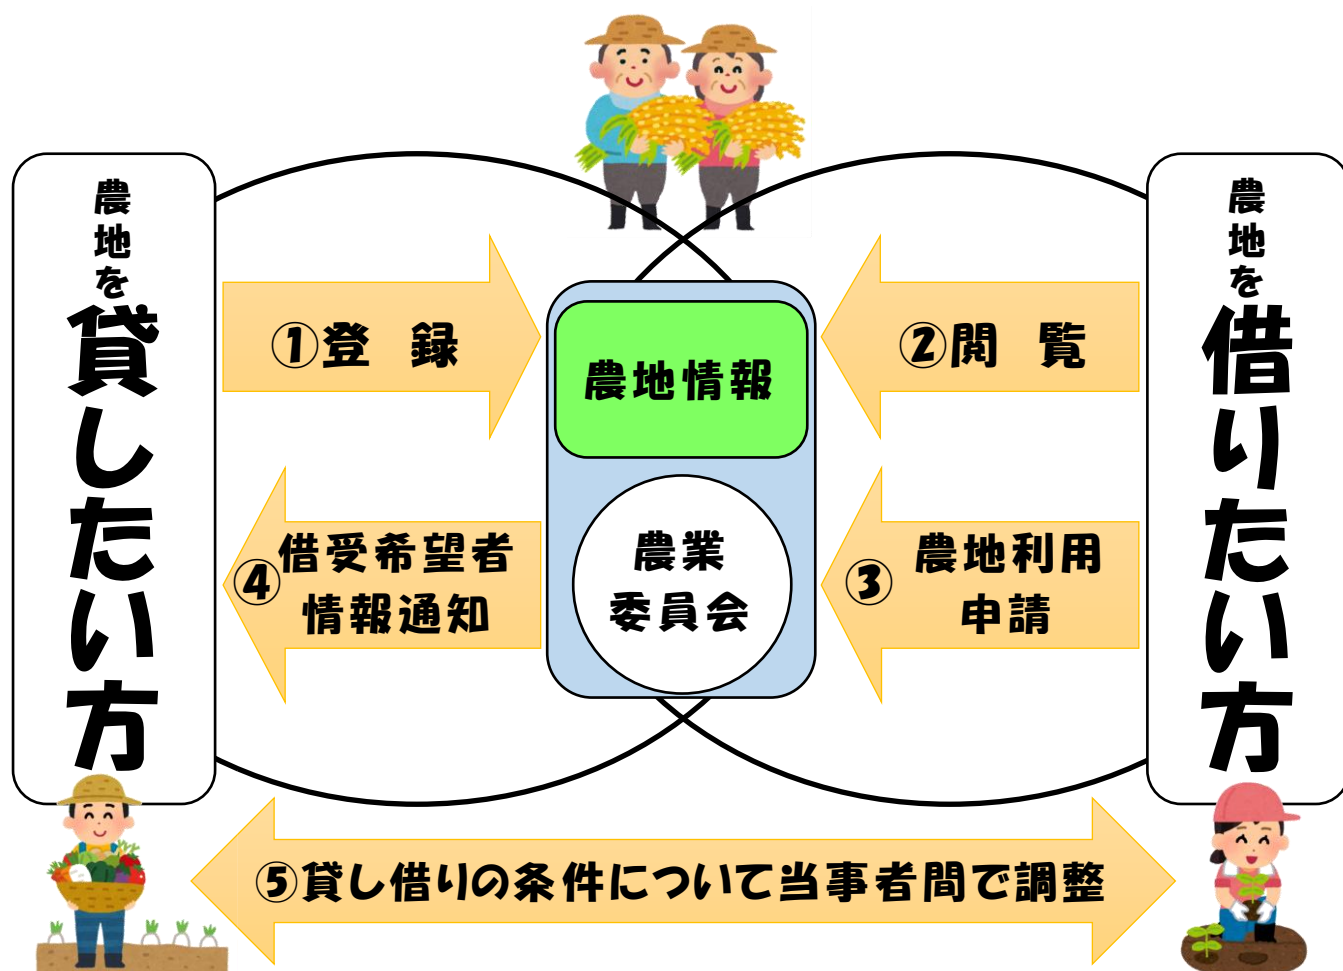

北名古屋市農地マッチング支援事業

高齢化や相続などにより、農地の管理にお困りの方の農地を登録することで、新しく農業を始めたいが農地が見つからずお困りの方や、農業を拡大したい方との「貸したい」・「借りたい」といったニーズをスムーズにマッチングするための事業を推進します。

※農地の貸し借りには、当事者間で取り交わす賃貸借契約のほか、市農業委員会に対し、農地法3条の許可申請等が必要になります。

※借りたい方は、農地法3条に規定される許可条件等を満たす必要があります。詳しくは下記までお問い合わせください。