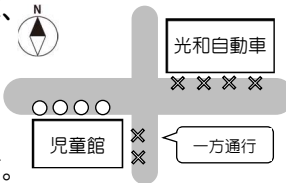

## パソコンクラブ

毎週土曜日 午前10時～正午

パソコンを使ってカレンダーやしおりの作ったり、ゲームをすることができます。やり方がわからなくても、児童館の大人の方が教えてくれるので大丈夫!時間を決めて一人ずつ順番に進めていきます。

## 中高生タイム

毎日 午後5時～午後6時

中高生タイムは勉強をしたり卓球をしたり、中高生のための時間です。  
今まで小学生が多くてなんとなく行きにくいと感じている中高生のみなさん!  
ぜひ一度、夕方に来てみてください。

## 保護者の方へお願い

児童館東側は道幅が狭く危険なため駐停車、子どもの乗降はご遠慮ください。  
また、交差点付近や光和自動車さん前もご迷惑になるためご遠慮ください。  
止められる方は児童館北側をお願いします。