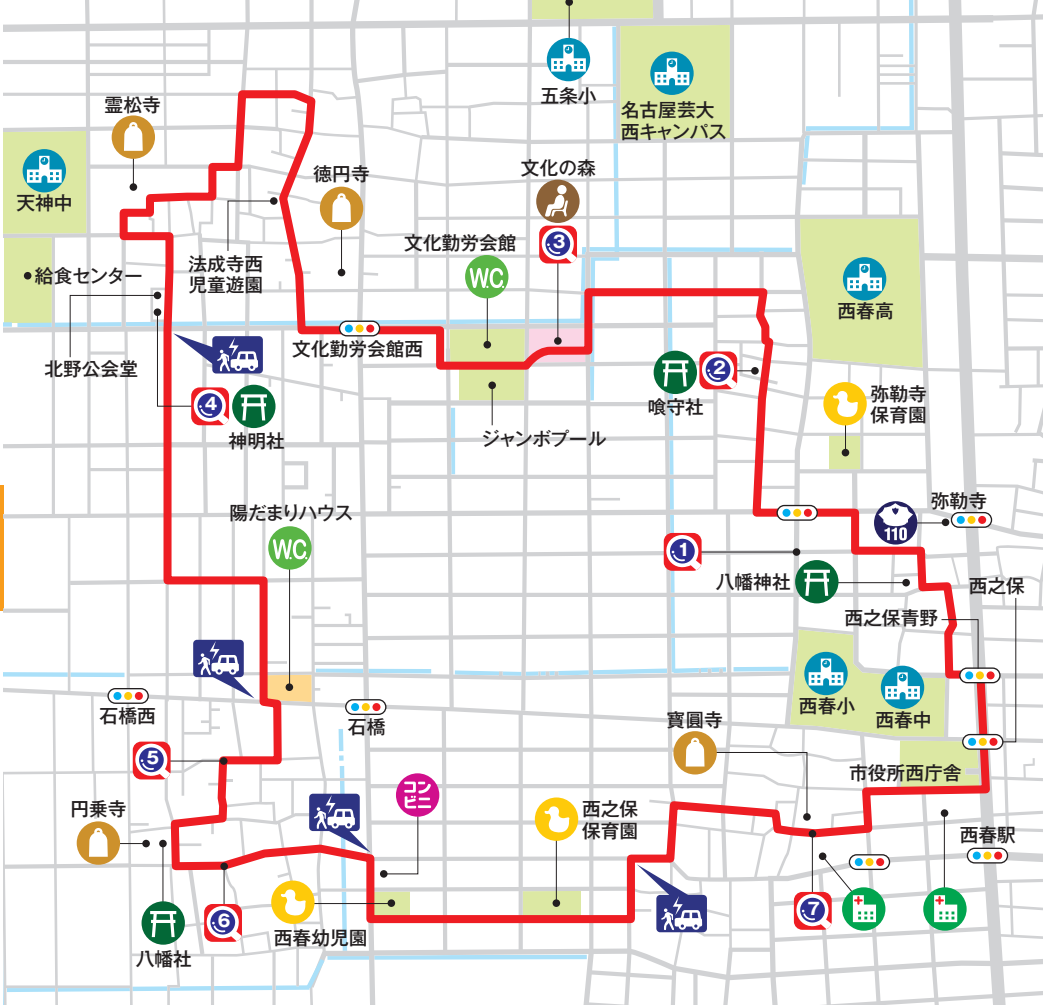

# MAP4

Walking course

## 郷中めぐり

なつかしき路地 西之保・法成寺

MAP4 Walking course

郷中めぐりなつかしき路地 西之保・法成寺

### コースメモ

約5.5km 所要時間 約1時間20分

▶ 西之保・法成寺のまち並みを巡るコース。

市役所西庁舎 西之保青野

西之保保育園

喰守社

陽だまりハウス

神明社

### 灰取街道 道標

灰取街道は、清須市から小牧市へ続く旧街道です。

3