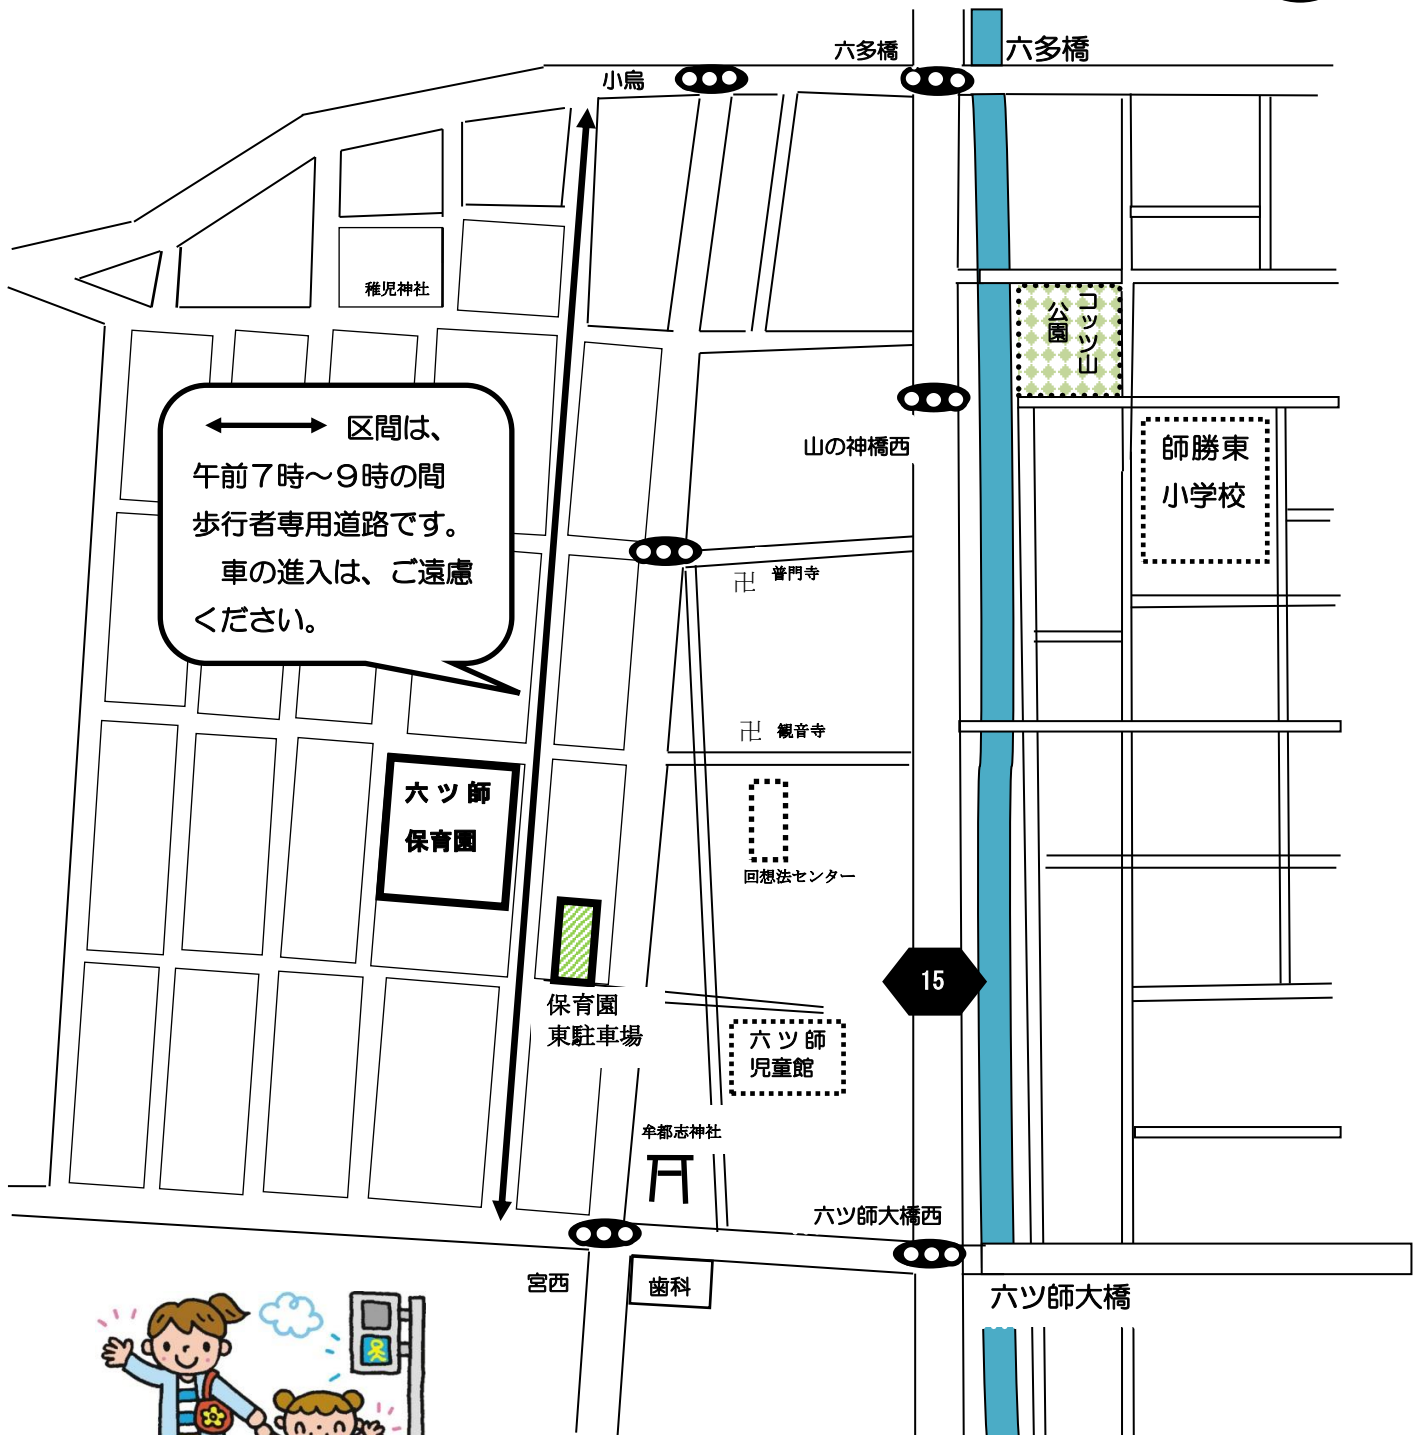

六ツ師保育園付近図

↔ 区間は、
午前7時～9時の間
歩行者専用道路です。
車の進入は、ご遠慮
ください。

六ツ師
保育園

保育園
東駐車場

六ツ師
児童館

六ツ師大橋西

六ツ師大橋

【おねがい】

- ・保護者の方は、お子さんの手をしっかり握って、右側を歩いて通園してください。
- ・道路を渡る時は、「止まろ、止まろ、右、左、右」をしましょう。